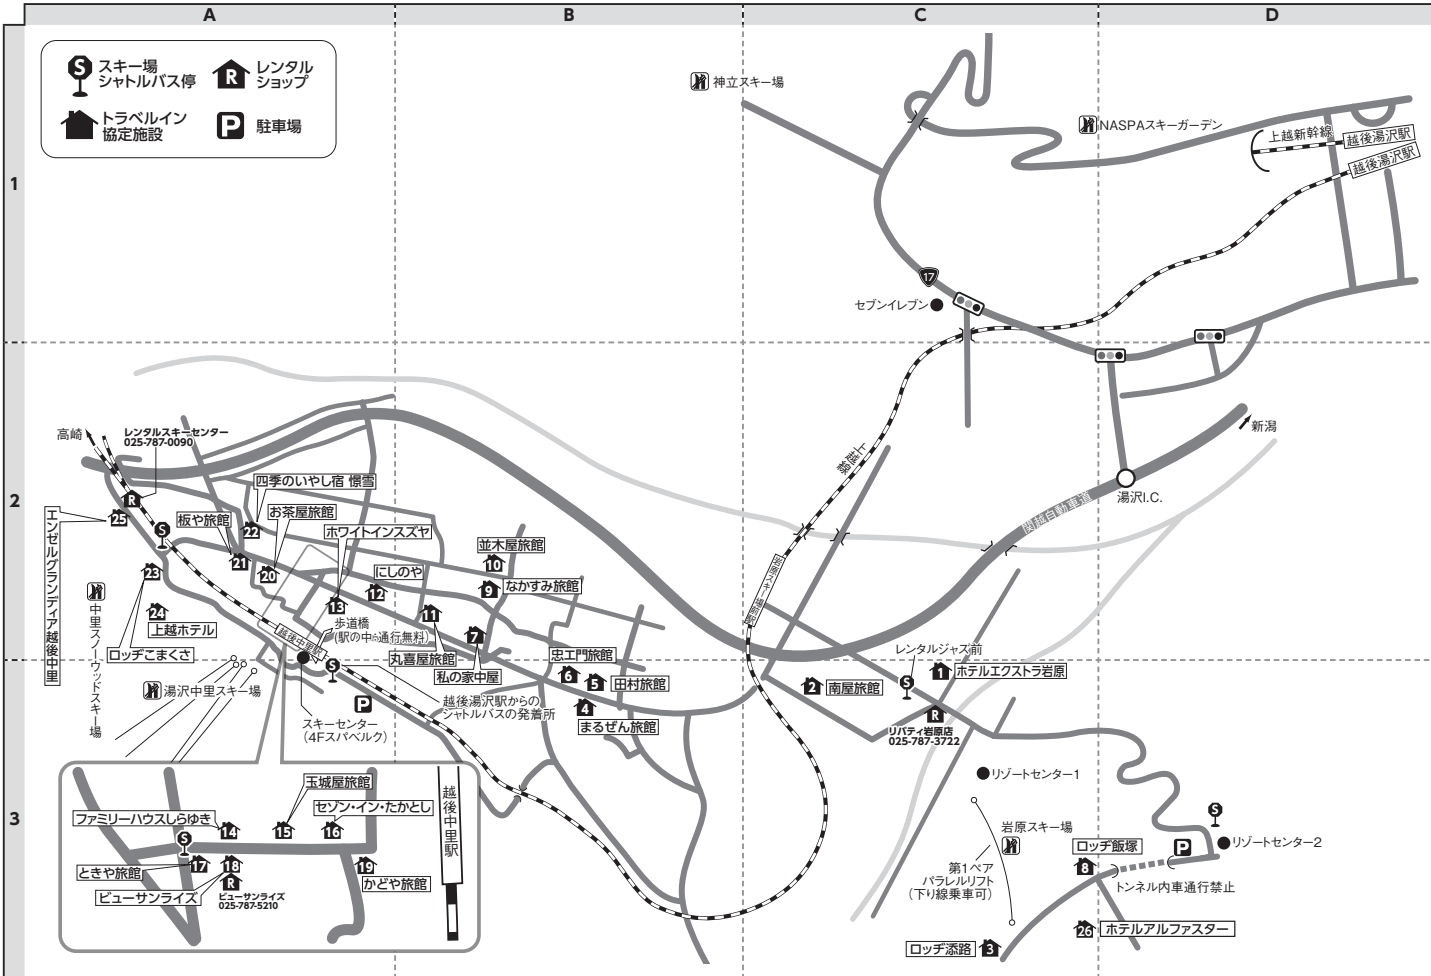

湯沢中里

湯沢中里スキー場：025-787-3301

■クーポン券のお受け取りについて
下記表の「クーポン受け渡し場所」をご確認ください。

■湯沢中里スクール対応先
中里スキー学校：025-787-4177

■宅配便ご利用のお客様へ
宿泊プラン・日帰りプランともに、利用施設にご連絡の上、お送りください。

■レンタルご利用のお客様へ
物損免責補償料がかかります。(ボードセット又はスキーセット、各1日¥500)
現地にてお支払ください。
但し、当社グレードアッププランご利用のお客様は上記補償料が含まれています。

■湯沢中里スキー場のご案内
スキー場へは、旅館街から越後中里駅構内を通して、スキーセンター営業時間内であれば、自由に往來できます。(無料)

■日帰りプランご利用のお客様へ
お帰り時の入浴は、混雑状況により、スキーセンター内「スパバレルク」をご案内させていただきます(徒歩2分)

■宿泊のみのプランでロッジ添路・ロッジ飯塚にご宿泊のお客様へ
駐車場に関するご案内がありますので(駐車位置等)ご出発前に宿泊施設にお電話ください。尚、駐車場からのお荷物運搬サービスは行っておりません。

■電車：上越新幹線・越後湯沢駅下車 シャトルバス約10~20分

■車：関越自動車道・湯沢I.C.~5km

〒949-6103 新潟県南魚沼郡湯沢町土樽

【局番 025-787】

地図上の位置	宿泊施設名	電話番号	レンタル対応場所	ゲレンデ迄	越後湯沢駅からシャトルバス利用の場合	クーポン受け渡し場所
1 C-3	ホテルエクストラ岩原	5130	リパティレンタル	シャトル10分	リゾートセンター1下車：歩2分	宿泊施設
2 C-3	南屋旅館	3500	リパティレンタル	送5分	リゾートセンター1下車：歩6分	宿泊施設
3 C-3	ロッジ添路	4404	リパティレンタル	シャトル10分	リゾートセンター2下車：歩7分	宿泊施設
4 B-3	まるぜん旅館	3043	ビューサンライズ	歩8分	湯沢中里スキー場下車：歩10分	宿泊施設
5 B-3	田村旅館	3031	ビューサンライズ	歩8分	湯沢中里スキー場下車：歩8分	宿泊施設
6 B-3	忠工門旅館	3108	ビューサンライズ	歩8分	湯沢中里スキー場下車：歩8分	宿泊施設
7 B-2	私の家中屋	3037	ビューサンライズ	歩7分	湯沢中里スキー場下車：歩8分	宿泊施設
8 C-3	ロッジ飯塚	3357	宿泊施設	シャトル10分	リゾートセンター2下車：歩4分	宿泊施設
9 B-2	なかすみ旅館	3218	ビューサンライズ	歩8分	湯沢中里スキー場下車：歩9分	宿泊施設
10 B-2	並木屋旅館	3207	ビューサンライズ	歩9分	湯沢中里スキー場下車：歩10分	宿泊施設

地図上の位置	宿泊施設名	電話番号	レンタル対応場所	ゲレンデ迄	越後湯沢駅からシャトルバス利用の場合	クーポン受け渡し場所
11 B-2	丸喜屋旅館	3165	ビューサンライズ	歩7分	湯沢中里スキー場下車：歩8分	宿泊施設
12 A-2	にしのや	3174	ビューサンライズ	歩5分	湯沢中里スキー場下車：歩5分	宿泊施設
13 A-2	ホワイトインスズヤ	3107	ビューサンライズ	歩3分	湯沢中里スキー場下車：歩3分	宿泊施設
14 A-2	ファミリーハウスしらゆき	3189	ビューサンライズ	歩2分	湯沢中里スキー場下車：歩3分	宿泊施設
15 A-2	玉城屋旅館	3019	ビューサンライズ	歩2分	湯沢中里スキー場下車：歩3分	宿泊施設
16 A-2	セゾン・イン・たかとし	3152	ビューサンライズ	歩2分	湯沢中里スキー場下車：歩2分	宿泊施設
17 A-2	ときや旅館	3353	ビューサンライズ	歩2分	湯沢中里スキー場下車：歩2分	宿泊施設
18 A-2	ビューサンライズ	5210	ビューサンライズ	歩2分	湯沢中里スキー場下車：歩2分	宿泊施設
19 A-2	かどや旅館	3033	ビューサンライズ	歩2分	湯沢中里スキー場下車：歩2分	宿泊施設
20 A-2	お茶屋旅館	3146	ビューサンライズ	歩3分	湯沢中里スキー場下車：歩3分	宿泊施設
21 A-2	板や旅館	3045	ビューサンライズ	歩3分	湯沢中里スキー場下車：歩5分	宿泊施設
22 A-2	四季のいやし宿憬雪(けいせつ)	3284	ビューサンライズ	歩5分	湯沢中里スキー場下車：歩5分	宿泊施設
23 A-2	ロッジこまくさ	3264	ビューサンライズ	歩3分	湯沢中里スキー場下車：歩5分	宿泊施設
24 A-2	上越ホテル	3009	ビューサンライズ	歩3分	湯沢中里スキー場下車：歩8分	宿泊施設
25 A-2	エンゼルグランディア越後中里	2811	レンタルスキーセンター	歩8分	越後湯沢駅下車：送15分	宿泊施設
26 C-3	ホテルアルファスター	3926	リパティレンタル	シャトル10分	リゾートセンター2下車：歩5分	宿泊施設