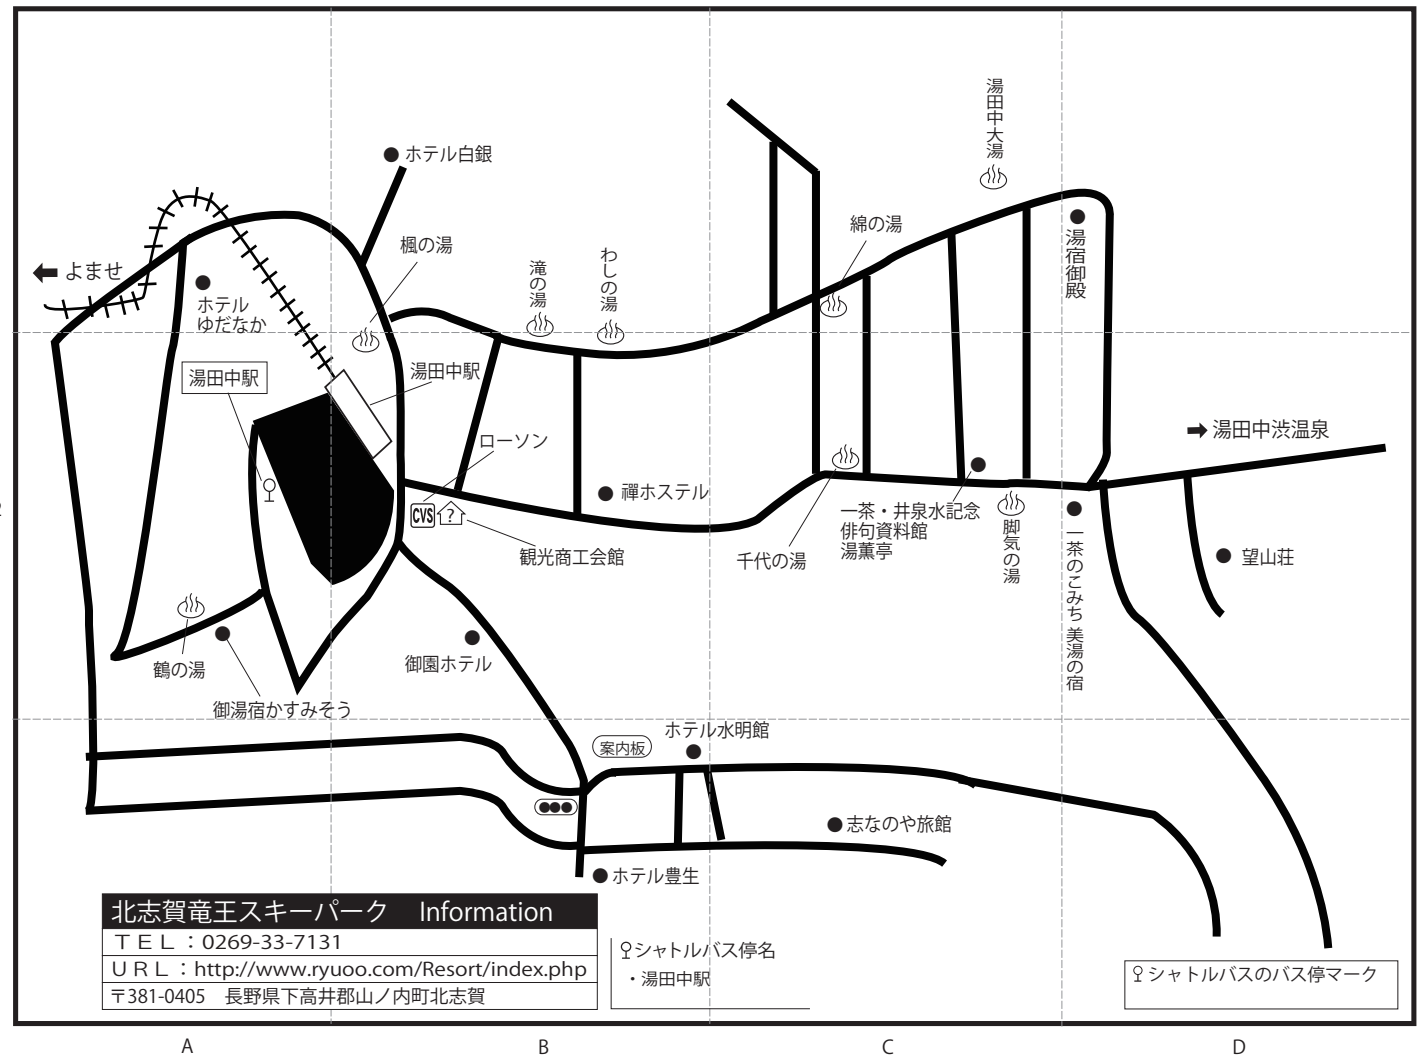

北志賀(湯田中温泉郷)

〈湯田中温泉郷〉 〒381-0401 長野県下高井郡山ノ内町湯田中温泉

地図上の位置	宿泊施設名	電話番号	最寄りのゲレンデまで	最寄りの駅から	最寄りの駅より送迎	♀ シャトルバス停から
B-2	禪ホステル	0269-38-0755	高井富士シャトルバス45分 竜王シャトルバス35分	長野電鉄湯田中駅 徒歩5分	無	湯田中駅 徒歩5分
B-1	HOTEL&RESORT山の内ヒルズ	0269-33-3545	高井富士シャトルバス45分 竜王シャトルバス35分	長野電鉄湯田中駅 徒歩3分	無	湯田中駅 徒歩3分
B-3	ホテル水明館	0269-33-2168	高井富士シャトルバス45分 竜王シャトルバス35分	長野電鉄湯田中駅 徒歩5分	無	湯田中駅 徒歩5分
D-2	望山荘	0269-33-2131	高井富士シャトルバス45分 竜王シャトルバス35分	長野電鉄湯田中駅 徒歩10分	無	湯田中駅 徒歩10分
D-2	一茶のこみち 美湯の宿	0269-33-4126	高井富士シャトルバス45分 竜王シャトルバス35分	長野電鉄湯田中駅 徒歩10分	無	湯田中駅 徒歩10分
C-3	志なのや旅館	0269-33-3528	高井富士シャトルバス45分 竜王シャトルバス35分	長野電鉄湯田中駅 徒歩5分	無	湯田中駅 徒歩5分
B-3	ホテル豊生	0269-33-3281	高井富士シャトルバス45分 竜王シャトルバス35分	長野電鉄湯田中駅 徒歩7分	無	湯田中駅 徒歩7分

※ゲレンデは竜王スキーパーク、又はX-JAM高井富士のご利用となります。ゲレンデ～宿泊施設間のご移動は無料シャトルバスをご利用ください。
 ※お帰りのバスは竜王バスインフォメーションセンター、又は高井富士バスセンターからのご乗車となりますのでご注意ください。