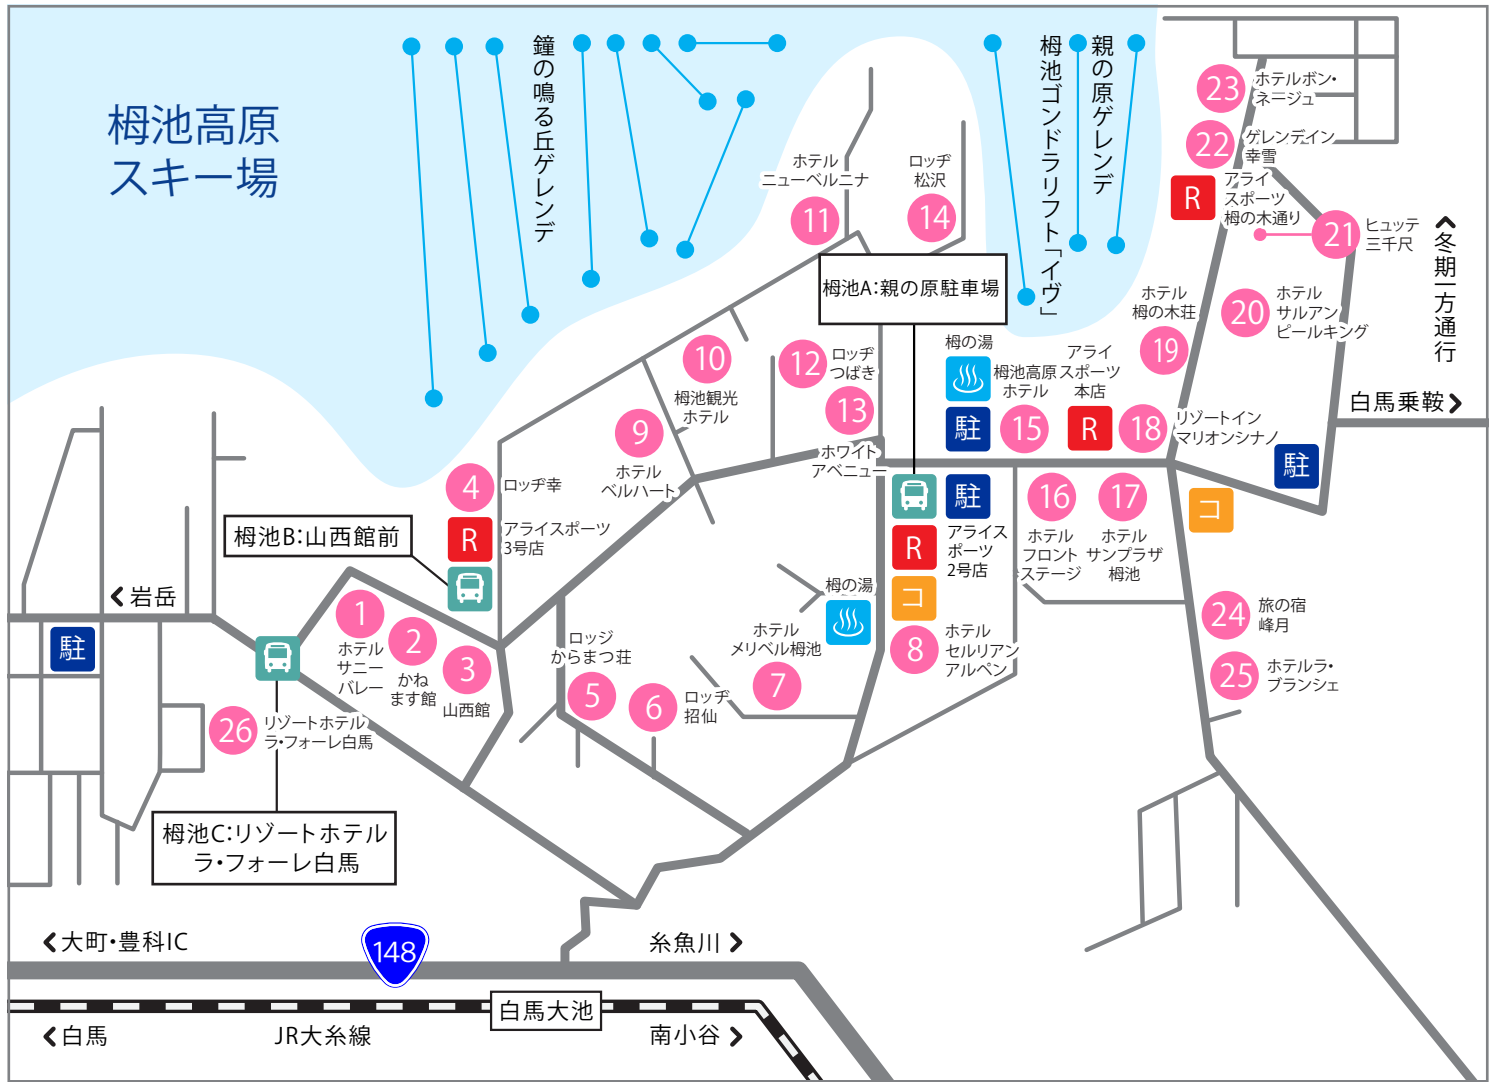

# 柺池高原スキー場 Information

TEL:0261-83-2255

URL:<http://www.tsugaike.gr.jp/>

柺池高原:〒399-9422 長野県北安曇郡小谷村柺池高原

長野自動車道・安曇野ICより57km

## レンタルショップTEL

アライスポーツ本店 0261-83-2627

アライスポーツ2号店 0261-71-5515

アライスポーツ柺の木通り 0261-83-2005

アライスポーツ3号店 0261-83-2627

R レンタル 
 駐 駐車場 
 コ コンビニ 
 バス スノーライナーバス 
 湯 外湯 
 ガ ガソリンスタンド 
 リフト リフト 
 JR JR

宿泊施設名	電話番号	レンタル先	最寄りのゲレンデまで	スノーライナーバス停まで
1 ホテルサニーバレー	0261-83-2109	アライスポーツ 3号店	徒歩1分	柺池B・徒歩2分
2 かねます館	0261-83-2506	アライスポーツ 3号店	徒歩3分	柺池B・徒歩1分
3 山西館	0261-83-2116	アライスポーツ 3号店	徒歩3分	柺池B・徒歩0分
4 ロッチ幸	0261-83-2611	アライスポーツ 3号店	徒歩0分	柺池A・徒歩10分
5 ロッチからまつ荘	0261-83-2216	アライスポーツ 2号店	徒歩5分	柺池A・徒歩7分
6 ロッチ招仙	0261-83-2705	アライスポーツ 2号店	徒歩5分	柺池A・徒歩7分
7 ホテルメリベル柺池	0261-83-2114	アライスポーツ 2号店	徒歩5分	柺池A・徒歩5分
8 ホテルセルリアンアルペン	0261-83-2325	アライスポーツ 2号店	徒歩4分	柺池A・徒歩3分
9 ホテルベルハート	0261-83-2332	アライスポーツ 2号店	徒歩0分	柺池A・徒歩3分
10 柺池観光ホテル	0261-71-5260	宿泊施設	徒歩0分	柺池A・徒歩3分
11 ホテルニューベルニナ	0261-83-2620	アライスポーツ 2号店	徒歩0分	柺池A・徒歩5分
12 ロッチつばき	0261-83-2217	アライスポーツ 2号店	徒歩1分	柺池A・徒歩2分
13 ホワイトアベニュー	0261-83-2145	アライスポーツ 本店	徒歩3分	柺池A・徒歩1分
14 ロッチ松沢	0261-83-2417	アライスポーツ 本店	徒歩1分	柺池A・徒歩3分
15 柺池高原ホテル	0261-83-2341	アライスポーツ 本店	徒歩0分	柺池A・徒歩1分
16 ホテルフロントステージ	0261-83-2309	アライスポーツ 本店	徒歩1分	柺池A・徒歩1分
17 ホテルサンブラザ 柺池	0261-83-2423	宿泊施設	徒歩1分	柺池A・徒歩2分
18 リゾートイン マリオンシナノ	0261-83-2606	アライスポーツ 本店	徒歩1分	柺池A・徒歩2分
19 ホテル柺の木荘	0261-83-2226	アライスポーツ 本店	徒歩0分	柺池A・徒歩3分
20 ホテルサルアンビールキング	0261-83-2713	アライスポーツ柺の木通り店	徒歩1分	柺池A・徒歩6分
21 ヒュッテ 三千呎	0261-83-2334	アライスポーツ柺の木通り店	徒歩1分	柺池A・徒歩7分
22 ゲレンディン幸雪	0261-83-2005	アライスポーツ柺の木通り店	徒歩0分	柺池A・徒歩8分
23 ホテルボン・ネージュ	0261-83-3060	アライスポーツ柺の木通り店	徒歩0分	柺池A・徒歩8分
24 旅の宿 峰月	0261-83-3050	宿泊施設	徒歩6分	柺池A・徒歩7分
25 ホテルラ・プランシェ	0261-83-2282	アライスポーツ 本店	徒歩6分	柺池A・徒歩7分
26 リゾートホテル ラ・フォーレ 白馬	0261-72-3133	アライスポーツ 本店	柺池/徒歩6分・送迎2分	柺池C・徒歩0分