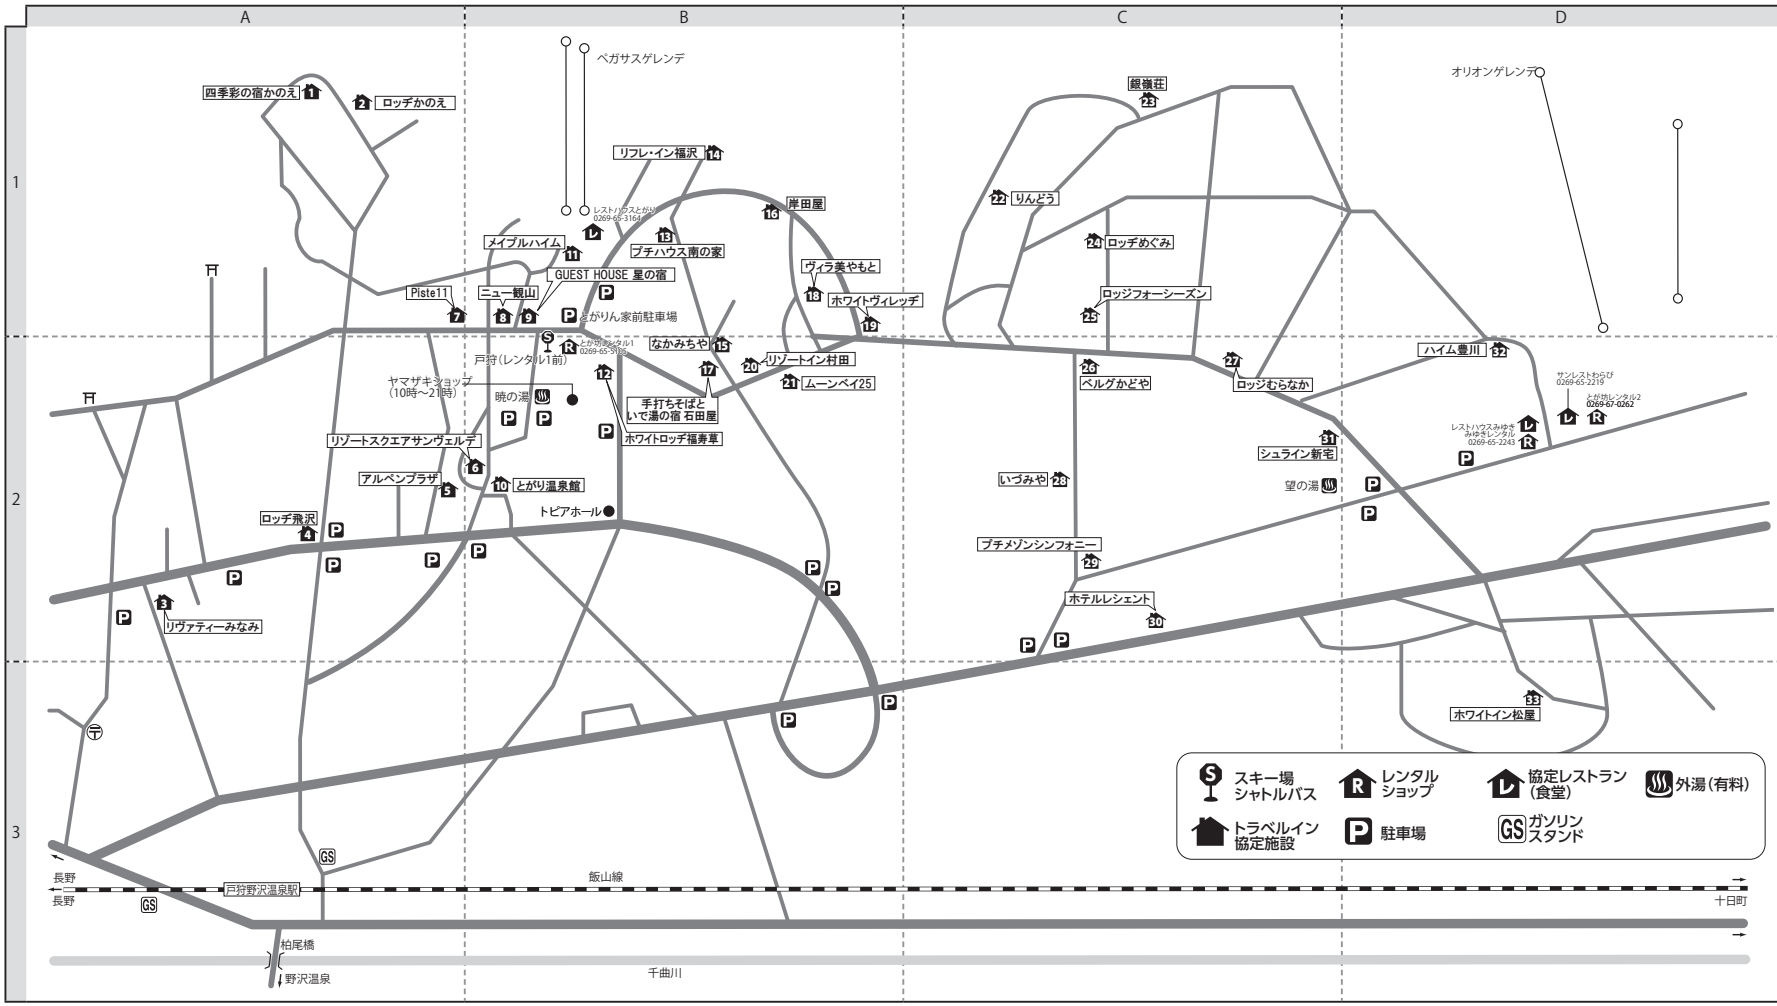

戸狩温泉

戸狩温泉スキー場：0269-65-2359

- ■クーポン券のお受け取りについて
  下記表の『クーポン受け渡し場所』をご確認ください。
- ■戸狩スクール対応先
  戸狩スキー学校：0269-65-2811
- ■宅配便ご利用のお客様へ
  宿泊プラン・日帰りプランともに、利用施設にご連絡の上、お送りください。
- 注)1・2の施設にご宿泊のお客様は、とがりん家前駐車場に到着後、宿にお電話ください。お迎えにうかがいます。(6:00～)

- ■電車：北陸新幹線・飯山駅下車・シャトルバス約25分
- ■車：上信越自動車道・豊田飯山I.C.～18km

〒389-2411 長野県飯山市戸狩
【局番 0269-65】

地図上の位置	宿泊施設名	電話番号	レンタル対応場所	ゲレンデ迄	飯山駅からシャトルバス利用の場合	クーポン受け渡し場所
1 A-1	四季彩の宿かのえ	4570	とが坊レンタル1	滑4分	戸狩(レンタル前)下車：送5分	とが坊レンタル1
2 A-1	ロッヂかのえ	4570	とが坊レンタル1	滑4分	戸狩(レンタル前)下車：送5分	宿泊施設
3 A-2	リヴァティ-みなみ	2263	とが坊レンタル1	送3分	戸狩(レンタル前)下車：歩9分	宿泊施設
4 A-2	ロッヂ飛沢(とびさわ)	2406	とが坊レンタル1	送2分	戸狩(レンタル前)下車：歩8分	宿泊施設
5 A-2	アルペンプラザ	2000	宿泊施設内又はとが坊レンタル1	歩3分	戸狩(レンタル前)下車：歩3分	宿泊施設
6 B-2	リゾートスクエアサンヴェルデ	2107	宿泊施設内又はとが坊レンタル1	歩3分	戸狩(レンタル前)下車：歩3分	宿泊施設
7 A-1	Piste11	2123	とが坊レンタル1	歩2分	戸狩(レンタル前)下車：歩2分	宿泊施設
8 B-1	ニュー観山(かんざん)	2094	とが坊レンタル1	歩2分	戸狩(レンタル前)下車：歩1分	宿泊施設
9 B-1	GUEST HOUSE 星の宿	69-7878	とが坊レンタル1	歩0分	戸狩(レンタル前)下車：歩1分	宿泊施設
10 B-2	とがり温泉館	67-0662	とが坊レンタル1	歩3分	戸狩(レンタル前)下車：歩3分	宿泊施設
11 B-1	メイプルハイム	2008	とが坊レンタル1	歩0分	戸狩(レンタル前)下車：歩2分	宿泊施設
12 B-2	ホワイトロッヂ福寿草	2211	とが坊レンタル1	歩1分	戸狩(レンタル前)下車：歩1分	宿泊施設
13 B-1	プチハウス南の家	2131	とが坊レンタル1	歩2分	戸狩(レンタル前)下車：歩2分	宿泊施設
14 B-1	リフレ-イン福沢	2065	とが坊レンタル1	歩3分	戸狩(レンタル前)下車：歩3分	宿泊施設
15 B-2	なかみちや	2409	とが坊レンタル1	歩2分	戸狩(レンタル前)下車：歩3分	宿泊施設
16 B-1	岸田屋	2225	とが坊レンタル1	歩3分	戸狩(レンタル前)下車：歩5分	宿泊施設
17 B-2	手打ちそばといで湯の宿石田屋	2121	レストハウスとがり	歩2分	戸狩(レンタル前)下車：歩3分	宿泊施設

地図上の位置	宿泊施設名	電話番号	レンタル対応場所	ゲレンデ迄	飯山駅からシャトルバス利用の場合	クーポン受け渡し場所
18 B-1	ヴィラ美やもと	2224	とが坊レンタル2	歩3分	戸狩(レンタル前)下車：歩5分	宿泊施設
19 B-1	ホワイトヴィレッヂ	2161	とが坊レンタル2	歩3分	戸狩(レンタル前)下車：歩5分	宿泊施設
20 B-2	リゾートイン村田	2109	とが坊レンタル2	歩2分	戸狩(レンタル前)下車：歩3分	宿泊施設
21 B-2	ムーンベイ25	2072	とが坊レンタル2	歩3分	戸狩(レンタル前)下車：歩3分	宿泊施設
22 C-1	りんどう	2125	とが坊レンタル2	歩4分	戸狩(二ツ宮)下車：歩7分	宿泊施設
23 C-1	銀嶺荘	2136	とが坊レンタル2	歩3分	戸狩(二ツ宮)下車：歩8分	宿泊施設
24 C-1	ロッヂめぐみ	4566	とが坊レンタル2	歩3分	戸狩(二ツ宮)下車：歩5分	宿泊施設
25 C-1	ロッジフォーシーズン	2113	とが坊レンタル2	歩3分	戸狩(二ツ宮)下車：歩4分	宿泊施設
26 C-2	ベルグかどや	2150	宿泊施設	歩3分	戸狩(二ツ宮)下車：歩3分	宿泊施設
27 C-2	ロッジむらなか	2139	とが坊レンタル2	歩3分	戸狩(二ツ宮)下車：歩1分	宿泊施設
28 C-2	いづみや	2115	とが坊レンタル2	歩4分	戸狩(二ツ宮)下車：歩4分	宿泊施設
29 C-2	プチメゾンシンフォニー	2145	とが坊レンタル2	歩5分	戸狩(二ツ宮)下車：歩5分	宿泊施設
30 C-2	ホテルレシエント	2482	みゆきレンタル	歩6分	戸狩(二ツ宮)下車：歩5分	宿泊施設
31 C-2	シュライン新宅(しんたく)	2138	とが坊レンタル1	歩2分	戸狩(二ツ宮)下車：歩2分	宿泊施設
32 D-2	ハイム豊川(よしかわ)	2134	とが坊レンタル2	歩0分	戸狩(二ツ宮)下車：歩1分	宿泊施設
33 D-3	ホワイトイン松屋	2476	とが坊レンタル2	歩6分	戸狩(二ツ宮)下車：歩5分	宿泊施設