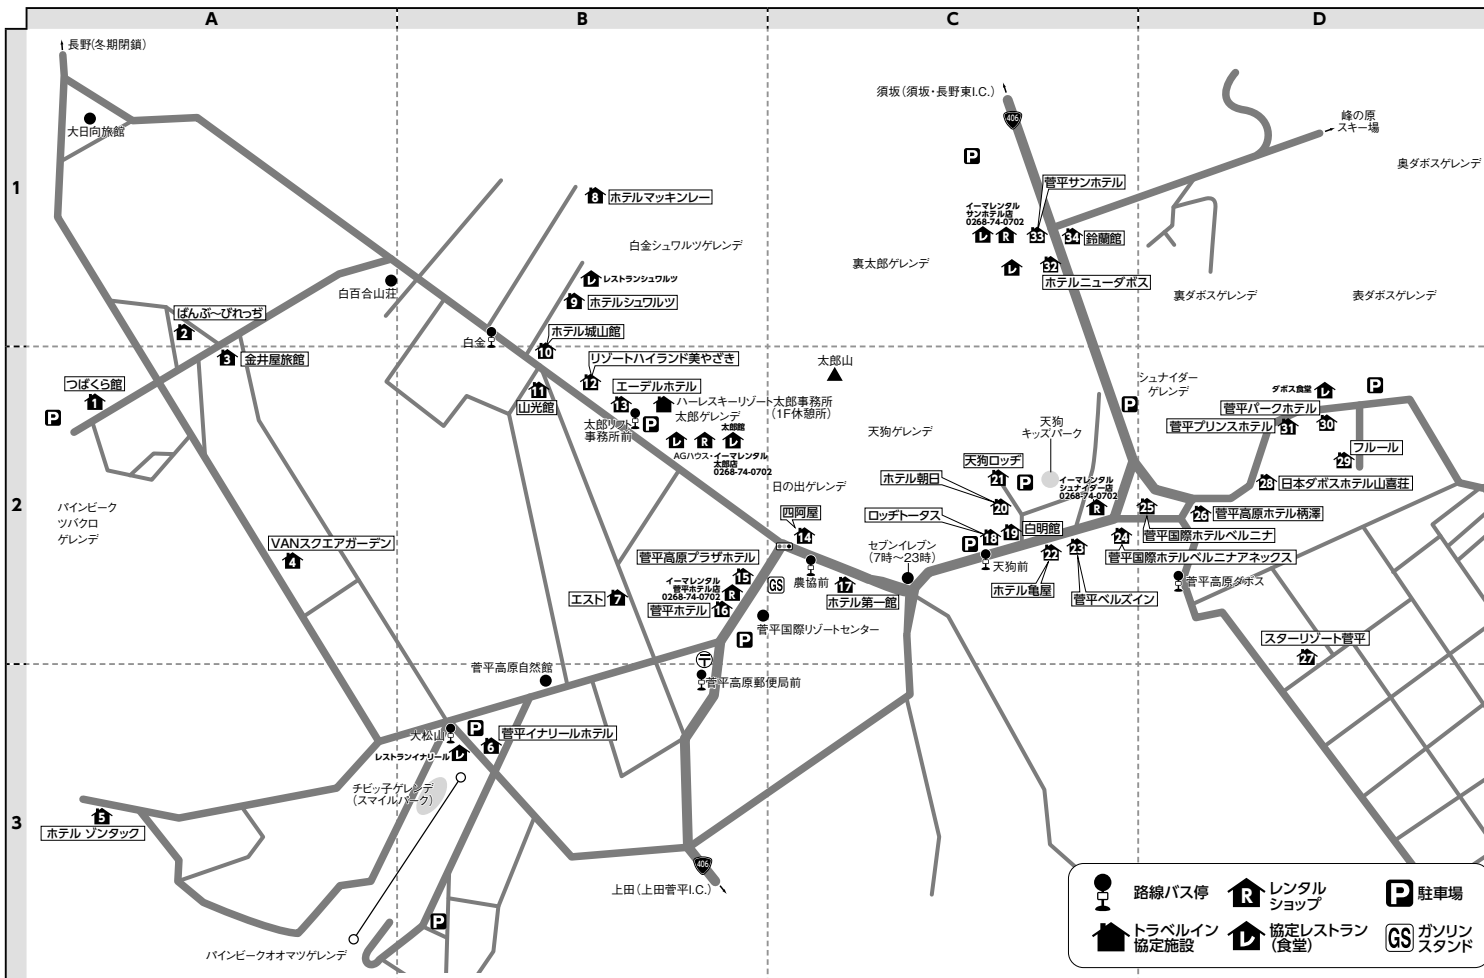

菅平高原

菅平高原スノーリゾート：0268-74-2003

■クーポン券のお受け取りについて
 下表の「クーポン受け渡し場所」をご確認ください。

■菅平スクール対応先
 ウィングスキー&ボードスクール(ロジットータス内)：0268-74-3750
 ※事前に予約をご希望のお客様は、直接スクールにご連絡ください。

■宅配便ご利用のお客様へ
 宿泊プラン・日帰りプランともに、利用施設にご連絡の上、お送りください。

※各レストランともに、グレンデ状況・団体貸切営業等により、休業する場合がありますので、ご注意ください。

■菅平高原内巡回シャトルバス
 12月下旬～3月中旬の土休日に各エリア間を巡回シャトルバスが運行(予定)
 運賃：1回¥200(昨シーズン料金)
 ※最寄りのバス停、運行時刻等は宿泊先フロントにてご確認ください。

■スノーキャットのご案内
 1月上旬～3月末日の予定で、奥ダボス第1トリプルリフト山頂から根子岳山頂付近までスノーキャット(雪上車)が運行されます。(コースは初心者でもOK。雪上車乗車(往復)のみでもOKです。)

- ガイド料(昨シーズン料金)/おとな¥3,300・子ども(小学生)¥1,800
- 運行時間(予定)/9:00・11:00・13:00・15:00

※天候状況により時間変更、追加時間等があります。人数により貸切も可能です。
 ●受付/奥ダボス第1トリプルリフト山頂及びリフト券売所
 ●お申し込み/奥ダボススキー場：0268-74-3009

■電車：北陸新幹線・上田駅下車・路線バス約60分
■車：上信越自動車道・上田菅平I.C.～20km

〒386-2204 長野県上田市菅平高原 【局番 0268-74】

地図上の位置	宿泊施設名	電話番号	レンタル対応場所	グレンデ迄	上田駅から路線バス利用の場合	クーポン受け渡し場所
1 A-2	つばくら館	2073	イマレンタル(送迎)	歩2分	リゾートセンター前下車：送4分	宿泊施設
2 A-1	ばんぶ〜びれっち	2600	イマレンタル(送迎)	歩5分	リゾートセンター前下車：送4分	宿泊施設
3 A-2	金井屋旅館	2070	イマレンタル(送迎)	歩5分	白金下車：送2分	宿泊施設
4 A-2	VANスクエアガーデン	2173	イマレンタル(送迎)	歩5分	郵便局前下車：送4分	宿泊施設
5 A-3	ホテルゾンタック	1111	イマレンタル(送迎)	送2分	郵便局前下車：送4分	宿泊施設
6 B-3	菅平イナリールホテル	3711	イマレンタル(送迎)	歩0分	郵便局前下車：送2分	宿泊施設
7 B-2	エスト	1357	イマレンタル(送迎)	歩3分	郵便局前下車：歩6分	宿泊施設
8 B-1	ホテルマッキンレー	2885	イマレンタル(送迎)	歩0分	白金下車：歩7分	宿泊施設
9 B-1	ホテルジュワルツ	2410	イマレンタル(送迎)	歩0分	白金下車：歩1分	宿泊施設
10 B-2	ホテル城山館(じょうざんかん)	2678	イマレンタル太郎店	歩1分	白金下車：歩1分	宿泊施設
11 B-2	山光館(さんこうかん)	2616	イマレンタル太郎店	歩2分	白金下車：歩1分	宿泊施設
12 B-2	リゾートハイランド美やざき(みやざき)	2082	イマレンタル太郎店	歩1分	太郎リフト事務所前下車：歩2分	宿泊施設
13 B-2	エーデルホテル	2131	イマレンタル太郎店	歩2分	太郎リフト事務所前下車：歩2分	宿泊施設
14 C-2	四阿屋(あずまや)	2163	イマレンタル太郎店	歩0分	農協前下車：歩1分	宿泊施設
15 B-2	菅平高原ブラザホテル	2345	イマレンタル菅平ホテル店	歩2分	リゾートセンター前下車：歩1分	宿泊施設
16 B-2	菅平ホテル	2001	イマレンタル菅平ホテル店	歩2分	リゾートセンター前下車：歩1分	宿泊施設
17 C-2	ホテル第一館	2030	イマレンタル菅平ホテル店	歩1分	農協前下車：歩1分	宿泊施設