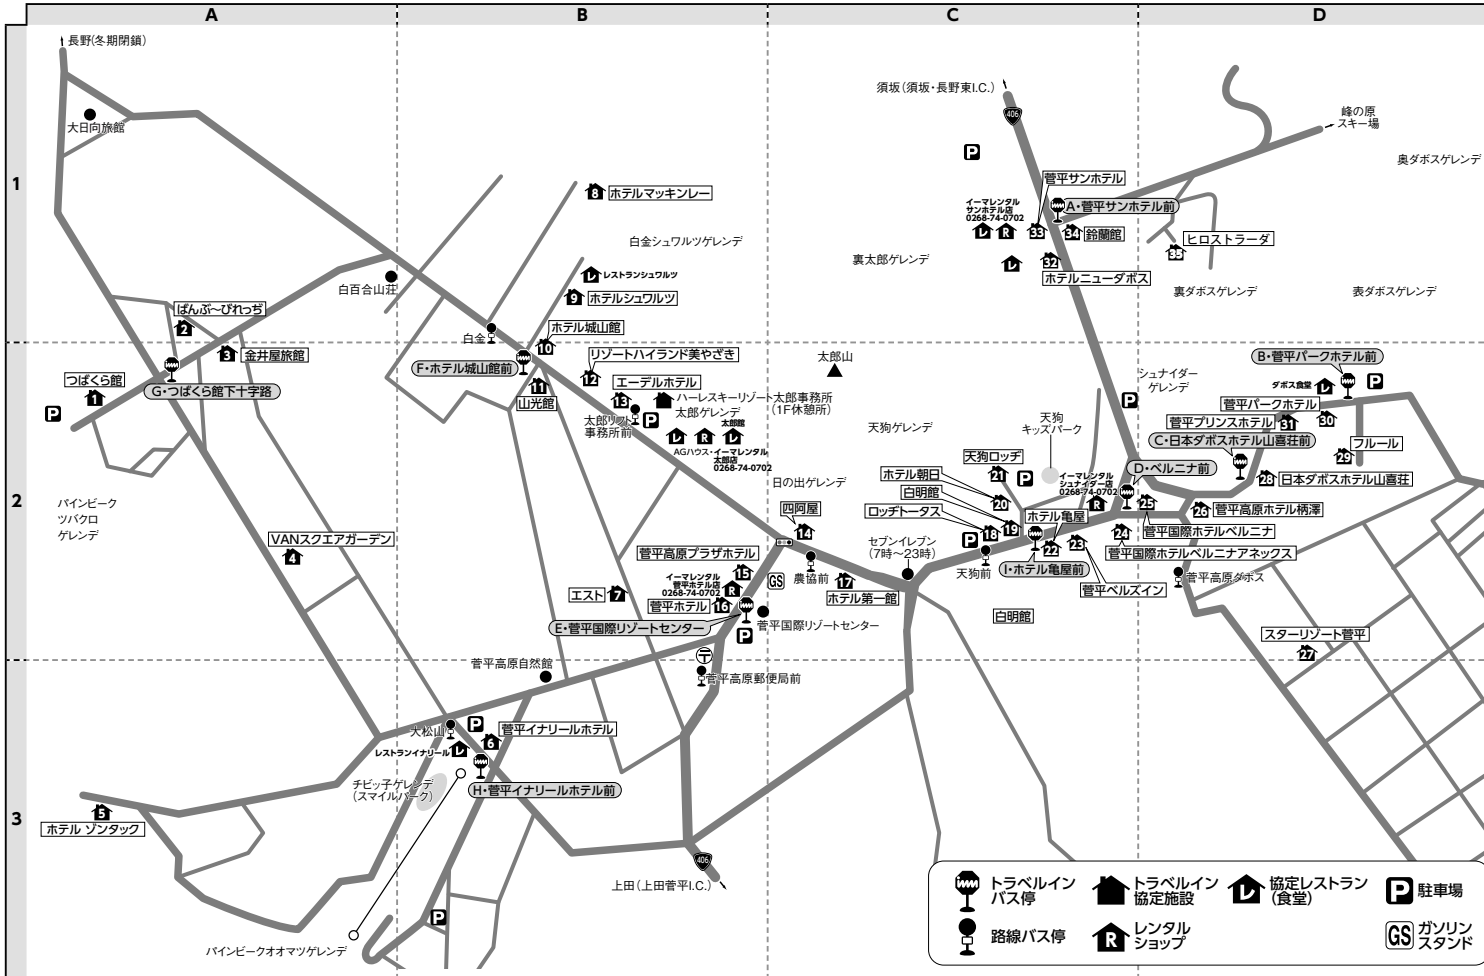

菅平高原

菅平高原スノーリゾート：0268-74-2003

■マイカープランのクーポン券のお受け取りについて
 下記表の「マイカークーポン受け渡し場所」をご確認ください。

■菅平スクール対応先
 ウィングスキー&ボードスクール(ロジトータス内)：0268-74-3750
 ※事前に予約をご希望のお客様は、直接スクールにご連絡ください。

■宅配便ご利用のお客様へ
 宿泊プラン・日帰りプランともに、利用施設にご連絡の上、お送りください。

■菅平ランチ券対応レストラン
 ●菅平サンホテル(裏太郎グレンデ)：0268-74-2360
 ●ホテルニューダボス(裏太郎グレンデ)：0268-74-2066
 ●AGハウス(太郎グレンデ)：0268-74-3357
 ●太郎館(太郎グレンデ)：0268-74-2300
 ●レストランシュワルツ(白金シュワルツグレンデ)：0268-74-2410
 ●レストランマッキンレー(白金シュワルツグレンデ)：0268-74-2885
 ●レストランナリール(バインビークオオマツグレンデ)：0268-74-3477
 ※各レストランともに、グレンデ状況・団体貸切営業等により、休業する場合がありますので、ご注意ください。

■菅平高原内巡回シャトルバス
 12月下旬～3月中旬の土休日に各エリア間を巡回シャトルバスが運行(予定)
 運賃：1回¥200(昨シーズン料金)
 ※最寄りのバス停、運行時刻等は宿泊先フロントにてご確認ください。

■スノーキャットのご案内
 1月上旬～3月末日の予定で、奥ダボス第1トリプルリフト山頂から根子岳山頂付近までスノーキャット(雪上車)が運行されます。(コースは初心者でもOK。雪上車乗車(往復)のみでもOKです。)
 ●ガイド料(昨シーズン料金)/おとな¥3,300・こども(小学生)¥1,800
 ●運行時間(予定)/9:00・11:00・13:00・15:00
 ※天候状況により時間変更、追加時間等があります。人数により貸切も可能です。
 ●受付/奥ダボス第1トリプルリフト山頂及びリフト券売所
 ●お申し込み/奥ダボススキー場：0268-74-3009

■車：上信越自動車道・上田菅平I.C.～20km

〒386-2204 長野県上田市菅平高原 【局番 0268-74】

地図上の位置	宿泊施設名	電話番号	レンタル対応場所	グレンデ迄	復路バス停迄	マイカークーポン受け渡し場所
1 A-2	つばくら館	2073	イーマレンタル太郎店(送迎)	歩2分	G: 歩1分	宿泊施設
2 A-1	ばんぶ〜びれっぢ	2600	イーマレンタル太郎店(送迎)	歩5分	G: 歩2分	宿泊施設
3 A-2	金井屋旅館	2070	イーマレンタル太郎店(送迎)	歩5分	G: 歩2分	宿泊施設
4 A-2	VANスクエアガーデン	2173	イーマレンタル太郎店(送迎)	歩5分	H: 歩5分	宿泊施設
5 A-3	ホテル ゾンタック	1111	イーマレンタル太郎店(送迎)	送2分	H: 送2分	宿泊施設
6 B-3	菅平イナリアルホテル	3711	イーマレンタル太郎店(送迎)	歩0分	H: 歩0分	宿泊施設
7 B-2	エスト	1357	イーマレンタル太郎店(送迎)	歩3分	F: 歩3分	宿泊施設
8 B-1	ホテルマッキンレー	2885	イーマレンタル太郎店(送迎)	歩0分	F: 歩10分	宿泊施設
9 B-1	ホテルシュワルツ	2410	イーマレンタル太郎店	歩0分	F: 歩1分	宿泊施設
10 B-2	ホテル城山館(じょうざんかん)	2678	イーマレンタル太郎店	歩1分	F: 歩0分	宿泊施設
11 B-2	山光館(さんこうかん)	2616	イーマレンタル太郎店	歩2分	F: 歩1分	宿泊施設
12 B-2	リゾートハイランド美やざき(みやざき)	2082	イーマレンタル太郎店	歩1分	F: 歩1分	宿泊施設
13 B-2	エーデルホテル	2131	イーマレンタル太郎店	歩2分	F: 歩2分	宿泊施設
14 C-2	四阿屋(あずまや)	2163	イーマレンタル太郎店	歩0分	E: 歩1分	宿泊施設
15 B-2	菅平高原プラザホテル	2345	イーマレンタル菅平ホテル店	歩2分	E: 歩1分	宿泊施設
16 B-2	菅平ホテル	2001	イーマレンタル菅平ホテル店	歩2分	E: 歩1分	宿泊施設
17 C-2	ホテル第一館	2030	イーマレンタル菅平ホテル店	歩1分	E: 歩1分	宿泊施設