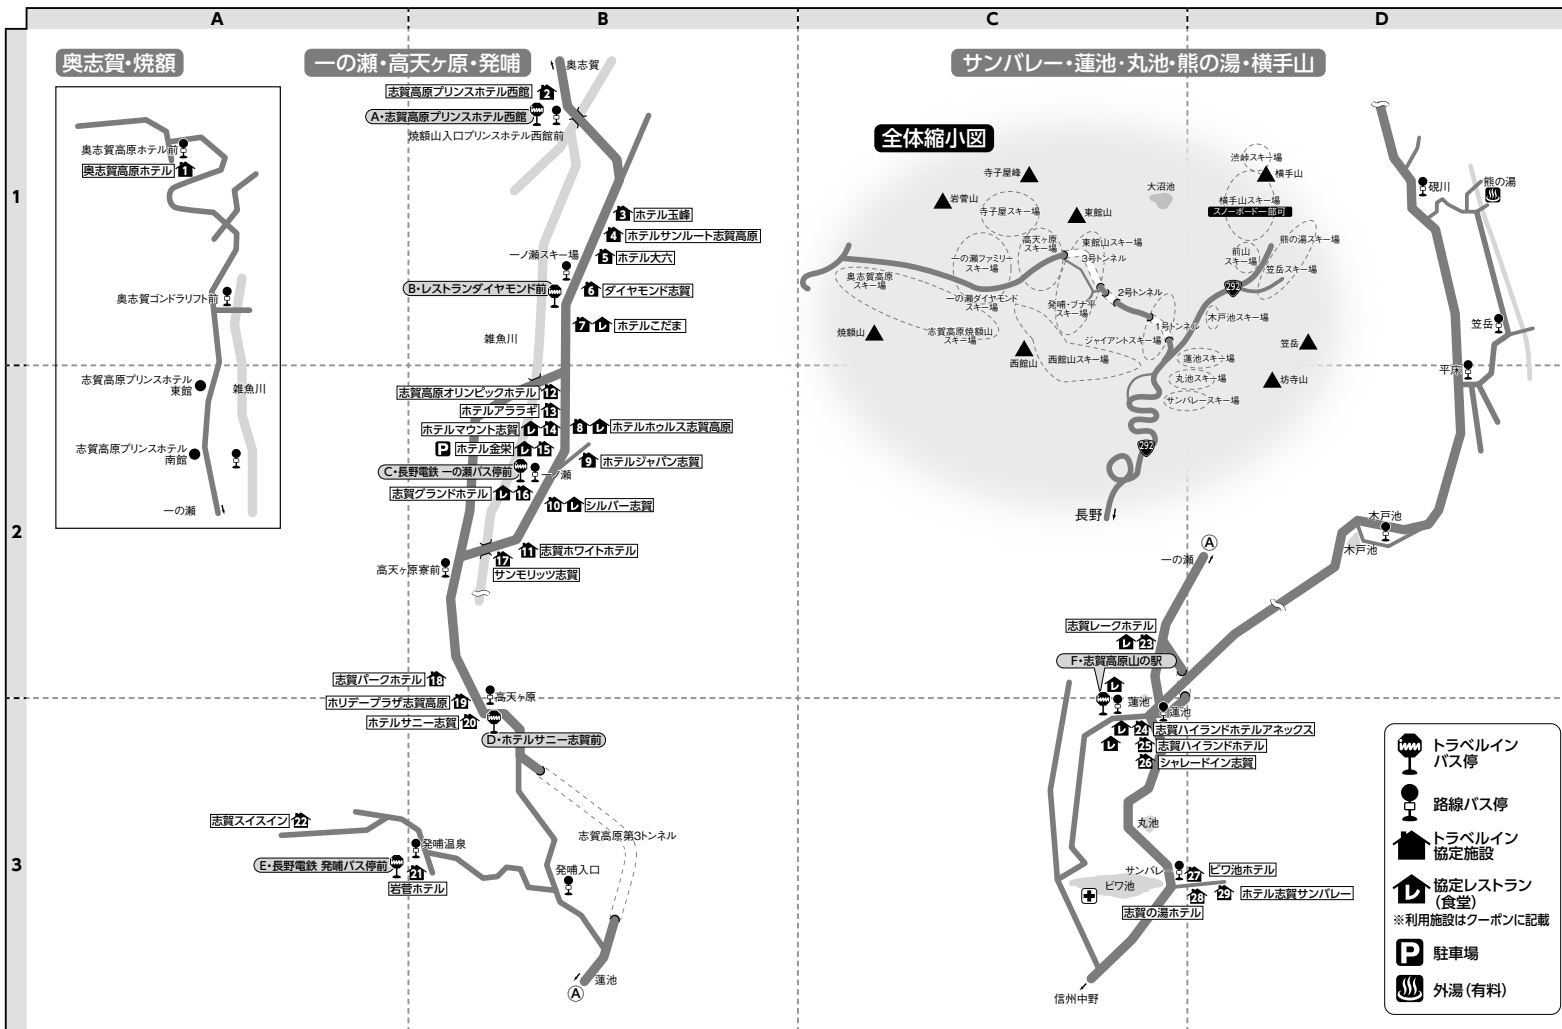

志賀高原

志賀高原スキー場：0269-34-2588

■マイカープランのクーポン券のお受け取りについて
下記表の「マイカークーポン受け渡し場所」をご確認ください。

■志賀高原スクール対応先
志賀高原スキー学校 蓮池本校：0269-34-2617
一の瀬教室：0269-34-2075
ジャイアント教室：0269-34-2651
高天ヶ原教室：0269-34-2074
熊の湯教室：0269-34-2880
(現地に各自受付)
※満員・貸切等でお受けできない場合がありますので、事前にご確認ください。

■宅配便ご利用のお客様へ
宿泊プラン・日帰りプランともに、利用施設にご連絡の上、お送りください。

■レンタルご利用のお客様へ
物損免責補償料がかかります。
(ボードセット又はスキーセット、ウェア各1日¥500)
現地にしてお支払いください。

■志賀高原スキーシャトルバス
志賀高原内の各スキー場を結ぶシャトルバスには、無料でご乗車いただけます。スキー場間のご移動の際にご利用ください。

■車：上信越自動車道・信州中野I.C.～21～35km
〒381-0401 長野県下高井郡山ノ内町志賀高原
【局番 0269-34】

地図上の位置	宿泊施設名	電話番号	レンタル対応場所	ゲレンデ迄	復路バス停迄	マイカークーポン受け渡し場所
1 A-1	奥志賀高原ホテル	2034	宿泊施設	歩0分	-	宿泊施設
2 B-1	志賀高原プリンスホテル西館	3111	宿泊施設	歩0分	A: 歩0分	宿泊施設
3 B-1	ホテル玉峰(たまみね)	2120	宿泊施設	歩3分	B: 歩3分	宿泊施設
4 B-1	ホテルサンルート志賀高原	2020	宿泊施設	歩3分	B: 歩3分	宿泊施設
5 B-1	ホテル大穴(だいろく)	2210	宿泊施設	歩2分	B: 歩2分	宿泊施設
6 B-1	ダイヤモンド志賀	2520	宿泊施設	歩2分	B: 歩1分	宿泊施設
7 B-1	ホテルこだま	3331	宿泊施設	歩0分	B: 歩0分	宿泊施設
8 B-2	ホテルホウルズ志賀高原	3355	宿泊施設	歩0分	C: 歩2分	宿泊施設
9 B-2	ホテルジャパン志賀	2801	宿泊施設	歩1分	C: 歩2分	宿泊施設
10 B-2	シルバー志賀	2245	宿泊施設	歩0分	C: 歩1分	宿泊施設
11 B-2	志賀ホワイトホテル	2702	宿泊施設	歩1分	C: 歩2分	宿泊施設
12 B-2	志賀高原オリンピックホテル	2125	宿泊施設	歩0分	C: 歩3分	宿泊施設
13 B-2	ホテルアララギ	2002	宿泊施設	歩1分	C: 歩2分	宿泊施設
14 B-2	ホテルマウント志賀	2727	宿泊施設	歩1分	C: 歩2分	宿泊施設
15 B-2	ホテル金栄	2707	宿泊施設	歩2分	C: 歩2分	宿泊施設