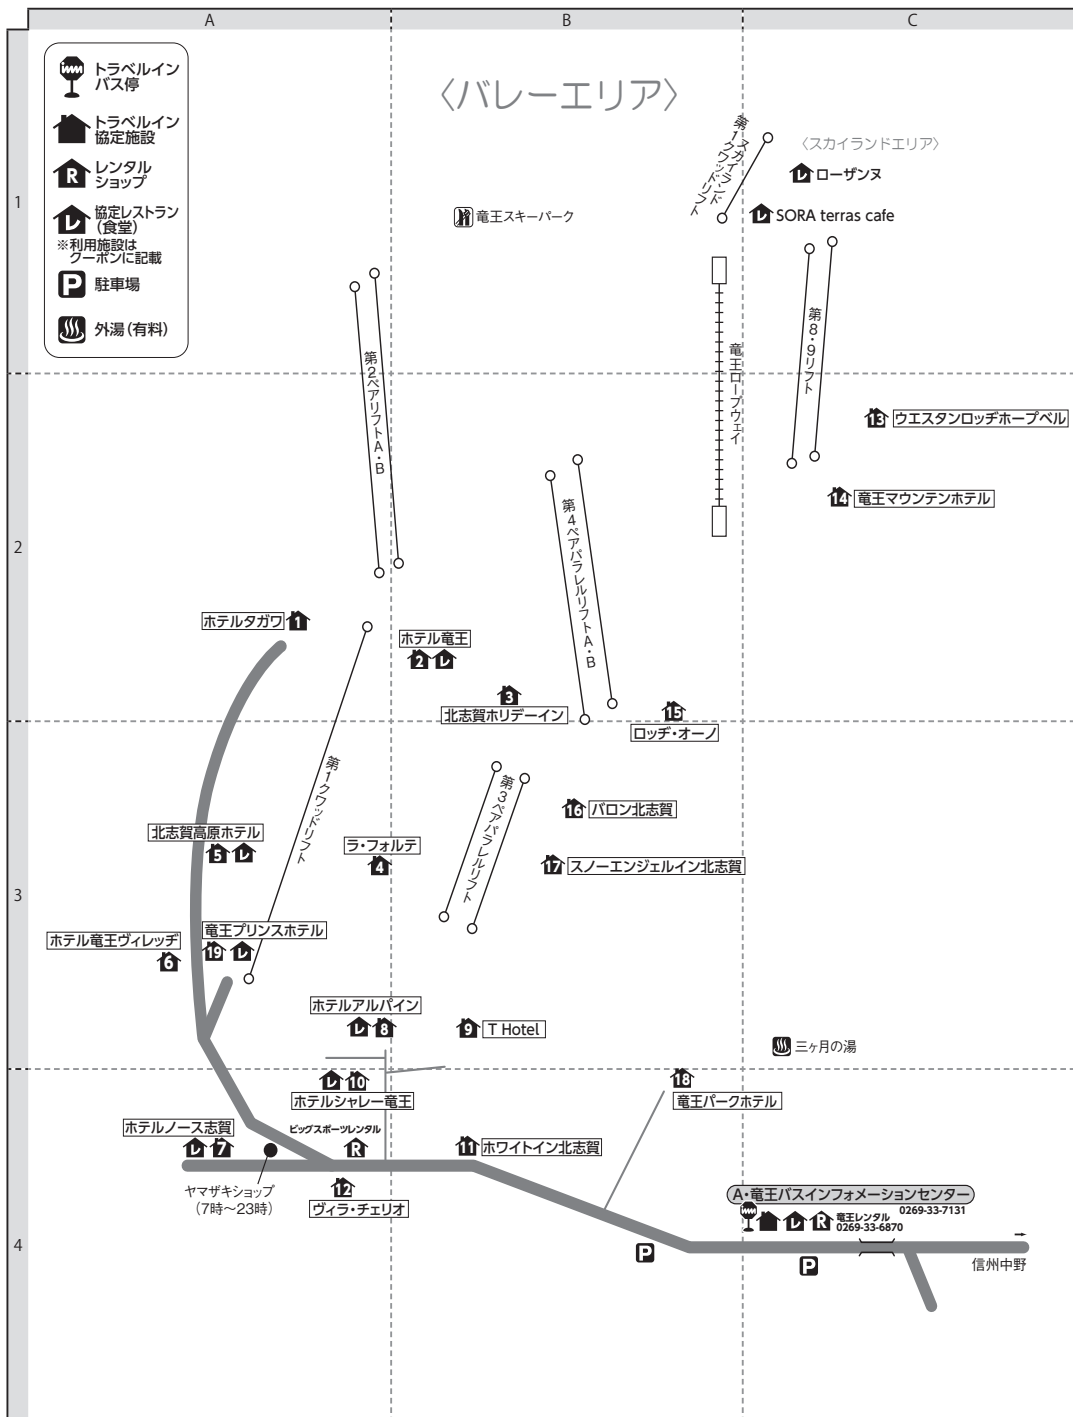

竜王スキーパーク①

竜王スキーパーク：0269-33-7131

- マイカープランのクーポン券のお受け取りについて
下記表の『マイカークーポン受け渡し場所』をご確認ください。
- 北志賀竜王スクール対応先
SAJ公認スキースクール竜王教室：0269-33-6009
- 宅配便ご利用のお客様へ
宿泊プラン・日帰りプランともに、利用施設にご連絡の上、お送りください。
- レンタルご利用のお客様へ
物損免責補償料がかかります。(ボードセット又はスキーセット、ウェア各1日¥500)現地にてお支払いください。
但し、当社グレードアッププランご利用のお客様は上記補償料が含まれています。

■車：上信越自動車道・信州中野I.C.～17km

〒381-0405 長野県下高井郡山ノ内町北志賀高原竜王 【局番 0269-33】

	地図上の位置	宿泊施設名	電話番号	レンタル対応場所	ゲレンデ迄	復路バス停迄	マイカークーポン受け渡し場所
1	A-2	ホテルタガワ	6111	竜王レンタル	歩0分	A：送5分(雪上車)	宿泊施設
2	B-2	ホテル竜王	6211	宿泊施設内竜王レンタル	歩0分	A：送5分(雪上車)	宿泊施設
3	B-2	北志賀ホリデーイン	7171	竜王レンタル	歩0分	A：送5分(雪上車)	宿泊施設
4	A-3	ホテルラ・フォルテ	31-2005	竜王レンタル	歩0分	A：送5分(雪上車)	宿泊施設
5	A-3	北志賀高原ホテル	6951	竜王レンタル	歩0分	A：歩5分	宿泊施設
6	A-3	ホテル竜王ヴィレッチ	6511	竜王レンタル	歩0分	A：歩5分	宿泊施設
7	A-4	ホテルノース志賀	7111	宿泊施設	歩0分	A：歩3分	宿泊施設
8	A-3	ホテルアルパイン	7337	竜王レンタル	歩0分	A：歩3分	宿泊施設
9	B-3	T Hotel	6777	竜王レンタル	歩0分	A：歩5分	宿泊施設
10	A-4	ホテルシャレー竜王	6311	宿泊施設	歩0分	A：歩2分	宿泊施設
11	B-4	ホワイトイン北志賀	6411	竜王レンタル	歩2分	A：歩2分	宿泊施設
12	A-4	ヴィアラ・チェリオ	7070	ビッグスポーツレンタル	歩2分	A：歩2分	宿泊施設
13	C-2	ウエスタンロッジホープベル	7103	竜王レンタル	歩0分	A：送5分(雪上車)	宿泊施設
14	C-2	竜王マウンテンホテル	7212	竜王レンタル	歩0分	A：送5分(雪上車)	宿泊施設
15	B-3	ロッジ・オーノ	7821	竜王レンタル	歩0分	A：送5分(雪上車)	宿泊施設
16	B-3	パロン北志賀	7322	竜王レンタル	歩0分	A：歩8分	宿泊施設
17	B-3	スノーエンジェルイン北志賀	31-2801	竜王レンタル	歩0分	A：歩6分	宿泊施設
18	B-4	竜王パークホテル	7866	竜王レンタル	歩0分	A：歩2分	宿泊施設
19	A-3	竜王プリンスホテル	6011	竜王レンタル	歩0分	A：歩5分	宿泊施設