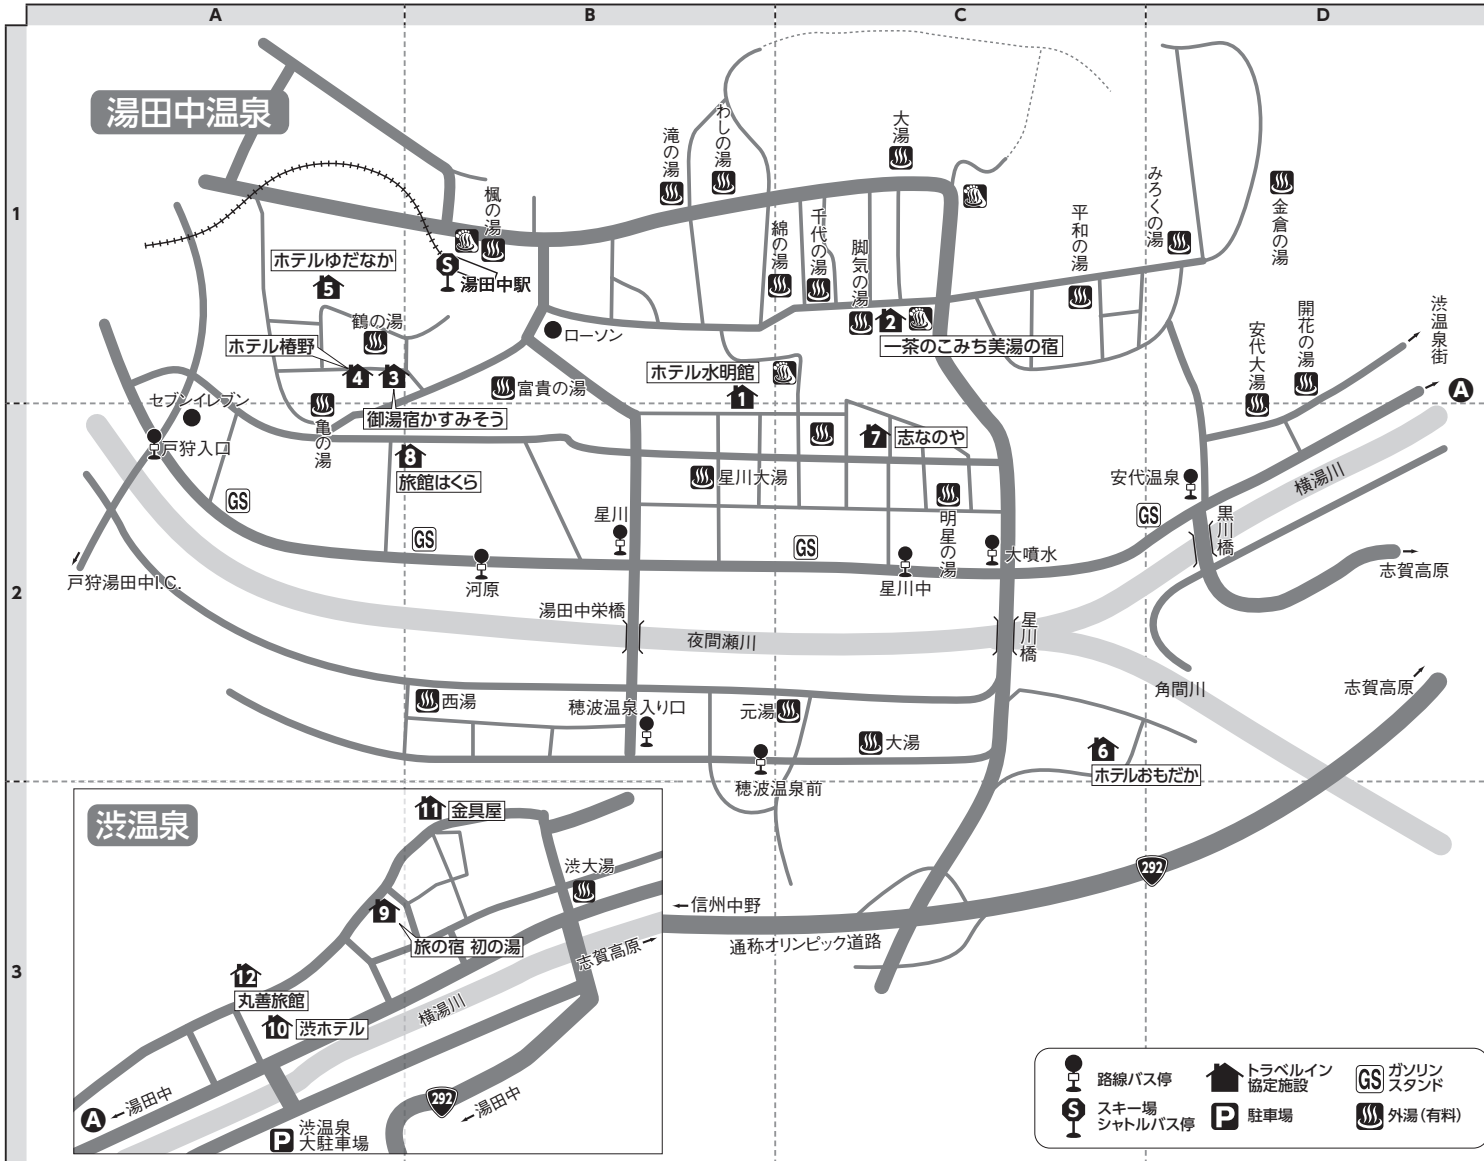

竜王スキーパーク②

竜王スキーパーク : 0269-33-7131

■マイカープランのクーポン券のお受け取りについて
下記表の「マイカークーポン受け渡し場所」をご確認ください。
●竜王スキーパーク 「竜王バスセンター」2階 (株)北志賀電王事務所

■北志賀電王スクール対応先
SAJ公認スキースクール竜王教室 : 0269-33-6009

■宅配便をご利用のお客様へ
宿泊プランは、スキー場にご連絡の上、お送りください。保管スペースの関係上、日程によっては、お荷物をお預かりできない場合がありますので、あらかじめご了承ください。
●竜王スキーパーク 「竜王バスセンター」2階 (株)北志賀電王宛
〒381-0405 長野県下高井郡山ノ内町夜間瀬11700 : 0269-33-7131

■レンタルご利用のお客様へ
物損免責補償料がかかります。
(ボードセット又はスキーセット、ウェア各1日¥500)
現地にてお支払いください。
但し、当社グレードアッププランご利用のお客様は上記補償料が含まれています。

■バスプランでご参加のお客様へ
往路下車場所・復路乗車場所ともに、スキー場となります。スキー場⇄宿泊施設間の移動は、スキー場無料シャトルバスをご利用ください。詳細は、スキー場ホームページでご確認ください。チェックイン前・チェックアウト後は、スキー場でお過ごしください。スキー場での荷物預かりは、コインロッカー(有料)をご利用ください。

■車 : 上信越自動車道・信州中野I.C.~8km
〒381-0401 長野県下高井郡山ノ内町湯田中温泉
【局番 0269-33】

地図上の位置	宿泊施設名	電話番号	レンタル対応場所	ゲレンデ迄	復路バス停迄	マイカークーポン受け渡し場所
1 B-1	ホテル水明館	2168	竜王レンタル	シャトル15分	①A: シャトル15分	竜王スキーパーク
2 C-1	一茶のこみち美湯の宿	4126	竜王レンタル	シャトル15分	①A: シャトル15分	竜王スキーパーク
3 A-1	御湯宿かすみそう 湯田中ぶらざほてる	0261	竜王レンタル	シャトル15分	①A: シャトル15分	竜王スキーパーク
4 A-1	ホテル椿野	3508	竜王レンタル	シャトル15分	①A: シャトル15分	竜王スキーパーク
5 A-1	ホテルゆだなか	5888	竜王レンタル	シャトル15分	①A: シャトル15分	竜王スキーパーク
6 C-2	ホテルおもだか	3125	竜王レンタル	シャトル15分	①A: シャトル15分	竜王スキーパーク

地図上の位置	宿泊施設名	電話番号	レンタル対応場所	ゲレンデ迄	復路バス停迄	マイカークーポン受け渡し場所
7 C-2	志なのや	3528	竜王レンタル	シャトル15分	①A: シャトル15分	竜王スキーパーク
8 B-2	旅館はくら	3315	竜王レンタル	シャトル20分	①A: シャトル15分	竜王スキーパーク
9 A-3	旅の宿 初の湯	2595	竜王レンタル	シャトル20分	①A: シャトル20分	竜王スキーパーク
10 A-3	渋ホテル	2551	竜王レンタル	シャトル20分	①A: シャトル20分	竜王スキーパーク
11 B-3	金具屋	3131	竜王レンタル	シャトル20分	①A: シャトル20分	竜王スキーパーク
12 A-3	丸善旅館	3235	竜王レンタル	シャトル20分	①A: シャトル20分	竜王スキーパーク