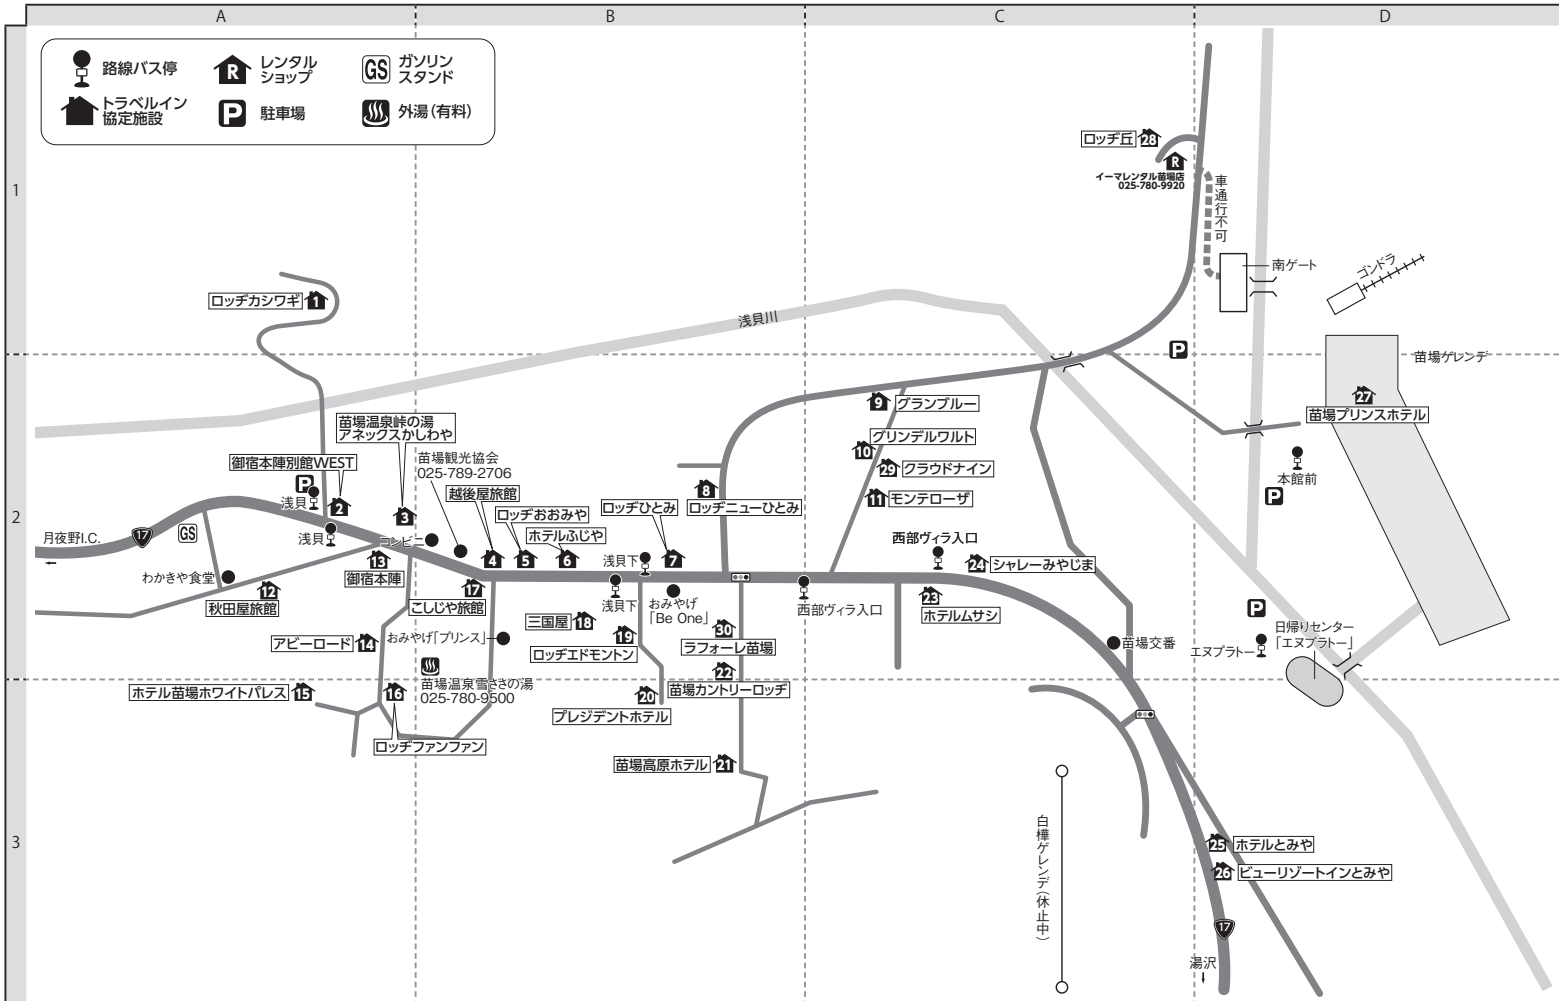

苗場

苗場スキー場：025-789-2211

■クーポン券のお受け取りについて
下記表の『クーポン受け渡し場所』をご確認ください。

■宅配便ご利用のお客様へ
宿泊プランは、利用施設にご連絡の上、お送りください。
日帰りプランは「苗場プリンスホテル日帰りスキーセンター宅配係宛」に
利用日を記入の上、お送りください。

■レンタルで利用のお客様へ
物損免責補償料がかかります。(ボードセット又はスキーセット、ウェア各1日¥500)
現地にてお支払いください。
但し、当社グレードアッププランご利用のお客様は上記補償料が含まれています。

■Mt.Naeba 営業案内
●苗場グレンデ/8:00~20:30
※但し、ナイターの営業は、12/14~3/22の予定(ナイターなしの際は17:00まで)
※苗場⇄田代間の「ドラゴンドラ」は12/21~3/22の営業予定
※苗場⇄田代⇄みつまたの急行バスあり(有料/苗場・かぐら共通リフト券をお持ちの方は無料)(但し、スキー・ボード・大型手荷物持込料¥100がかかります。)
●スキー場駐車場/無料
※12/14~4/5の土休日・12/28~1/5は1日¥1,000
※苗場プリンスホテル宿泊者は全日無料

■御宿本陣別館ウエストの受付は 御宿本陣フロントとなります。

※グレンデまで送迎となっている施設でも、ナイター送迎を行わない場合がありますので、あらかじめご了承ください。(詳細は、各宿泊施設にご確認ください。)

■電車：上越新幹線・越後湯沢駅下車・路線バス約50分
■車：関越自動車道・月夜野I.C.~33km

〒949-6212 新潟県南魚沼郡湯沢町三国
【局番 025-789】

地図上の位置	宿泊施設名	電話番号	レンタル対応場所	グレンデ迄	越後湯沢駅から路線バス利用の場合	クーポン受け渡し場所
1 A-1	ロッジカシワギ	2567	イーマレンタル苗場店	送3分	浅貝下車：歩6分	宿泊施設
2 A-2	御宿本陣別館WEST	2012	イーマレンタル苗場店	送3分	浅貝下車：歩1分	御宿本陣
3 A-2	苗場温泉峠の湯アネックスかしわや	2031	イーマレンタル苗場店	送3分	浅貝下車：歩1分	宿泊施設
4 B-2	越後屋旅館	2104	イーマレンタル苗場店	送2分	浅貝下車：歩2分	宿泊施設
5 B-2	ロッジおおみや	2520	イーマレンタル苗場店	送2分	浅貝下車：歩3分	宿泊施設
6 B-2	ホテルふじや	2037	イーマレンタル苗場店	送2分	浅貝下車：歩1分	宿泊施設
7 B-2	ロッジひとみ	2637	イーマレンタル苗場店	送2分	浅貝下車：歩1分	宿泊施設
8 B-2	ロッジニューひとみ	2170	イーマレンタル苗場店	送2分	浅貝下車：歩3分	宿泊施設
9 C-2	グランブルー	5730	イーマレンタル苗場店	送2分	西武ヴィラ入口下車：歩4分	宿泊施設
10 C-2	グリンデルワルト	2703	イーマレンタル苗場店	送2分	西武ヴィラ入口下車：歩3分	宿泊施設
11 C-2	モンテローザ	2711	イーマレンタル苗場店	送2分	西武ヴィラ入口下車：歩3分	宿泊施設
12 A-2	秋田屋旅館	2522	イーマレンタル苗場店	送3分	浅貝下車：歩1分	宿泊施設
13 A-2	御宿本陣	2012	イーマレンタル苗場店	送3分	浅貝下車：歩1分	宿泊施設
14 A-2	アビーロード	3995	イーマレンタル苗場店	送3分	浅貝下車：歩3分	宿泊施設
15 A-3	ホテル苗場ホワイトパレス	2785	イーマレンタル苗場店	送3分	浅貝下車：歩5分	宿泊施設