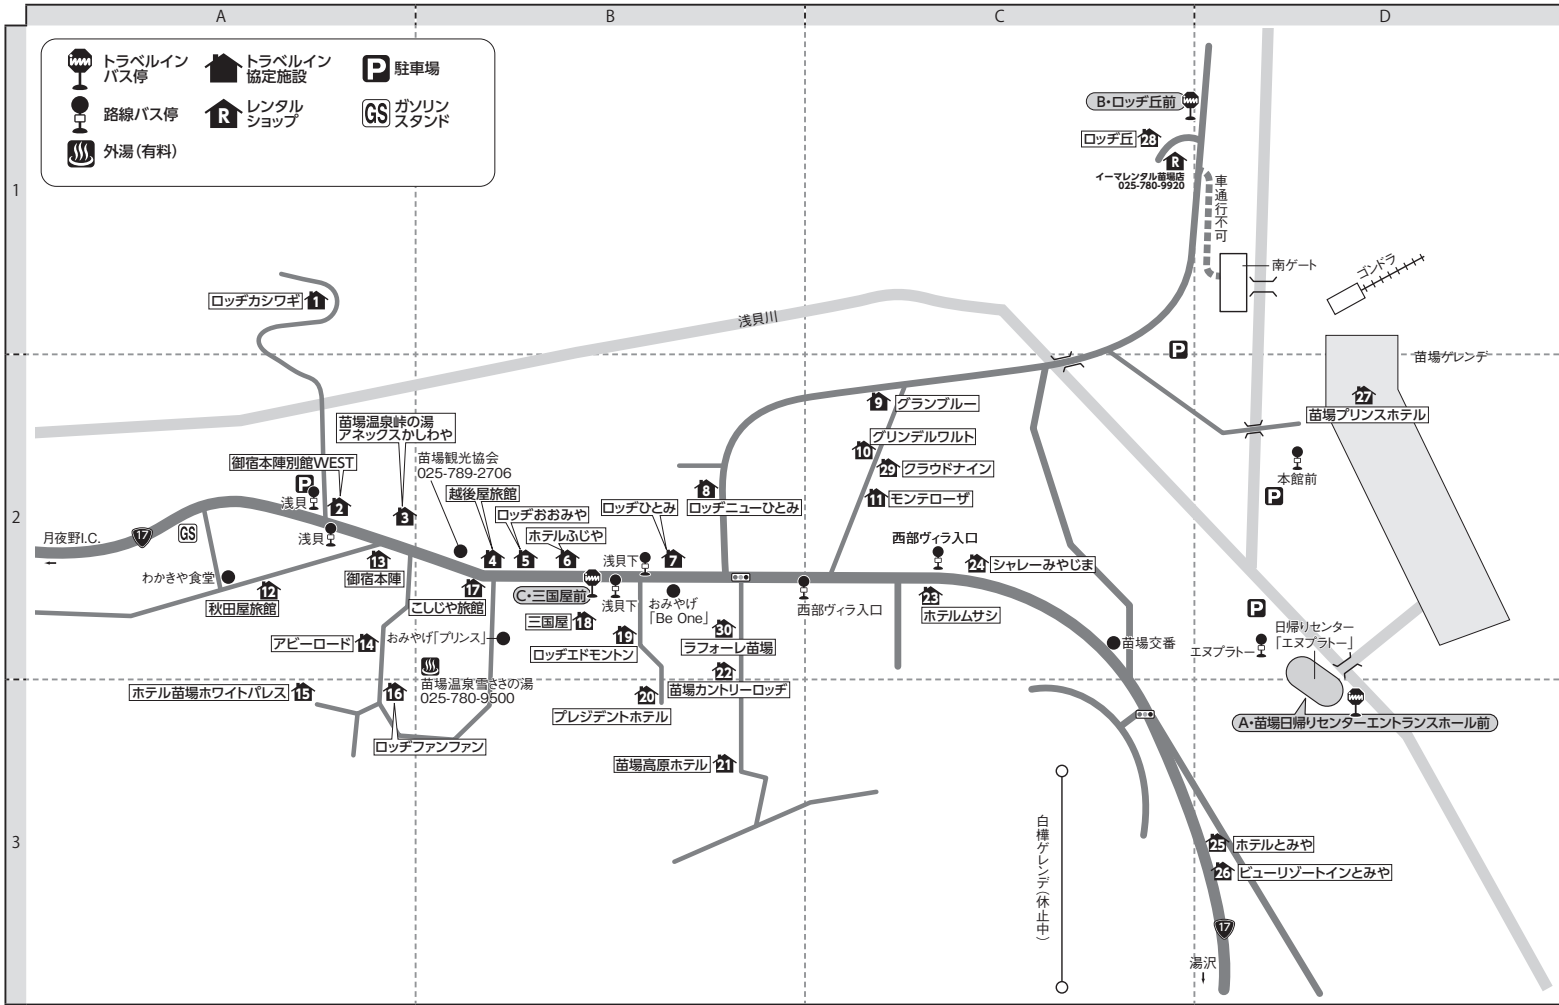

苗場

苗場スキー場：025-789-2211

■マイカープランのクーポン券のお受け取りについて
下記表の『マイカークーポン受け渡し場所』をご確認ください。

■宅配便ご利用のお客様へ
宿泊プランは、利用施設にご連絡の上、お送りください。
日帰りプランで、「レンタル付」の方は「ロッジ丘内イマレンタル宛」、
「レンタル無し」の方は「苗場プリンスホテル日帰りスキーセンター宅配便係宛」に
利用日を記入の上、お送りください。

■レンタルご利用のお客様へ
物損免責補償料がかかります。(ボードセット又はスキーセット、ウェア各1日¥500)
現地にてお支払いください。
但し、当社グレードアッププランご利用のお客様は上記補償料が含まれています。

■Mt.Naeba 営業案内
●苗場グレンデ8:00~20:30
※但し、ナイターの営業は、12/14~3/22の予定(ナイターなしの際は17:00まで)
※苗場⇄田代間の「ドラゴンドラ」は12/21~3/22の営業予定
※苗場⇄田代⇄みつまたのシャトルバスあり(有料/苗場・かぐら共通リフト券を
お持ちの方は無料)(但し、スキー・ボード・大型手荷物持込料¥100がかかります。)
●スキー駐車場/無料
※12/14~4/5の土休日・12/28~1/5は1日¥1,000
※苗場プリンスホテル宿泊者は全日無料

■日帰りプランでレンタル付のお客様へ
レンタル貸し出しは「イマレンタル苗場店」で行います。レンタル付のお客様がいる
グループは往路「ロッジ丘前」で下車していただき、レンタル貸し出しを行います
(グレンデまで徒歩5分)。復路「日帰りセンター」へは、レンタル返却後に「イマ
レンタル苗場店」よりお送りいたします。

■バスプランでホテルムサン・シャレーみやじまに宿泊のお客様へ
フロントが開くまで(7:00 ※シャレーみやじまは7:30) 苗場プリンスホテルにて
待機いただきますようお願いいたします。

■御宿本陣別館ウエストの受付は 御宿本陣フロントとなります。

※グレンデまで送迎となっている施設でも、ナイター送迎を行わない場合があります
ので、あらかじめご了承ください。(詳細は、各宿泊施設にご確認ください。)

■車：関越自動車道・月夜野I.C.~33km

〒949-6212 新潟県南魚沼郡湯沢町三国
【局番 025-789】

地図上の位置	宿泊施設名	電話番号	レンタル対応場所	グレンデ迄	復路バス停迄	マイカークーポン受け渡し場所
1 A-1	ロッジカシワギ	2567	イマレンタル苗場店	送3分	C: 歩9分	宿泊施設
2 A-2	御宿本陣別館WEST	2012	イマレンタル苗場店	送3分	C: 歩5分	御宿本陣
3 A-2	苗場温泉峠の湯アネックスかしわや	2031	イマレンタル苗場店	送3分	C: 歩4分	宿泊施設
4 B-2	越後屋旅館	2104	イマレンタル苗場店	送2分	C: 歩1分	宿泊施設
5 B-2	ロッジおおみや	2520	イマレンタル苗場店	送2分	C: 歩1分	宿泊施設
6 B-2	ホテルふじや	2037	イマレンタル苗場店	送2分	C: 歩1分	宿泊施設
7 B-2	ロッジひとみ	2637	イマレンタル苗場店	送2分	C: 歩2分	宿泊施設
8 B-2	ロッジニューひとみ	2170	イマレンタル苗場店	送2分	C: 歩3分	宿泊施設
9 C-2	グランブルー	5730	イマレンタル苗場店	送2分	B: 歩4分	宿泊施設
10 C-2	グリンデルワルト	2703	イマレンタル苗場店	送2分	B: 歩5分	宿泊施設
11 C-2	モンテローザ	2711	イマレンタル苗場店	送2分	B: 歩5分	宿泊施設
12 A-2	秋田屋旅館	2522	イマレンタル苗場店	送3分	C: 歩6分	宿泊施設
13 A-2	御宿本陣	2012	イマレンタル苗場店	送3分	C: 歩5分	宿泊施設
14 A-2	アビーロード	3995	イマレンタル苗場店	送3分	C: 歩5分	宿泊施設
15 A-3	ホテル苗場ホワイトパレス	2785	イマレンタル苗場店	送3分	C: 歩8分	宿泊施設