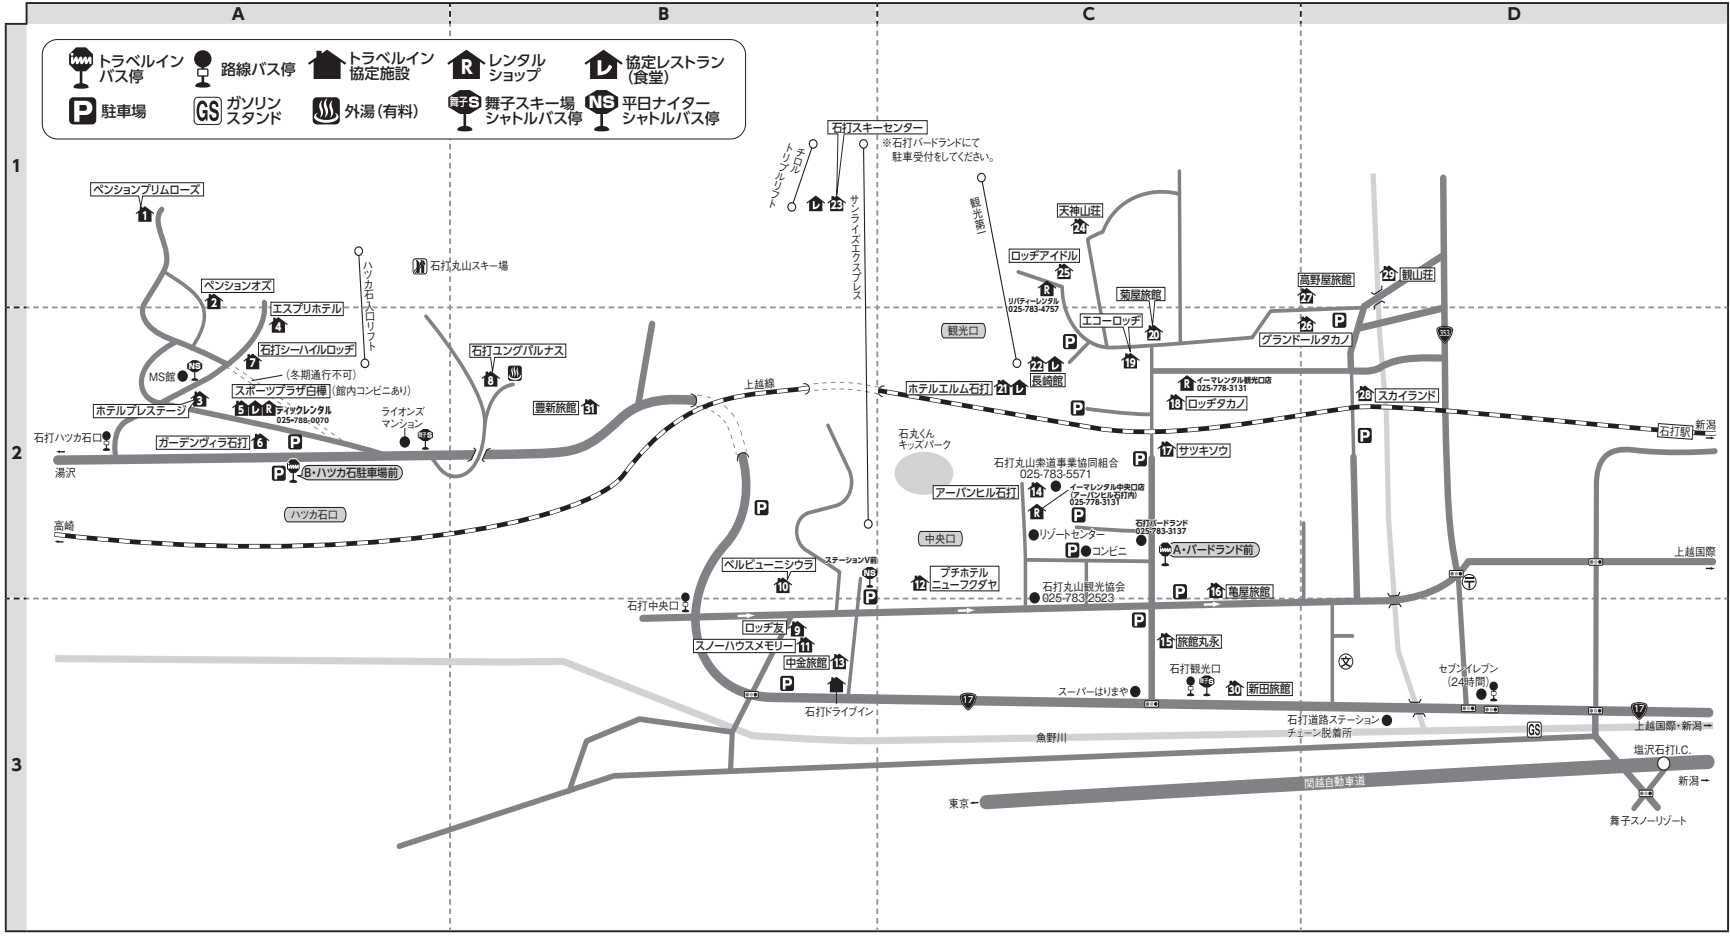

舞子スノーリゾート②

舞子スノーリゾート：025-783-3211

- **■マイカープランのクーポン券のお受け取りについて**
  下記表の「マイカークーポン受け渡し場所」をご確認ください。
- **■舞子スクール対応先**
  舞子スキー・スノーボードスクール：025-783-4106
- **■宅配便ご利用のお客様へ**
  宿泊プラン・日帰りプランともに、利用施設にご連絡の上、お送りください。但し、バスプランで舞子スキー場利用の石打丸山地区宿泊の場合（「舞子スノーリゾート②」に掲載の施設）は、「かどやレンタル」にお送りください。
- **■レンタルご利用のお客様へ**
  物損免責補償料がかかります。（ボードセット又はスキーセット、ウェア各1日¥500）現地にてお支払いください。但し、当社グレードアッププランご利用のお客様は上記補償料が含まれています。
- **■石打丸山地区にご宿泊のお客様へ**
  （「舞子スノーリゾート②」に掲載の施設）
  - **●マイカープラン**
    ※レンタル・休憩・荷物預り・駐車場の対応は「かどやレンタル」で行います。
    ※宿泊施設⇄「かどやレンタル」間の移動は、原則各自となります。スキー場無料シャトルバスをご利用の場合は、事前予約制となります。（予約先/トラベルイン(株)：03-3347-9058）
  - **●バスプラン**
    往路下車場所・復路乗車場所ともに、「かどやレンタル」となります。スキー場⇄宿泊施設間の移動は、スキー場無料シャトルバスをご利用ください。滞在中は「かどやレンタル休憩所」をご利用ください。
- **■スキー場内無料シャトルバス**
  シーズン中、舞子日帰りスキーセンター⇄舞子高原ホテル間を無料シャトルバスが運行しています。
  8:00～20:30（予定）※約30分間隔
- **■日帰りスキーセンター営業案内**
  営業時間（予定）：平日14:30～18:30、土日祝日14:00～19:00
  料金：大人¥900 / 55歳以上・中高生¥800 / 小学生¥700

■車：関越自動車道・塩沢石打I.C.～3km

〒949-6372 新潟県南魚沼市石打 【局番 025-783】

地図上の位置	宿泊施設名	電話番号	レンタル対応場所	ゲレンデ迄	復路バス停迄	マイカークーポン受け渡し場所
1 A-1	ペンションプリムローズ	5963	かどやレンタル	シャトル10分	①B: シャトル10分	かどやレンタル
2 A-1	ペンションオズ	6021	かどやレンタル	シャトル10分	①B: シャトル10分	かどやレンタル
3 A-2	ホテルプレステージ	4088	かどやレンタル	シャトル10分	①B: シャトル10分	かどやレンタル
4 A-2	エスプリホテル	6320	かどやレンタル	シャトル10分	①B: シャトル10分	かどやレンタル
5 A-2	スポーツプラザ白樺(しらかば)	2792	かどやレンタル	シャトル10分	①B: シャトル10分	かどやレンタル
6 A-2	ガーデンヴィラ石打	3605	かどやレンタル	シャトル10分	①B: シャトル10分	かどやレンタル
7 A-2	石打シーハイルロッヂ	3229	かどやレンタル	シャトル10分	①B: シャトル10分	かどやレンタル
8 B-2	石打ユングバルナス	7888	かどやレンタル	シャトル10分	①B: シャトル10分	かどやレンタル
9 B-3	ロッヂ友	2425	かどやレンタル	シャトル5分	①B: シャトル5分	かどやレンタル
10 B-2	ベルビューニシウラ	2966	かどやレンタル	シャトル5分	①B: シャトル5分	かどやレンタル
11 B-3	スノーハウスメモリー	2072	かどやレンタル	シャトル5分	①B: シャトル5分	かどやレンタル
12 C-2	プチホテルニューフクダヤ	2057	かどやレンタル	シャトル5分	①B: シャトル5分	かどやレンタル
13 B-3	中金旅館	3493	かどやレンタル	シャトル5分	①B: シャトル5分	かどやレンタル
14 C-2	アーバンヒル石打	3055	かどやレンタル	シャトル5分	①B: シャトル5分	かどやレンタル

地図上の位置	宿泊施設名	電話番号	レンタル対応場所	ゲレンデ迄	復路バス停迄	マイカークーポン受け渡し場所
15 C-3	旅館丸永	2615	かどやレンタル	シャトル5分	①B: シャトル5分	かどやレンタル
16 C-2	亀屋旅館	2214	かどやレンタル	シャトル5分	①B: シャトル5分	かどやレンタル
17 C-2	サツキソウ	3194	かどやレンタル	シャトル5分	①B: シャトル5分	かどやレンタル
18 C-2	ロッヂタカノ	2162	かどやレンタル	シャトル5分	①B: シャトル5分	かどやレンタル
19 C-2	エコロッヂ	3209	かどやレンタル	シャトル5分	①B: シャトル5分	かどやレンタル
20 C-2	菊屋旅館	2872	かどやレンタル	シャトル5分	①B: シャトル5分	かどやレンタル
21 C-2	ホテルエルム石打	2893	かどやレンタル	シャトル5分	①B: シャトル5分	かどやレンタル
22 C-2	長崎館	2572	かどやレンタル	シャトル5分	①B: シャトル5分	かどやレンタル
23 B-1	石打スキーセンター	3131	かどやレンタル	シャトル5分	①B: シャトル5分	かどやレンタル
24 C-1	天神山荘	2493	かどやレンタル	シャトル5分	①B: シャトル5分	かどやレンタル
25 C-1	ロッヂアィドル	2569	かどやレンタル	シャトル5分	①B: シャトル5分	かどやレンタル
26 D-2	グランドールタカノ	2121	かどやレンタル	シャトル5分	①B: シャトル5分	かどやレンタル
27 D-1	高野屋旅館	2121	かどやレンタル	シャトル5分	①B: シャトル5分	かどやレンタル
28 D-2	スカイランド	2533	かどやレンタル	シャトル5分	①B: シャトル5分	かどやレンタル
29 D-1	観山荘	3401	かどやレンタル	シャトル5分	①B: シャトル5分	かどやレンタル
30 C-3	新田旅館(しんでん)	2780	かどやレンタル	シャトル5分	①B: シャトル5分	かどやレンタル
31 B-2	豊新旅館	3114	かどやレンタル	シャトル5分	①B: シャトル5分	かどやレンタル