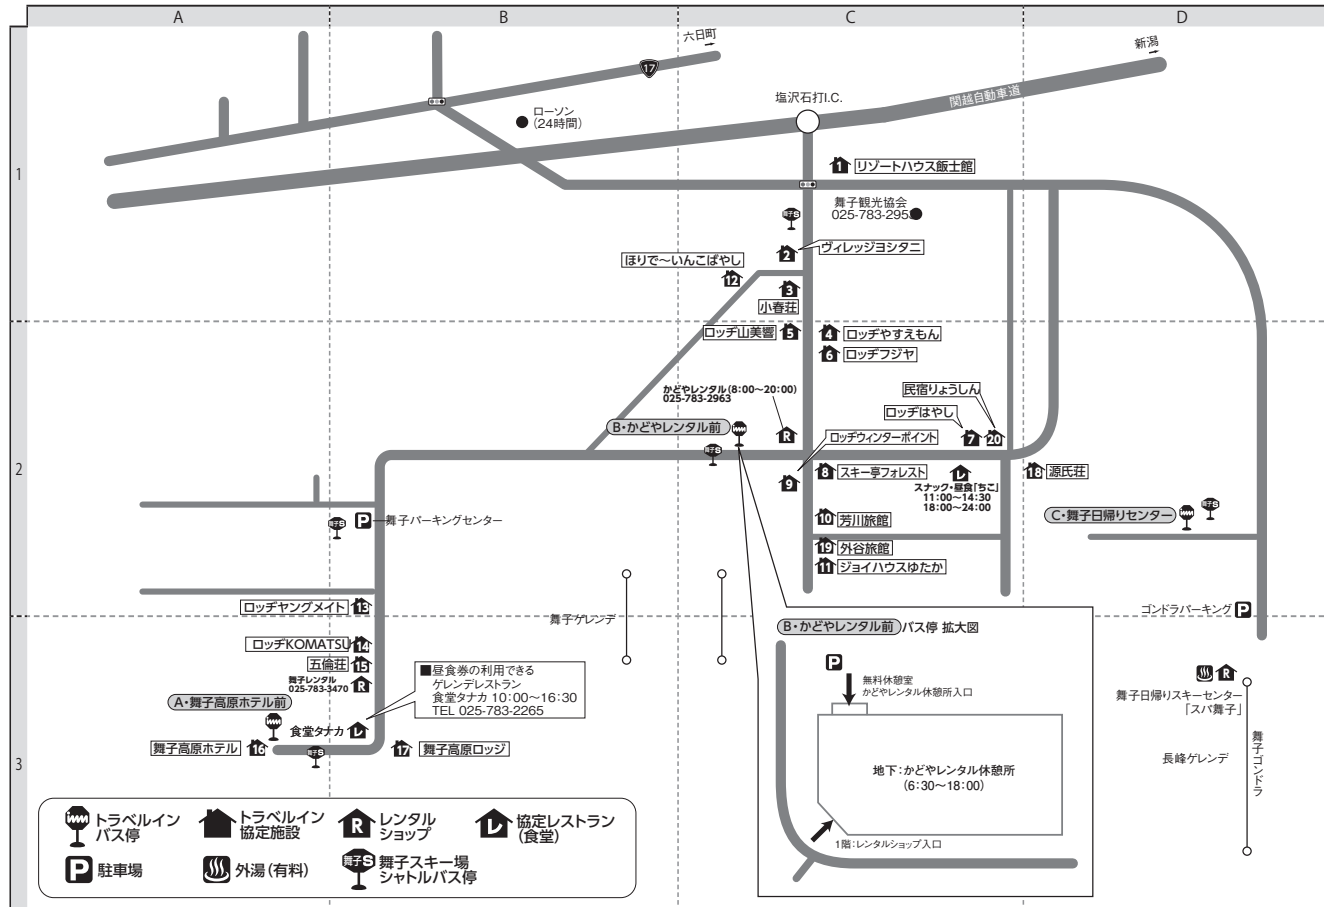

舞子スノーリゾート①

舞子スノーリゾート：025-783-3211

■車：関越自動車道・塩沢石打I.C.～0.6km

〒949-6423 新潟県南魚沼市舞子

【局番 025-783】

	地図上の位置	宿泊施設名	電話番号	レンタル対応場所	ゲレンデ迄	復路バス停迄	マイカークーポン受け渡し場所
1	C-1	リゾートハウス飯士館(いじかん)	2832	かどやレンタル	歩4分	B: 歩4分	★
2	C-1	ヴィレッジヨシタニ	2649	かどやレンタル	歩3分	B: 歩2分	宿泊施設
3	C-1	小春荘	2317	かどやレンタル	歩2分	B: 歩1分	宿泊施設
4	C-2	ロッヂやすえもん	2316	かどやレンタル	歩2分	B: 歩1分	宿泊施設
5	C-2	ロッヂ山美響(やまびこ)	2318	かどやレンタル	歩2分	B: 歩1分	宿泊施設
6	C-2	ロッヂフジヤ	2640	かどやレンタル	歩2分	B: 歩1分	宿泊施設
7	C-2	ロッヂはやし	2627	かどやレンタル	歩2分	B: 歩1分	宿泊施設
8	C-2	スキー亭フォレスト	2526	かどやレンタル	歩0分	B: 歩1分	宿泊施設
9	C-2	ロッヂウインターポイント	2757	かどやレンタル	歩1分	B: 歩0分	宿泊施設
10	C-2	芳川旅館(よしかわ)	2312	かどやレンタル	歩1分	B: 歩1分	宿泊施設
11	C-2	ジョイハウスゆたか	2734	かどやレンタル	歩0分	B: 歩2分	かどやレンタル
12	C-1	ほりで〜いんこぼやし	2323	かどやレンタル	歩2分	B: 歩2分	宿泊施設
13	B-2	ロッヂヤングメイト	2185	かどやレンタル	歩0分	B: 歩9分	宿泊施設
14	B-3	ロッヂKOMATSU	4442	かどやレンタル	歩0分	B: 歩9分	宿泊施設
15	B-3	五倫荘	2855	舞子レンタル	歩0分	A: 歩3分	宿泊施設
16	A-3	舞子高原ホテル	3511	宿泊施設	歩0分	A: 歩0分	宿泊施設

■クーポン券のお受け取りについて
★リゾートハウス飯士館にご宿泊のお客様へ
マイカープランは「宿泊施設」。JRプランは「かどやレンタル」での受け取りになります。

■舞子スクール対応先
舞子スキー・スノーボードスクール：025-783-4106

■宅配便で利用のお客様へ
宿泊プラン・日帰りプランともに、利用施設にご連絡の上、お送りください。
但し、バスプランで舞子スキー場利用の石打丸山地区宿泊の場合(「舞子スノーリゾート②」に掲載の施設)は、「かどやレンタル」にお送りください。

■夜発バスプランでジョイハウスゆたか・スキー亭フォレストにご宿泊のお客様へ
フロントが開くまで(7:30)「かどやレンタル休憩所」にて待機いただきますようお願いいたします。

■石打丸山地区にご宿泊のお客様へ(「舞子スノーリゾート②」に掲載の施設)
●マイカープラン
※レンタル・休憩・荷物預り・駐車場の対応は「かどやレンタル」で行います。
※宿泊施設⇄「かどやレンタル」間の移動は、原則各自となります。スキー場無料シャトルバスをご利用の場合は、事前予約制となります。(予約先/トラベルイン(株):03-3347-9058)
●バスプラン
往路下車場所・復路乗車場所ともに、「かどやレンタル」となります。スキー場⇄宿泊施設間の移動は、スキー場無料シャトルバスをご利用ください。滞在中は「かどやレンタル休憩所」をご利用ください。

■スキー場内無料シャトルバス
シーズン中、舞子日帰りスキーセンター⇄舞子高原ホテル間を無料シャトルバスが運行しています。
8:00～20:30(予定) ※約30分間隔

■日帰りスキーセンターS営業案内
営業時間(予定)：平日14:30～18:30、土日祝日14:00～19:00
料金：大人¥900/55歳以上・中高生¥800/小学生¥700

	地図上の位置	宿泊施設名	電話番号	レンタル対応場所	ゲレンデ迄	復路バス停迄	マイカークーポン受け渡し場所
17	B-3	舞子高原ロッジ	6411	宿泊施設	歩0分	A: 歩1分	宿泊施設
18	D-2	源氏荘(げんじそう)	2314	かどやレンタル	歩3分	B: 歩2分	宿泊施設
19	C-2	外谷旅館(とや)	2150	かどやレンタル	歩0分	B: 歩1分	宿泊施設
20	C-2	民宿りょうしん	2619	かどやレンタル	歩2分	B: 歩1分	宿泊施設