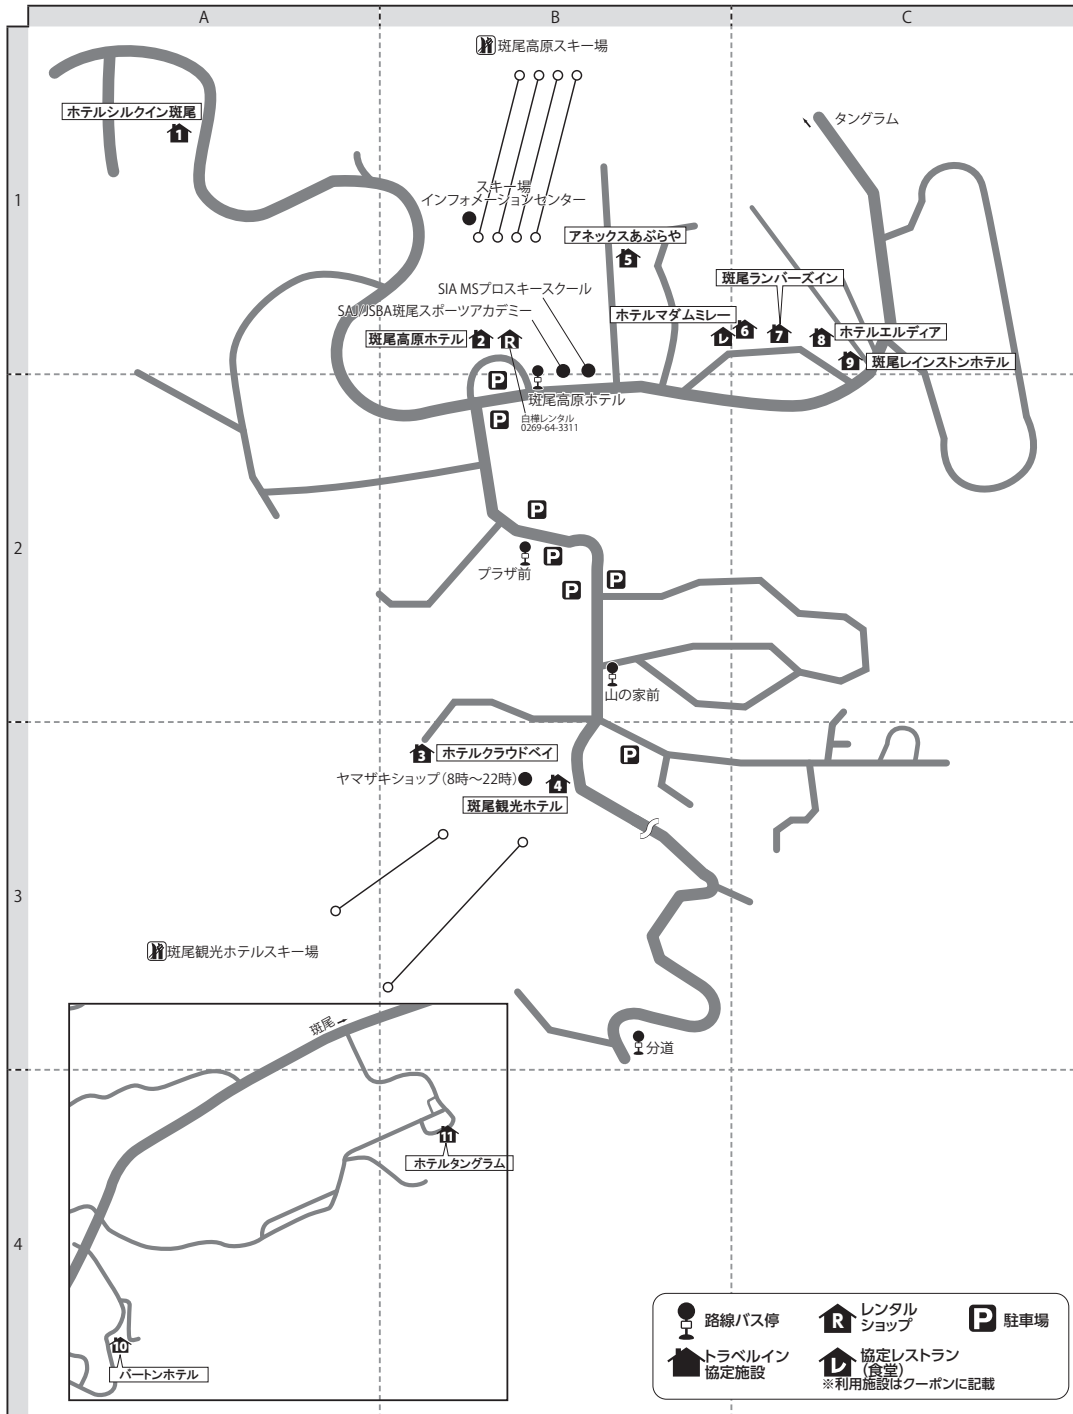

斑尾高原・タングラムスキーサーカス

斑尾高原スキー場：0269-64-3214
タングラムスキーサーカス：0262-58-3673

■クーポン券のお受け取りについて
下記表の『クーポン受け渡し場所』をご確認ください。

■斑尾高原スクール対応先
斑尾スポーツアカデミー：0269-64-3727

■宅配便ご利用のお客様へ
宿泊プラン・日帰りプランともに、利用施設にご連絡の上、お送りください。

- 電車(斑尾)：北陸新幹線・飯山駅下車・路線バス約30分
(ホテルタングラム)：北陸新幹線・飯山駅下車・路線バス約45分
(バートンホテル)：北陸新幹線・長野駅下車・しなの鉄道北しなの線・妙高高原駅下車・送迎約15分
- 車(斑尾)：上信越自動車道・豊田飯山I.C.~11km
(タングラム)：上信越自動車道・信濃町I.C.~10km

〒389-2257 長野県飯山市斑尾高原 斑尾【局番 0269-64】 タングラム【局番 0262-58】

| 地図上の位置 | 宿泊施設名 | 電話番号 | レンタル対応場所 | ゲレンデ迄 | 飯山駅から路線バス利用の場合 | クーポン受け渡し場所 |
|--------|-----------------|------|----------|----------|----------------|------------|
| 1 A-1 | ホテルシルクイン斑尾 | 3241 | 宿泊施設 | 歩1分 | 斑尾高原ホテル下車：送3分 | 宿泊施設 |
| 2 B-1 | 斑尾高原ホテル | 3311 | 宿泊施設 | 歩0分 | 斑尾高原ホテル下車：歩0分 | 宿泊施設 |
| 3 B-3 | ホテルクラウドベイ | 3911 | 宿泊施設 | 送3分 | 山の家前下車：歩5分 | 宿泊施設 |
| 4 B-3 | 斑尾観光ホテル | 3216 | 宿泊施設 | 送2分/歩10分 | 山の家前下車：歩1分 | 宿泊施設 |
| 5 B-1 | アネックスあぶらや | 3664 | 宿泊施設 | 歩0分 | 斑尾高原ホテル下車：歩2分 | 宿泊施設 |
| 6 C-1 | ホテルマダムミレー | 3016 | 宿泊施設 | 歩2分 | 斑尾高原ホテル下車：歩4分 | 宿泊施設 |
| 7 C-1 | 斑尾ランバースズイン | 3126 | 宿泊施設 | 歩3分 | 斑尾高原ホテル下車：歩3分 | 宿泊施設 |
| 8 C-1 | ホテルエルディア | 2611 | 宿泊施設 | 歩3分 | 斑尾高原ホテル下車：歩5分 | 宿泊施設 |
| 9 C-1 | 斑尾レインストーンホテル | 3511 | 宿泊施設 | 歩4分 | 斑尾高原ホテル下車：歩6分 | 宿泊施設 |
| 10 A-4 | バートンホテル(タングラム) | 3900 | 宿泊施設 | 歩0分 | 妙高高原駅下車：送15分 | 宿泊施設 |
| 11 B-4 | ホテルタングラム(タングラム) | 3511 | 宿泊施設 | 歩0分 | タングラム斑尾下車：歩0分 | 宿泊施設 |