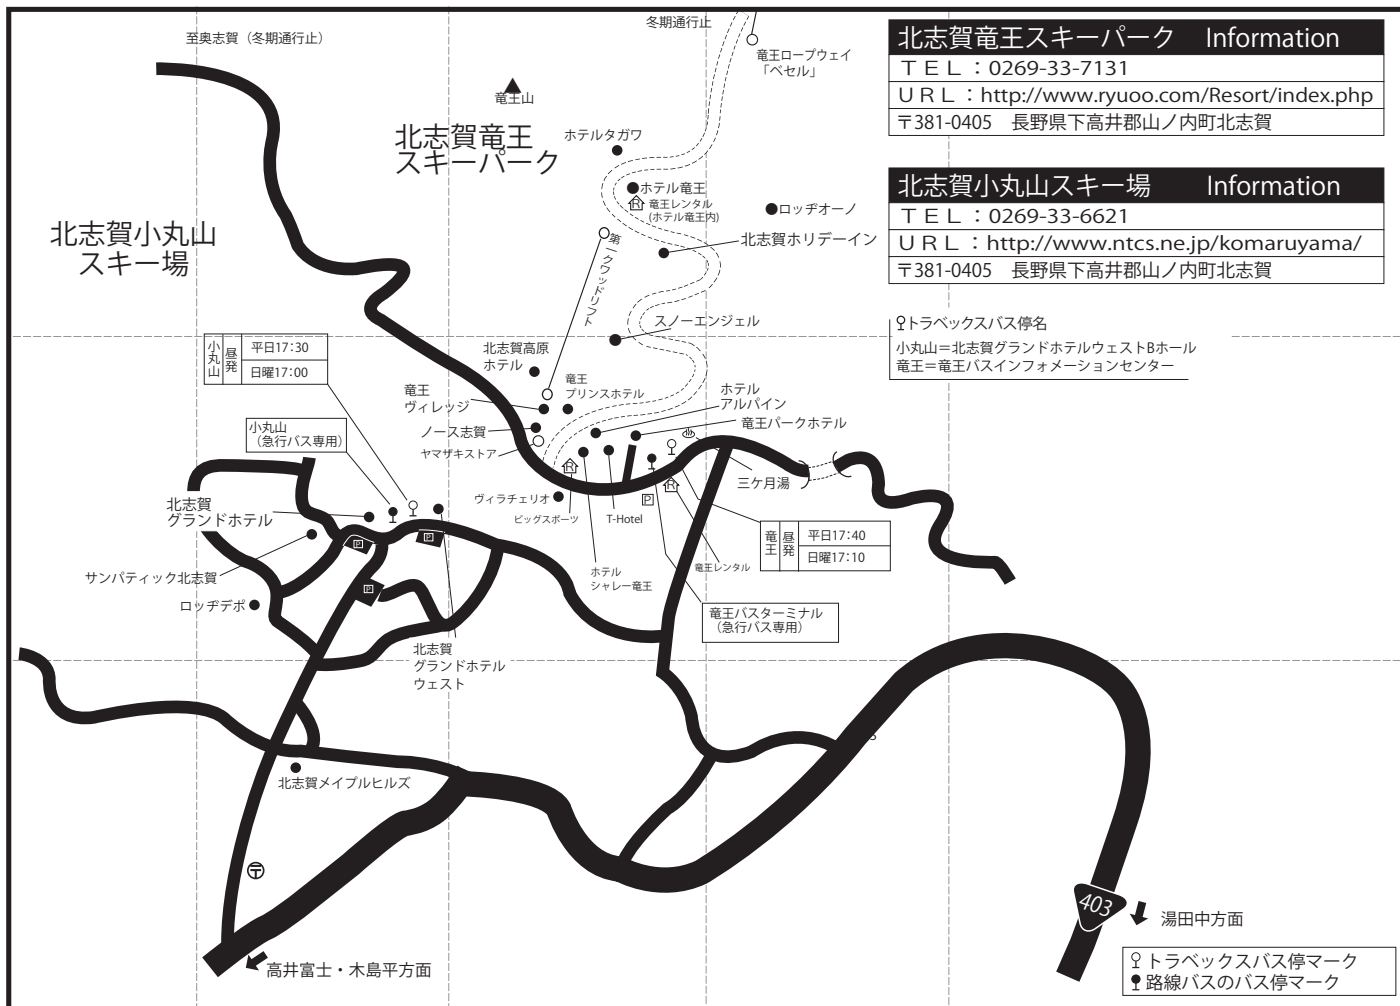

北志賀(竜王・小丸山・高井富士)

北志賀竜王スキーパーク Information
 TEL : 0269-33-7131
 URL : <http://www.ryuoo.com/Resort/index.php>
 〒381-0405 長野県下高井郡山ノ内町北志賀

北志賀小丸山スキー場 Information
 TEL : 0269-33-6621
 URL : <http://www.ntcs.ne.jp/komaruyama/>
 〒381-0405 長野県下高井郡山ノ内町北志賀

♀トラベックスバス停名
 小丸山=北志賀グランドホテル西ホースタービル
 竜王=竜王バスインフォメーションセンター

A B C D

〈竜王〉 〒381-0405 長野県下高井郡山ノ内町北志賀 施設名

地図上の位置	宿泊施設名	電話番号	最寄りのゲレンデまで	♀路線バス最寄りのバス停から	最寄りの駅より送迎	♀トラベックスバス停から
C-2	竜王プリンスホテル	0269-33-6011	徒歩0分	竜王バスターミナル 徒歩5分	無	竜王 徒歩5分
C-2	ホテルシャレー竜王	0269-33-6311	徒歩0分	竜王バスターミナル 徒歩3分	無	竜王 徒歩3分
C-1	ホテルタガワ(西館・東館)	0269-33-6111	徒歩0分	竜王バスターミナル 送迎5分 ※注意①	無	竜王バスターミナル 送迎5分 ※注意①
C-2	ヴィラチェリオ	0269-33-7070	徒歩2分	竜王バスターミナル 徒歩3分	無	竜王 徒歩3分
C-2	ホテルアルパイン	0269-33-7337	徒歩0分	竜王バスターミナル 徒歩5分	無	竜王 徒歩5分
C-2	北志賀高原ホテル	0269-33-6951	徒歩0分	竜王バスターミナル 徒歩5分	無	竜王 徒歩5分
C-1	ホテル竜王	0269-33-6211	徒歩0分	竜王バスターミナル 送迎5分 ※注意①	無	竜王バスターミナル 送迎5分 ※注意①
D-1	北志賀ホリデーイン	0269-33-7171	徒歩0分	竜王バスターミナル 送迎5分 ※注意①	無	竜王バスターミナル 送迎5分 ※注意①
C-2	竜王ヴィレッジ	0269-33-6511	徒歩2分	竜王バスターミナル 徒歩5分	無	竜王 徒歩5分
C-2	T-Hotel	0269-38-6777	徒歩0分	竜王バスターミナル 徒歩5分	無	竜王 徒歩5分
C-2	竜王パークホテル	0269-33-7800	徒歩0分	竜王バスターミナル 徒歩5分	無	竜王 徒歩5分
C-2	ホテルノース志賀(南館・東館)	0269-33-7111	徒歩2分	竜王バスターミナル 徒歩3分	無	竜王 徒歩3分
D-1	ロッジオーノ	0269-33-7821	徒歩0分	竜王バスターミナル ロープウェイ乗継	無	竜王バスターミナル ロープウェイ乗継
C-2	スノーエンジェルイン北志賀	0269-31-2801	徒歩0分	竜王バスターミナル 動く歩道利用5分	無	竜王バスターミナル 動く歩道利用5分

※注意① 送迎のご利用については、宿泊先へご連絡いただき、送迎時刻のご確認・ご予約をお願い致します。尚宿泊先へのご連絡は6:30以降からの受付となりますので、それ以降でご連絡をお願い致します。送迎時刻までは竜王バスターミナルにてお待ちください。

〈小丸山〉 〒381-0405 長野県下高井郡山ノ内町北志賀 施設名

地図上の位置	宿泊施設名	電話番号	最寄りのゲレンデまで	♀路線バス最寄りのバス停から	最寄りの駅より送迎	♀スノーライナー最寄りのバス停から
B-2	北志賀グランドホテル	0269-33-6621	徒歩0分	小丸山バス停 徒歩2分	無	小丸山 徒歩2分
B-2	北志賀グランドホテルウエスト	0269-33-6712	徒歩0分	小丸山バス停 徒歩0分	無	小丸山 徒歩0分

Travex TOURS 緊急連絡先 03-4326-3499(18:30~23:00)

リフト券付のマイカーコースのリフト券の受け渡しは宿泊施設にて引換券をお渡し致します。宿泊当日、宿泊施設にてお受け取り下さい。 **株式会社トラベックスツアーズ**