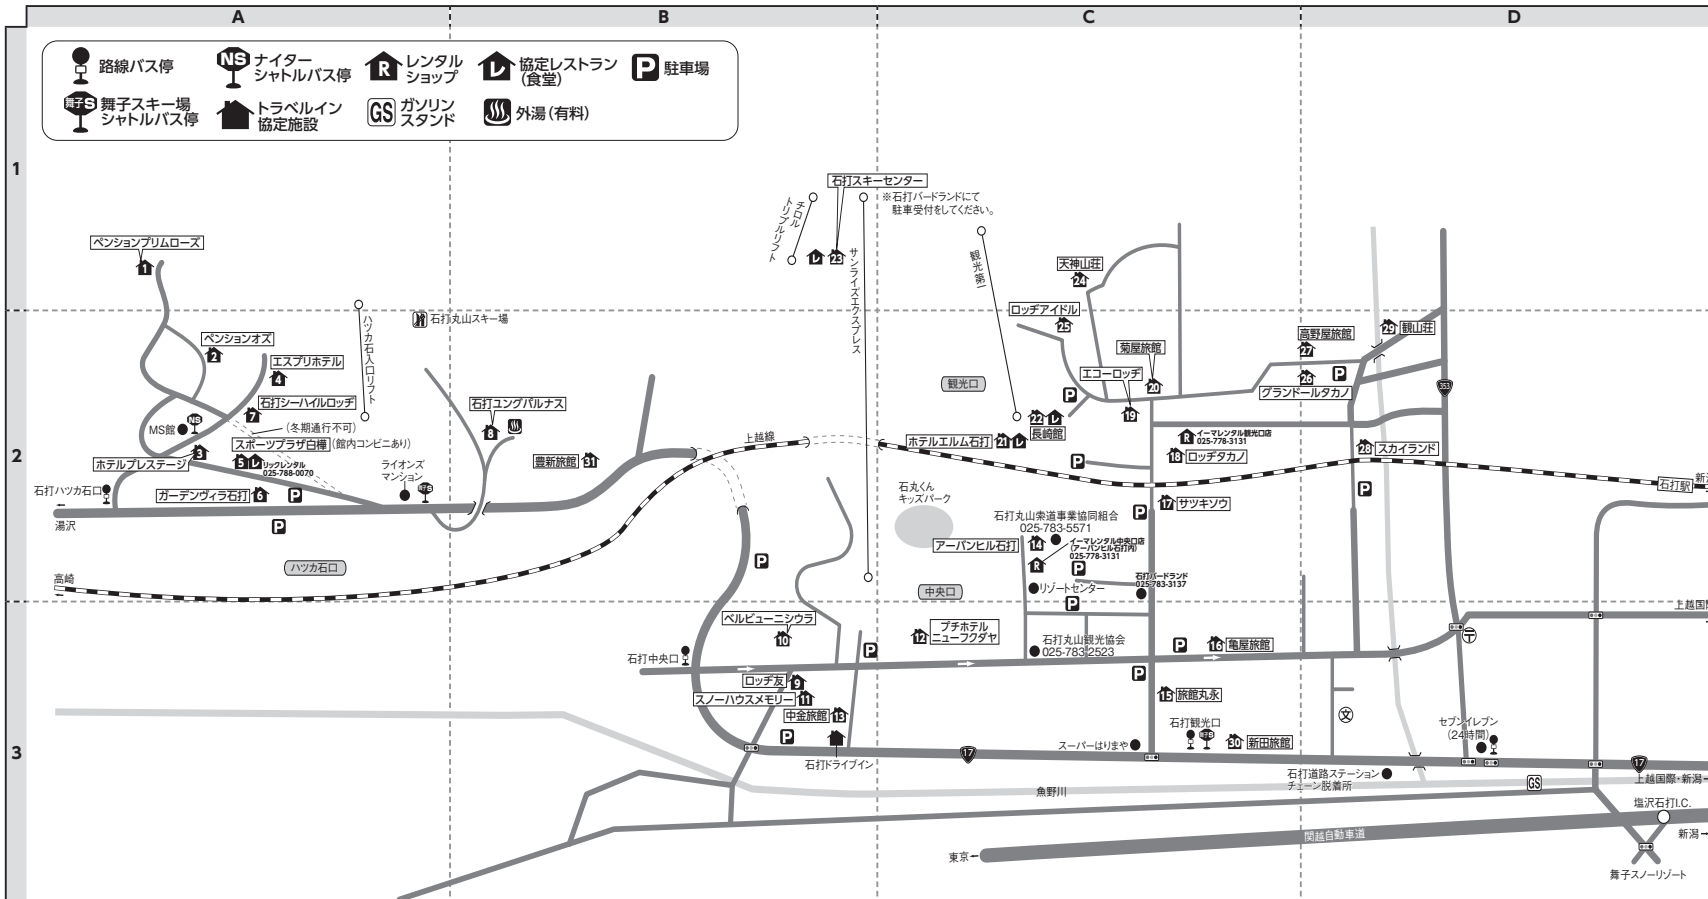

石打丸山

石打丸山スキー場：025-783-2222

■クーポン券のお受け取りについて
下記表の「クーポン受け渡し場所」をご確認ください。

■石打丸山スクール対応先
ハツカ石スキー&スノーボードスクール：025-783-5242
※予約制となります。満員・貸切等でお受けできない場合がありますので、お早めにご連絡ください。

■宅配便ご利用のお客様へ
宿泊プラン・日帰りプランとともに、利用施設にご連絡の上、お送りください。
但し、JRプランで舞子スキー場利用の石打丸山地区宿泊の場合は、「かどやレンタル」にお送りください。

■レンタルご利用のお客様へ
物損免責補償料がかかります。
(ボードセット又はスキーセット、ウェア各1日¥500)
現地にてお支払いください。
但し、当社グレードアッププランご利用のお客様は上記補償料が含まれています。

■宿泊のみのプランでスポーツプラザ白樺・ホテルエルム石打・長崎館にご宿泊のお客様へ
駐車場に関するご案内がありますので、ご出発前に宿泊施設にお電話ください。但し、当日早朝では対応できない場合があります。

■石打スキーセンターにご宿泊のお客様へ
宿泊施設がゲレンデ内にあり、サンライズエクスプレス・チロルトリプルリフト(下り線)でのご移動となります。
宿泊のみのプラン・JRプランともに「バードランド」で受付・駐車・休憩を行います。

■電車：上越新幹線・越後湯沢駅下車・路線バス約10~15分
■車：関越自動車道・塩沢石打I.C.~3km

〒949-6372 新潟県南魚沼市石打 【局番 025-783】

地図上の位置	宿泊施設名	電話番号	レンタル対応場所	ゲレンデ迄	越後湯沢駅からシャトルバス利用の場合	クーポン受け渡し場所
1 A-1	ペンションプリムローズ	5963	リックレンタル	歩5分	石打ハツカ石口下車：歩10分	宿泊施設
2 A-1	ペンションオズ	6021	リックレンタル	歩1分	石打ハツカ石口下車：歩8分	宿泊施設
3 A-2	ホテルプレステージ	4088	リックレンタル	歩1分	石打ハツカ石口下車：歩5分	宿泊施設
4 A-2	エスプリホテル	6320	リックレンタル	歩1分	石打ハツカ石口下車：歩7分	宿泊施設
5 A-2	スポーツプラザ白樺(しらかば)	2792	宿泊施設	歩0分	石打ハツカ石口下車：歩5分	宿泊施設
6 A-2	ガーデングィラ石打	3605	宿泊施設	歩1分	石打ハツカ石口下車：歩4分	宿泊施設
7 A-2	石打シーハイルロッヂ	3229	リックレンタル	歩0分	石打ハツカ石口下車：歩5分	宿泊施設
8 B-2	石打ユングパルナス	7888	リックレンタル	歩5分	石打ハツカ石口下車：歩7分	宿泊施設
9 B-3	ロッヂ友	2425	イーマレンタル中央口店	歩2分	石打中央口下車：歩1分	宿泊施設
10 B-2	ベルビューニシウラ	2966	イーマレンタル中央口店	歩1分	石打中央口下車：歩1分	宿泊施設
11 B-3	スノーハウスメモリー	2072	イーマレンタル中央口店	歩2分	石打中央口下車：歩1分	宿泊施設
12 C-2	プチホテルニューフクダヤ	2057	イーマレンタル中央口店	歩0分	石打中央口下車：歩5分	宿泊施設
13 B-3	中金旅館	3493	イーマレンタル中央口店	歩2分	石打中央口下車：歩3分	宿泊施設

地図上の位置	宿泊施設名	電話番号	レンタル対応場所	ゲレンデ迄	越後湯沢駅からシャトルバス利用の場合	クーポン受け渡し場所
14 C-2	アーバンヒル石打	3055	宿泊施設	歩1分	石打中央口下車：歩1分	宿泊施設
15 C-3	旅館丸永	2615	イーマレンタル中央口店	歩3分	石打中央口下車：歩3分	宿泊施設
16 C-2	亀屋旅館	2214	イーマレンタル観光口店	歩5分	石打中央口下車：歩3分	宿泊施設
17 C-2	サツキソウ	3194	イーマレンタル観光口店	歩2分	石打中央口下車：歩3分	宿泊施設
18 C-2	ロッヂタカノ	2162	イーマレンタル観光口店	歩1分	石打中央口下車：歩7分	宿泊施設
19 C-2	エコーロッヂ	3209	イーマレンタル観光口店	歩1分	石打中央口下車：歩7分	宿泊施設
20 C-2	菊屋旅館	2872	イーマレンタル観光口店	歩2分	石打中央口下車：歩8分	宿泊施設
21 C-2	ホテルエルム石打	2893	イーマレンタル観光口店	歩0分	越後湯沢駅下車：送10分(7:00~17:00)	宿泊施設
22 C-2	長崎館	2572	イーマレンタル観光口店	歩0分	石打観光口下車：歩9分	宿泊施設
23 B-1	石打スキーセンター	3131	イーマレンタル中央口店	歩0分	石打中央口下車：リフト10分+歩5分	バードランド
24 C-1	天神山荘	2493	イーマレンタル観光口店	歩1分	石打中央口下車：歩9分	宿泊施設
25 C-1	ロッヂアイドル	2569	イーマレンタル観光口店	歩0分	石打中央口下車：歩9分	宿泊施設
26 D-2	グランドールタカノ	2121	イーマレンタル観光口店	歩5分	石打中央口下車：リフト10分+歩5分	宿泊施設
27 D-1	高野屋旅館	2121	イーマレンタル観光口店	歩4分	石打中央口下車：リフト10分+歩5分	宿泊施設
28 D-2	スカイランド	2533	イーマレンタル観光口店	歩6分	石打中央口下車：リフト10分+歩5分	宿泊施設
29 D-1	観山荘	3401	イーマレンタル観光口店	送3分	石打中央口下車：リフト10分+歩5分	宿泊施設
30 C-3	新田旅館(しんでん)	2780	イーマレンタル中央口店	歩5分	石打中央口下車：リフト10分+歩5分	宿泊施設
31 B-2	豊新旅館	3114	リックレンタル	歩10分	石打ハツカ石口下車：歩12分	宿泊施設