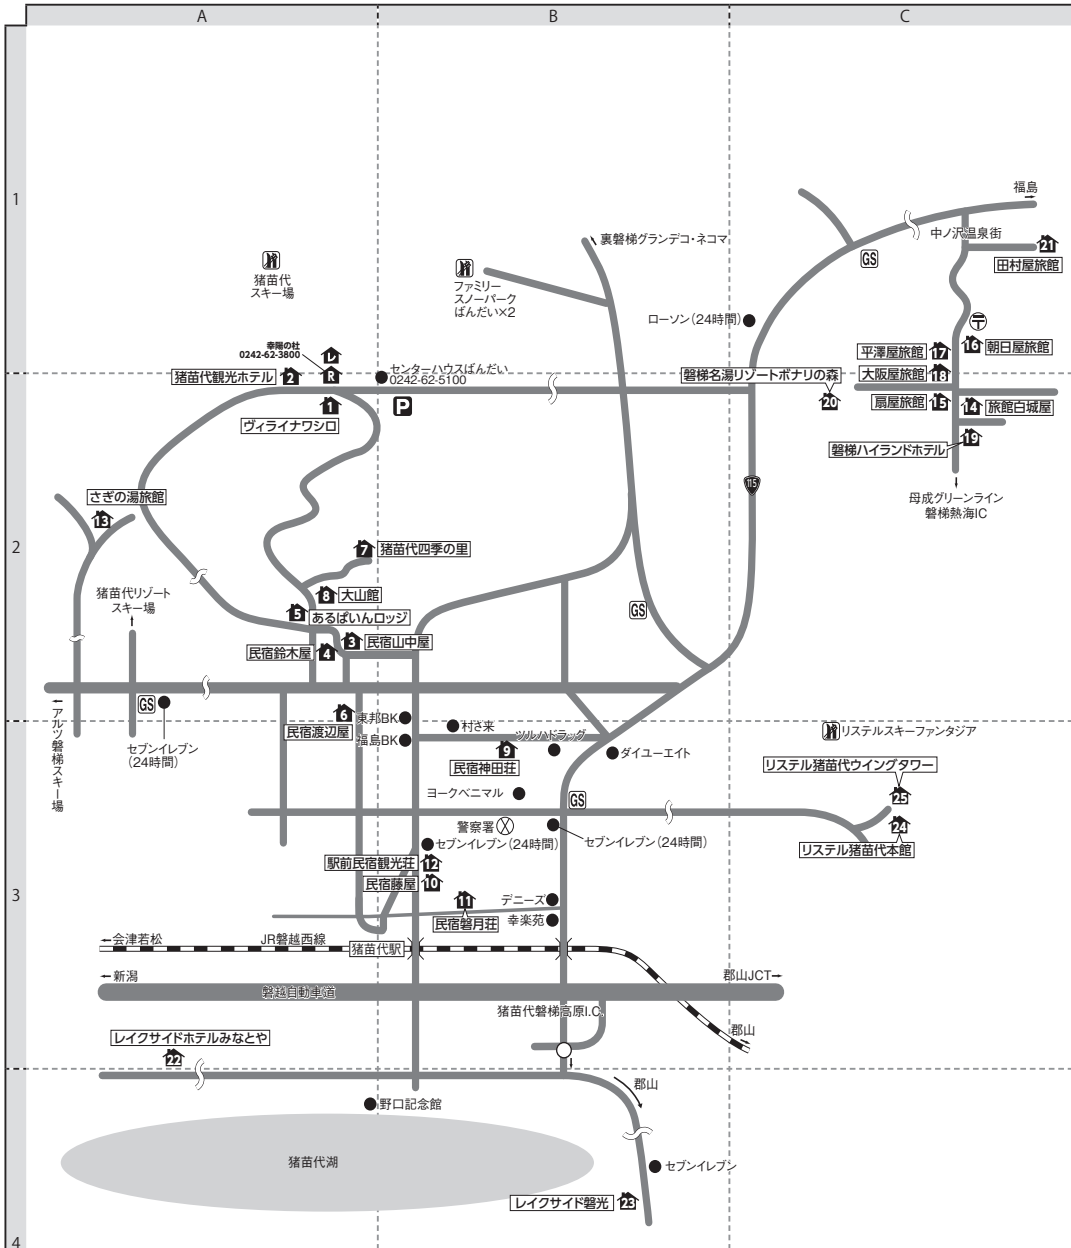

# 猪苗代・リステルスキーファンタジア

猪苗代スキー場：0242-62-5100  
リステルスキーファンタジア：0242-66-2233

- トラベルイン 協定施設
- 協定レストラン (食堂)
- レンタル ショップ
- ガソリン スタンド

■クーポン券のお受け取りについて  
下記表の『クーポン受け渡し場所』をご確認ください。

■猪苗代スクール対応先  
スノースクールINAWASHIRO：0242-62-5100

- 3～13・22・23及び24・25(猪苗代プラン)の施設にご宿泊のお客様は、ご旅行当日は、猪苗代スキー場に直接お越しいただき、スキー場⇨宿泊施設間の移動は、各宿泊施設の無料送迎バスをご利用ください。
- 15～22の施設にご宿泊のお客様は、ご旅行当日は、猪苗代スキー場に直接お越しいただき、スキー場⇨宿泊施設間の移動は、スキー場無料シャトルバスをご利用ください。  
スキー場：17：00発 中ノ沢温泉：8：15発

## 〒969-3102 福島県耶麻郡猪苗代町 【局番 0242-62】

地図上の位置	宿泊施設名	電話番号	レンタル対応場所	猪苗代ゲレンデ迄	郡山駅・猪苗代駅からシャトルバス利用の場合	JRクーポン受け渡し場所	マイカークーポン受け渡し場所
1 A-2	ヴィライナワシロ	4111	幸陽の杜	歩1分	センターハウスばんだいで下車：歩1分	宿泊施設	宿泊施設
2 A-2	猪苗代観光ホテル	4132	幸陽の杜	歩0分	センターハウスばんだいで下車：歩4分	宿泊施設	宿泊施設
3 A-2	民宿山中屋	2422	幸陽の杜	送5分	センターハウスばんだいで下車：送5分	幸陽の杜	宿泊施設
4 A-2	民宿鈴木屋	3367	幸陽の杜	送5分	センターハウスばんだいで下車：送5分	幸陽の杜	宿泊施設
5 A-2	あるばいんロッジ	3350	幸陽の杜	送5分	センターハウスばんだいで下車：送5分	幸陽の杜	宿泊施設
6 A-2	民宿渡辺屋	2861	幸陽の杜	送6分	センターハウスばんだいで下車：送6分	幸陽の杜	宿泊施設
7 A-2	猪苗代四季の里	63-1616	幸陽の杜	送5分	センターハウスばんだいで下車：送5分	幸陽の杜	宿泊施設
8 A-2	大山館	2730	幸陽の杜	送5分	センターハウスばんだいで下車：送5分	幸陽の杜	宿泊施設
9 B-3	民宿神田荘	3402	幸陽の杜	送6分	センターハウスばんだいで下車：送6分	幸陽の杜	宿泊施設
10 B-3	民宿藤屋	2092	幸陽の杜	送7分	センターハウスばんだいで下車：送7分	幸陽の杜	宿泊施設
11 B-3	民宿磐月荘(ばんげつそう)	3481	幸陽の杜	送7分	センターハウスばんだいで下車：送7分	幸陽の杜	宿泊施設
12 B-3	駅前民宿観光荘	4072	幸陽の杜	送7分	センターハウスばんだいで下車：送7分	幸陽の杜	宿泊施設
13 A-2	さぎの湯旅館	65-2515	幸陽の杜	送15分	センターハウスばんだいで下車：送15分	幸陽の杜	宿泊施設

※25の施設のクーポン受け渡し場所は、リステルプラン：宿泊施設、猪苗代プラン：幸陽の杜となります。