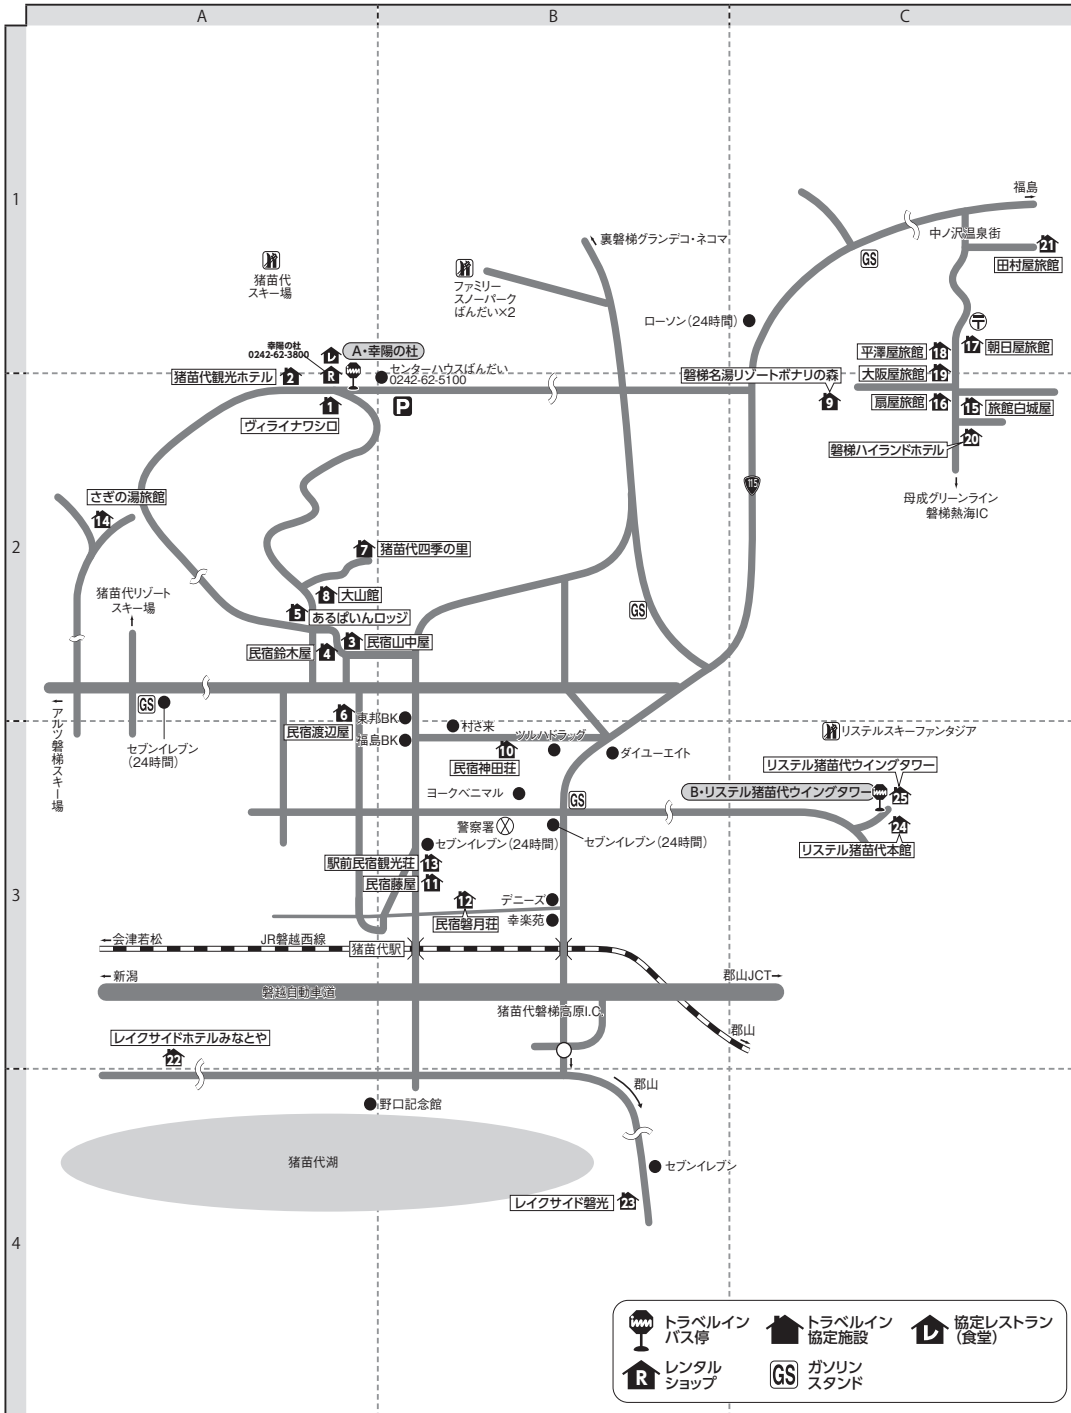

猪苗代・リステルスキーファンタジア

猪苗代スキー場：0242-62-5100
リステルスキーファンタジア：0242-66-2233

■マイカープランのクーポン券のお受け取りについて
下記表の『マイカークーポン受け渡し場所』をご確認ください。

■猪苗代スクール対応先
スノースクールINAWASHIRO：0242-62-5100
■リステルスクール対応先
SAJ公認ファンタジアスキースノーボードスクール：
0242-66-4111

■猪苗代初心者ボード・スキーセーフティ講習
猪苗代スキー学校：0242-62-4172
※講習開校日、時間等事前にお電話にてご確認ください。

■マイカープランでご参加のお客様へ
スキー場や宿泊施設間の送迎は、行っておりません。
お客様ご自身でのご移動となります。

■バスプランでご参加のお客様へ
●3～13・22・23及び24・25(猪苗代プラン)の施設にご宿泊のお
客様は、往路下車場所・復路乗車場所ともに猪苗代スキー場と
なります。スキー場⇄宿泊施設間の移動は、各宿泊施設の無料
送迎バスをご利用ください。
●15～22の施設にご宿泊のお客様は、往路下車場所・復路乗車場所
ともに猪苗代スキー場となります。スキー場⇄宿泊施設間の移
動は、スキー場無料シャトルバスをご利用ください。
スキー場:17:00発 中ノ沢温泉:8:15発

猪苗代 ■車：磐越自動車道・猪苗代磐梯高原I.C.～8km

〒969-3102 福島県耶麻郡猪苗代町 【局番 0242-62】

地図上の位置	宿泊施設名	電話番号	レンタル対応場所	猪苗代 ゲレンデ迄	復路バス停迄	マイカークーポン 受け渡し場所
1 A-2	ヴィライナワシロ	4111	幸陽の杜	歩1分	A: 歩1分	宿泊施設
2 A-2	猪苗代観光ホテル	4132	幸陽の杜	歩0分	A: 歩4分	宿泊施設
3 A-2	民宿山中屋	2422	幸陽の杜	送5分	A: 送5分	宿泊施設
4 A-2	民宿鈴木屋	3367	幸陽の杜	送5分	A: 送5分	宿泊施設
5 A-2	あるばいんロッジ	3350	幸陽の杜	送5分	A: 送5分	宿泊施設
6 A-2	民宿渡辺屋	2861	幸陽の杜	送6分	A: 送6分	宿泊施設
7 A-2	猪苗代四季の里	63-1616	幸陽の杜	送5分	A: 送5分	宿泊施設
8 A-2	大山館	2730	幸陽の杜	送5分	A: 送5分	宿泊施設
9 B-3	民宿神田荘	3402	幸陽の杜	送6分	A: 送6分	宿泊施設
10 B-3	民宿藤屋	2092	幸陽の杜	送7分	A: 送7分	宿泊施設
11 B-3	民宿磐月荘(ばんげつそう)	3481	幸陽の杜	おがシャトル15分	A: おがシャトル15分	宿泊施設
12 B-3	駅前民宿観光荘	4072	幸陽の杜	送7分	A: 送7分	宿泊施設
13 A-2	さぎの湯旅館	65-2515	幸陽の杜	送15分	A: 送15分	宿泊施設

〒969-2752 福島県耶麻郡猪苗代町中ノ沢温泉 【局番 0242-64】

地図上の位置	宿泊施設名	電話番号	レンタル対応場所	猪苗代 ゲレンデ迄	復路バス停迄	マイカークーポン 受け渡し場所
14 C-2	旅館白城屋	3214	幸陽の杜	シャトル20分	A: シャトル20分	幸陽の杜
15 C-2	扇屋旅館	3221	幸陽の杜	シャトル20分	A: シャトル20分	幸陽の杜
16 C-1	朝日屋旅館	3111	幸陽の杜	シャトル20分	A: シャトル20分	幸陽の杜
17 C-1	平澤屋旅館	3821	幸陽の杜	シャトル20分	A: シャトル20分	幸陽の杜
18 C-2	大阪屋旅館	3016	幸陽の杜	シャトル20分	A: シャトル20分	幸陽の杜
19 C-2	磐梯ハイランドホテル	67-1111	幸陽の杜	シャトル20分	A: シャトル20分	幸陽の杜
20 C-2	磐梯名湯リゾートボナリの森	3333	幸陽の杜	送20分	A: 送20分	幸陽の杜
21 C-1	田村屋旅館	3421	幸陽の杜	シャトル20分	A: シャトル20分	幸陽の杜

〒969-3285 福島県耶麻郡猪苗代町長浜 【局番 0242-65】

地図上の位置	宿泊施設名	電話番号	レンタル対応場所	猪苗代 ゲレンデ迄	復路バス停迄	マイカークーポン 受け渡し場所
22 A-3	レイクサイドホテルみなとや	2111	幸陽の杜	送15分	A: 送15分	宿泊施設

〒969-2274 福島県耶麻郡猪苗代町壺場字浜 【局番 0242-66】

地図上の位置	宿泊施設名	電話番号	レンタル対応場所	猪苗代 ゲレンデ迄	復路バス停迄	マイカークーポン 受け渡し場所
23 B-3	レイクサイド観光(ばんごう)	2711	幸陽の杜	送15分	A: 送15分	宿泊施設

リステルスキーファンタジア ■車：磐越自動車道・猪苗代磐梯高原I.C.～5km

〒969-2696 福島県耶麻郡猪苗代町大字川桁 【局番 0242-66】

地図上の位置	宿泊施設名	電話番号	レンタル対応場所		猪苗代 ゲレンデ迄	リステル ゲレンデ迄	復路バス停迄	マイカークーポン 受け渡し場所
			リステルプラン	猪苗代プラン				
24 C-3	リステル猪苗代本館	2233	ウイングタワー	幸陽の杜	シャトル25分	歩2分	B: 歩2分	ウイングタワー
25 C-3	リステル猪苗代ウイングタワー	2233	宿泊施設	幸陽の杜	シャトル25分	歩0分	B: 歩0分	※

※25の施設のクーポン受け渡し場所は、リステルプラン：宿泊施設、猪苗代プラン：幸陽の杜となります。