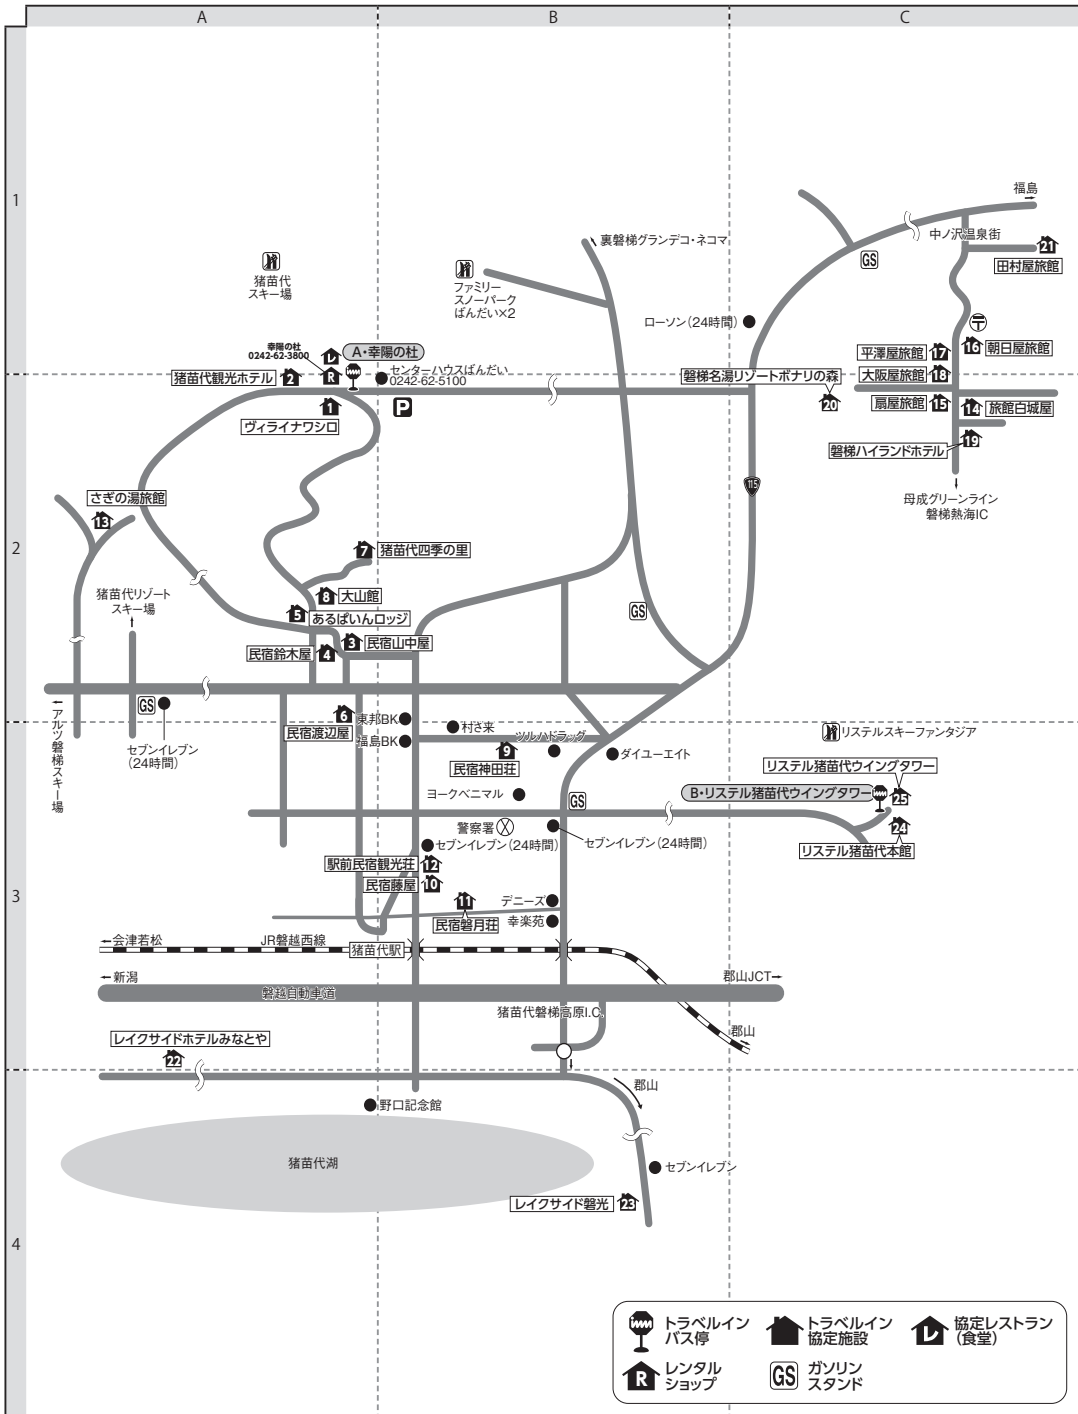

猪苗代・リステルスキーファンタジア

猪苗代スキー場：0242-62-5100
リステルスキーファンタジア：0242-66-2233

■マイカープランのクーポン券のお受け取りについて
下記表の『マイカークーポン受け渡し場所』をご確認ください。

■猪苗代スクール対応先
スノースクールINAWASHIRO：0242-62-5100
■リステルスクール対応先
SAJ公認ファンタジアスキースノーボードスクール：
0242-66-4111

■猪苗代初心者ボード・スキーセーフティ講習
猪苗代スキー学校：0242-62-4172
※講習開校日、時間等事前にお電話にてご確認ください。

■マイカープランでご参加のお客様へ
スキー場や宿泊施設間の送迎は、行っておりません。
お客様ご自身でのご移動となります。

■バスプランでご参加のお客様へ
●3～13・22・23及び24・25(猪苗代プラン)の施設にご宿泊のお
客様は、往路下車場所・復路乗車場所ともに猪苗代スキー場と
なります。スキー場⇄宿泊施設間の移動は、各宿泊施設の無料
送迎バスをご利用ください。
●15～22の施設にご宿泊のお客様は、往路下車場所・復路乗車場所
ともに猪苗代スキー場となります。スキー場⇄宿泊施設間の移
動は、スキー場無料シャトルバスをご利用ください。
スキー場:17:00発 中ノ沢温泉:8:15発

猪苗代 ■車：磐越自動車道・猪苗代磐梯高原I.C.～8km

〒969-3102 福島県耶麻郡猪苗代町 【局番 0242-62】

地図上の位置	宿泊施設名	電話番号	レンタル対応場所	猪苗代 ゲレンデ迄	復路バス停迄	マイカークーポン 受け渡し場所
1 A-2	ヴィライナワシロ	4111	幸陽の杜	歩1分	A: 歩1分	宿泊施設
2 A-2	猪苗代観光ホテル	4132	幸陽の杜	歩0分	A: 歩4分	宿泊施設
3 A-2	民宿山中屋	2422	幸陽の杜	送5分	A: 送5分	宿泊施設
4 A-2	民宿鈴木屋	3367	幸陽の杜	送5分	A: 送5分	宿泊施設
5 A-2	あるばいんロッジ	3350	幸陽の杜	送5分	A: 送5分	宿泊施設
6 A-2	民宿渡辺屋	2861	幸陽の杜	送6分	A: 送6分	宿泊施設
7 A-2	猪苗代四季の里	63-1616	幸陽の杜	送5分	A: 送5分	宿泊施設
8 A-2	大山館	2730	幸陽の杜	送5分	A: 送5分	宿泊施設
9 B-3	民宿神田荘	3402	幸陽の杜	送6分	A: 送6分	宿泊施設
10 B-3	民宿藤屋	2092	幸陽の杜	送7分	A: 送7分	宿泊施設
11 B-3	民宿磐月荘(ばんげつそう)	3481	幸陽の杜	おがシャトル15分	A: おがシャトル15分	宿泊施設
12 B-3	駅前民宿観光荘	4072	幸陽の杜	送7分	A: 送7分	宿泊施設
13 A-2	さぎの湯旅館	65-2515	幸陽の杜	送15分	A: 送15分	宿泊施設

〒969-2752 福島県耶麻郡猪苗代町中ノ沢温泉 【局番 0242-64】

地図上の位置	宿泊施設名	電話番号	レンタル対応場所	猪苗代 ゲレンデ迄	復路バス停迄	マイカークーポン 受け渡し場所
14 C-2	旅館白城屋	3214	幸陽の杜	シャトル20分	A: シャトル20分	幸陽の杜
15 C-2	扇屋旅館	3221	幸陽の杜	シャトル20分	A: シャトル20分	幸陽の杜
16 C-1	朝日屋旅館	3111	幸陽の杜	シャトル20分	A: シャトル20分	幸陽の杜
17 C-1	平澤屋旅館	3821	幸陽の杜	シャトル20分	A: シャトル20分	幸陽の杜
18 C-2	大阪屋旅館	3016	幸陽の杜	シャトル20分	A: シャトル20分	幸陽の杜
19 C-2	磐梯ハイランドホテル	67-1111	幸陽の杜	シャトル20分	A: シャトル20分	幸陽の杜
20 C-2	磐梯名湯リゾートボナリの森	3333	幸陽の杜	送20分	A: 送20分	幸陽の杜
21 C-1	田村屋旅館	3421	幸陽の杜	シャトル20分	A: シャトル20分	幸陽の杜

〒969-3285 福島県耶麻郡猪苗代町長浜 【局番 0242-65】

地図上の位置	宿泊施設名	電話番号	レンタル対応場所	猪苗代 ゲレンデ迄	復路バス停迄	マイカークーポン 受け渡し場所
22 A-3	レイクサイドホテルみなとや	2111	幸陽の杜	送15分	A: 送15分	宿泊施設

〒969-2274 福島県耶麻郡猪苗代町壺場字浜 【局番 0242-66】

地図上の位置	宿泊施設名	電話番号	レンタル対応場所	猪苗代 ゲレンデ迄	復路バス停迄	マイカークーポン 受け渡し場所
23 B-3	レイクサイド観光(ばんごう)	2711	幸陽の杜	送15分	A: 送15分	宿泊施設

リステルスキーファンタジア ■車：磐越自動車道・猪苗代磐梯高原I.C.～5km

〒969-2696 福島県耶麻郡猪苗代町大字川桁 【局番 0242-66】

地図上の位置	宿泊施設名	電話番号	レンタル対応場所		猪苗代 ゲレンデ迄	リステル ゲレンデ迄	復路バス停迄	マイカークーポン 受け渡し場所
			ウイングタワー	幸陽の杜				
24 C-3	リステル猪苗代本館	2233	ウイングタワー	幸陽の杜	シャトル25分	歩2分	B: 歩2分	ウイングタワー
25 C-3	リステル猪苗代ウイングタワー	2233	宿泊施設	幸陽の杜	シャトル25分	歩0分	B: 歩0分	※

※25の施設のクーポン受け渡し場所は、リステルプラン：宿泊施設、猪苗代プラン：幸陽の杜となります。