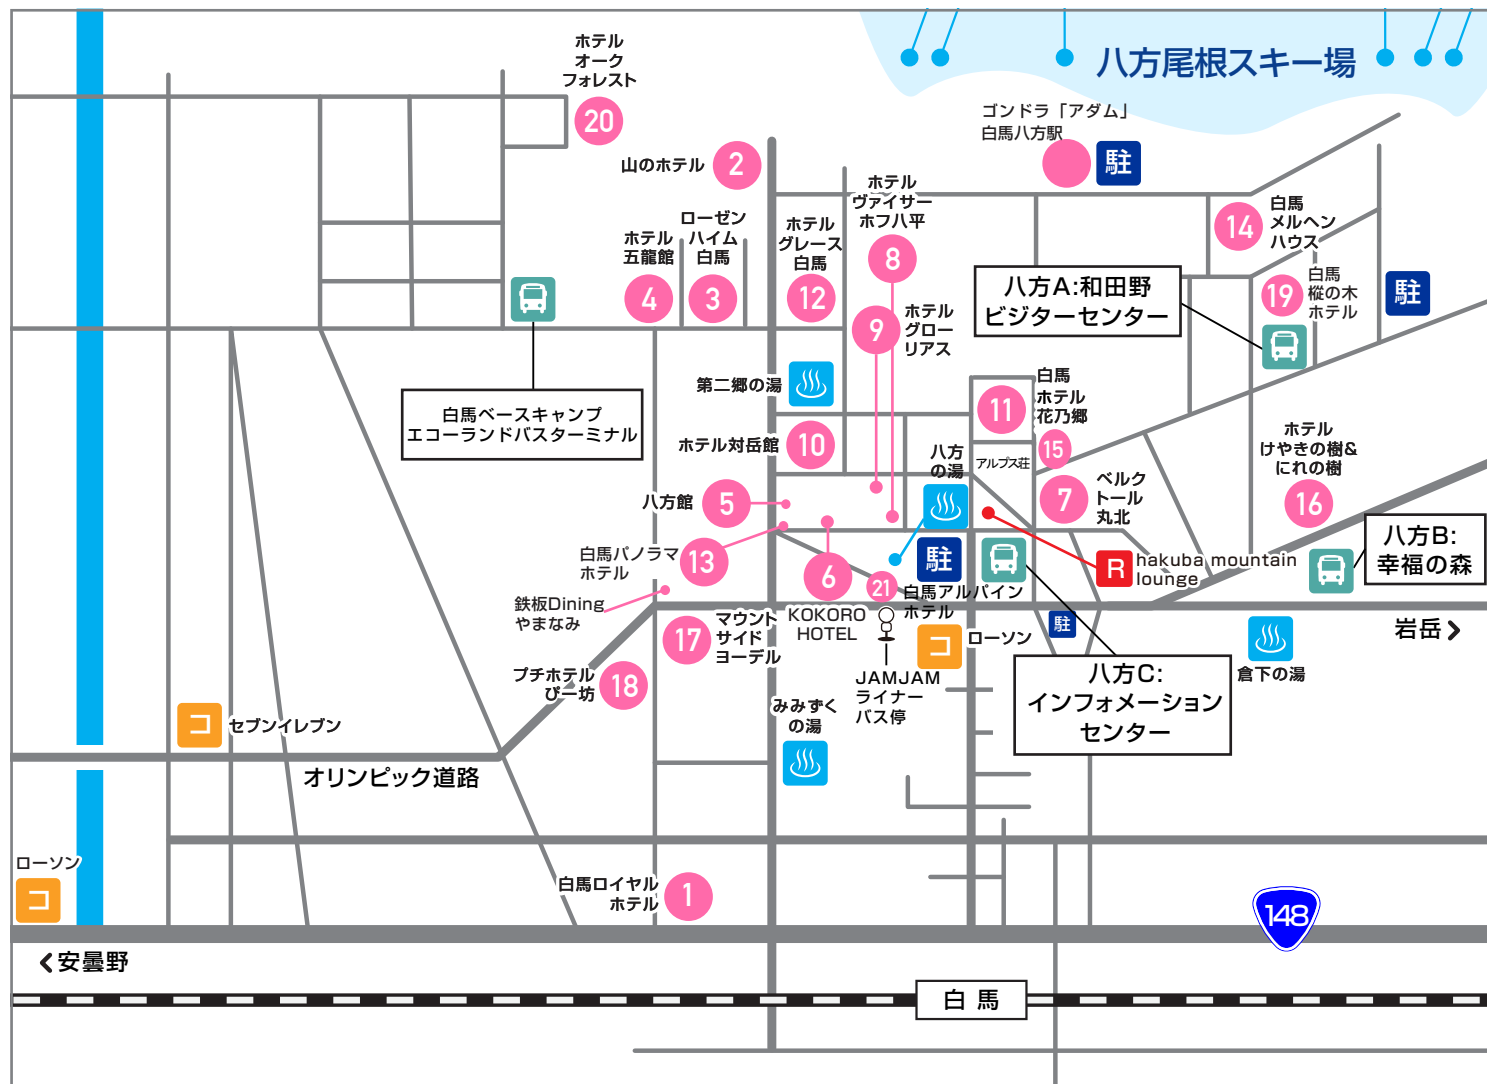

八方尾根スキー場 Information

TEL:0261-72-3066

URL:http://www.hakuba-happo.or.jp

〒399-9301 長野県北安曇郡白馬村

長野自動車道・安曇野ICより50km

レンタルショップTEL

hakuba mountain lounge 0261-85-0521

R レンタル
 駐 駐車場
 コ コンビニ
 バス スノーライナーバス
 湯 外湯
 ガソリン ガソリンスタンド
 リフト リフト
 バス停 JR バス停

| 宿泊施設名 | 電話番号 | レンタル先 | 最寄りのゲレンデまで | スノーライナーバス停まで |
|------------------|--------------|------------------------|------------|---------------|
| 1 白馬ロイヤルホテル | 0261-72-4800 | hakuba mountain lounge | シャトル10分 | 八方C:シャトル5分 |
| 2 山のホテル | 0261-72-8311 | hakuba mountain lounge | 徒歩5分 | 八方C:送迎5分 ※要連絡 |
| 3 ローゼンハイム白馬 | 0261-72-2073 | hakuba mountain lounge | 徒歩4分 | 八方C:徒歩5分 |
| 4 ホテル五龍館 | 0261-72-3939 | hakuba mountain lounge | 徒歩5分 | 八方C:徒歩8分 |
| 5 八方館 | 0261-72-7311 | hakuba mountain lounge | 徒歩7分 | 八方C:徒歩5分 |
| 6 KOKORO HOTEL | 0261-72-8811 | hakuba mountain lounge | 徒歩7分 | 八方C:徒歩5分 |
| 7 ベルクツール丸北 | 0261-72-2107 | hakuba mountain lounge | 徒歩10分 | 八方C:徒歩3分 |
| 8 ホテルヴァイサーホフ八平 | 0261-72-2102 | hakuba mountain lounge | 徒歩5分 | 八方C:徒歩3分 |
| 9 ホテルグローリアス | 0261-72-2101 | hakuba mountain lounge | 徒歩5分 | 八方C:徒歩4分 |
| 10 ホテル対岳館 | 0261-72-2075 | hakuba mountain lounge | 徒歩5分 | 八方C:徒歩5分 |
| 11 白馬ホテル花乃郷 | 0261-72-2324 | hakuba mountain lounge | 徒歩4分 | 八方C:徒歩5分 |
| 12 ホテルグレース白馬 | 0261-72-5155 | hakuba mountain lounge | 徒歩2分 | 八方C:徒歩6分 |
| 13 白馬パノラマホテル | 0261-75-0075 | hakuba mountain lounge | 徒歩8分 | 八方A:徒歩6分 |
| 14 白馬メルヘンハウス | 0261-72-2622 | hakuba mountain lounge | 徒歩1分 | 八方A:徒歩5分 |
| 15 アルプス荘 | 0261-72-2167 | hakuba mountain lounge | 徒歩5分 | 八方A:徒歩1分 |
| 16 ホテルけやきの樹&にれの樹 | 0261-75-5155 | hakuba mountain lounge | 送迎5分 | 八方A:送迎2分 |
| 17 マウントサイドヨーデル | 0261-72-2467 | hakuba mountain lounge | シャトル10分 | 八方C:徒歩8分 |
| 18 ブチホテルビー坊 | 0261-72-3780 | hakuba mountain lounge | シャトル10分 | 八方C:徒歩8分 |
| 19 白馬樫の木ホテル | 0261-72-5001 | hakuba mountain lounge | 徒歩3分 | 八方C:送迎3分 ※要連絡 |
| 20 ホテルオークフォレスト | 0261-85-2135 | hakuba mountain lounge | シャトル15分 | 八方C:シャトル10分 |
| 21 白馬アルパインホテル | 0261-72-7222 | hakuba mountain lounge | 徒歩10分 | 八方C:徒歩3分 |