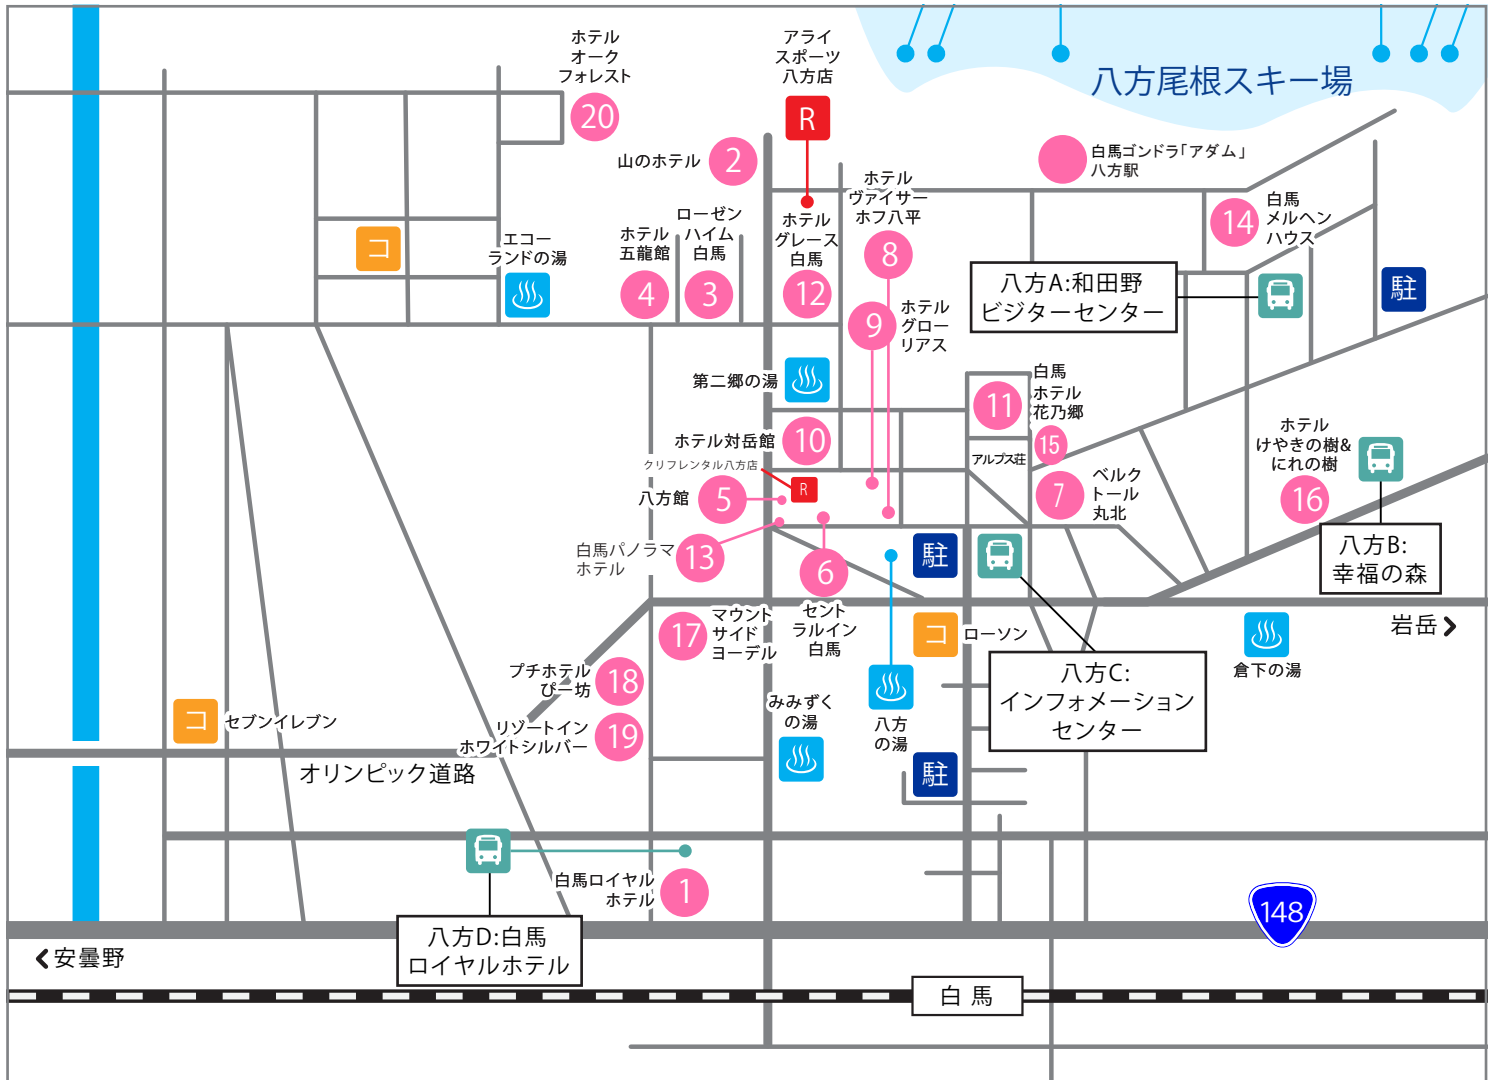

八方尾根スキー場 Information

TEL:0261-72-3066

URL:http://www.hakuba-happo.or.jp

〒399-9301 長野県北安曇郡白馬村

長野自動車道・安曇野ICより50km

レンタルショップTEL

アライスポーツ八方店 0 261-85-2828

クリフレンタル八方店 0261-75-2114

R レンタル
 駐 駐車場
 コ コンビニ
 バス スノーライナーバス
 湯 外湯
 ガ ガソリンスタンド
 リフト リフト
 JR JR
 バス バス停

宿泊施設名	電話番号	レンタル先	最寄りのゲレンデまで	スノーライナーバス停まで
1 白馬ロイヤルホテル	0261-72-4800	クリフレンタル八方店	シャトル10分	八方D:シャトル5分
2 山のホテル	0261-72-8311	アライスポーツ八方店	徒歩5分	八方C:送迎5分 ※要連絡
3 ローゼンハイム白馬	0261-72-2073	アライスポーツ八方店	徒歩4分	八方C:徒歩5分
4 ホテル五龍館	0261-72-3939	アライスポーツ八方店	徒歩5分	八方C:徒歩8分
5 八方館	0261-72-7311	クリフレンタル八方店	徒歩6分	八方C:徒歩5分
6 セントラルライン白馬	0261-72-2146	クリフレンタル八方店	徒歩6分	八方C:徒歩5分
7 ベルクートル丸北	0261-72-2107	クリフレンタル八方店	徒歩10分	八方C:徒歩3分
8 ホテルヴァイサーホフ八平	0261-72-2102	クリフレンタル八方店	徒歩5分	八方C:徒歩3分
9 ホテルグローリアス	0261-72-2101	クリフレンタル八方店	徒歩5分	八方C:徒歩4分
10 ホテル対岳館	0261-72-2075	アライスポーツ八方店	徒歩5分	八方C:徒歩5分
11 白馬ホテル花乃郷	0261-72-2324	アライスポーツ八方店	徒歩4分	八方C:徒歩5分
12 ホテルグレース白馬	0261-72-5155	アライスポーツ八方店	徒歩2分	八方C:徒歩6分
13 白馬パノラマホテル	0261-75-0075	クリフレンタル八方店	徒歩1分	八方A:徒歩6分
14 白馬メルヘンハウス	0261-72-2622	アライスポーツ八方店	徒歩1分	八方A:徒歩5分
15 アルプス荘	0261-72-2167	アライスポーツ八方店	徒歩5分	八方A:徒歩1分
16 ホテルけやきの樹&にれの樹	0261-75-5155	クリフレンタル八方店	シャトル5分	八方B:徒歩1分
17 マウントサイドヨーデル	0261-72-2467	クリフレンタル八方店	シャトル10分	八方C:徒歩8分
18 プチホテルびー坊	0261-72-3780	クリフレンタル八方店	シャトル10分	八方C:徒歩8分
19 リゾートイン ホワイトシルバー	0261-72-3402	クリフレンタル八方店	シャトル10分	八方C:徒歩8分
20 ホテルオークフォレスト	0261-85-2135	クリフレンタル八方店	シャトル15分	八方C:シャトル10分