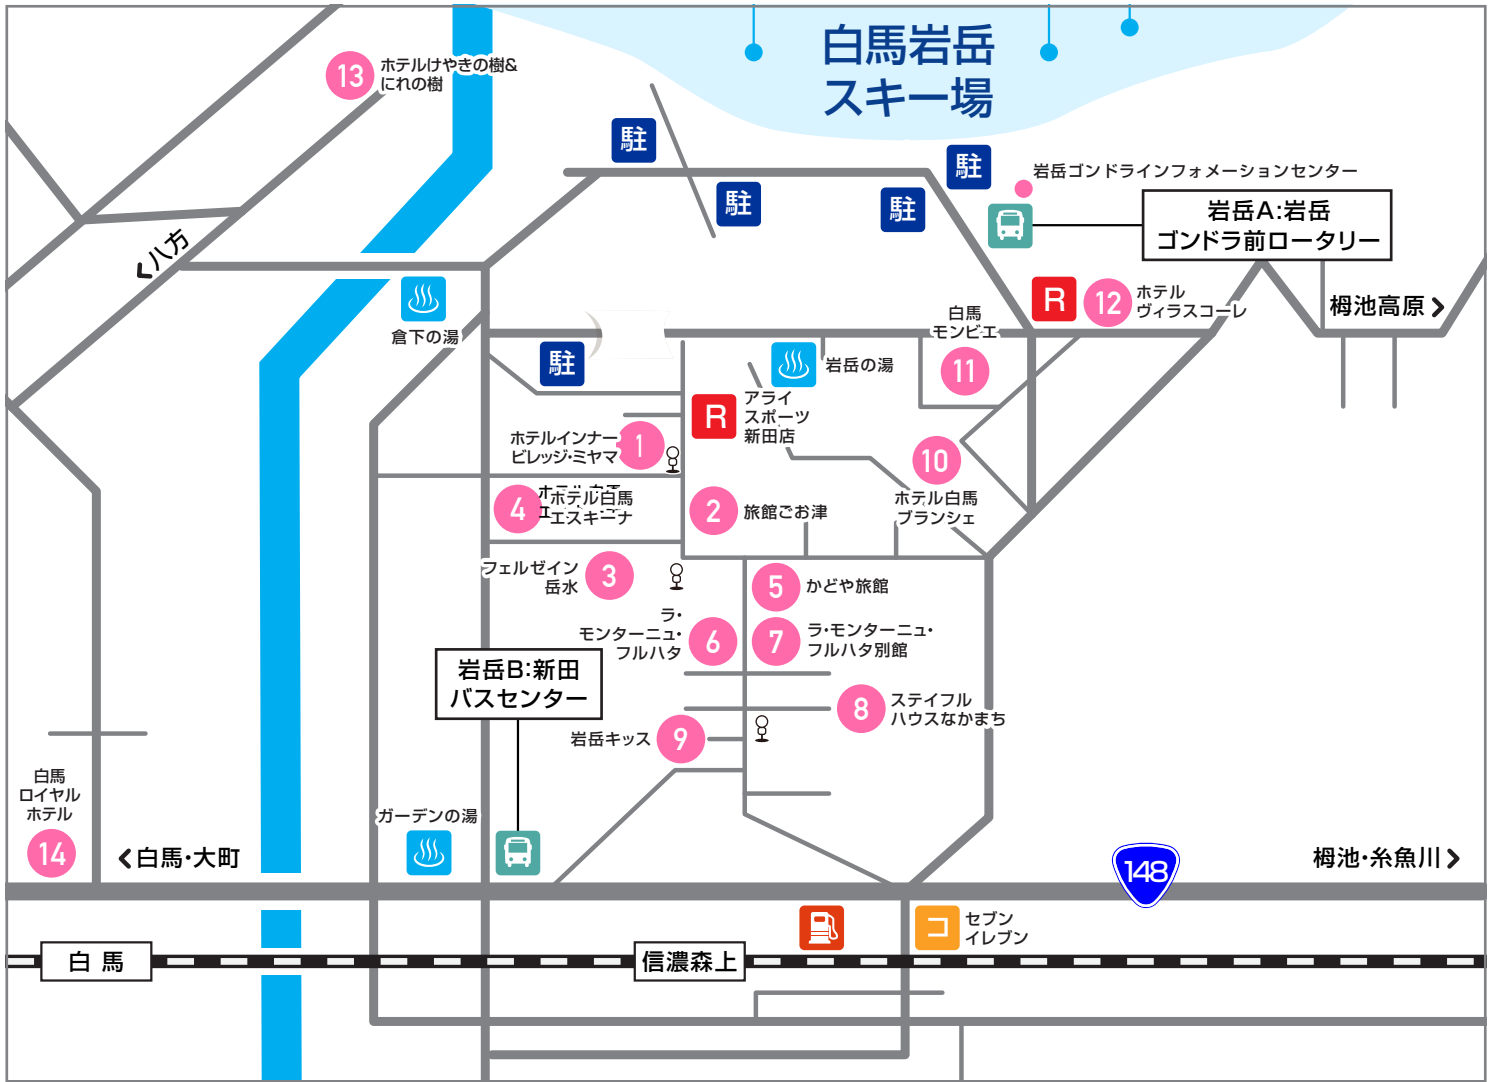

白馬岩岳スノーフィールド Information

TEL:0261-72-2780

URL:http://iwatake.jp/

〒399-9301 長野県北安曇郡白馬村岩岳

長野自動車道・安曇野ICより52km

レンタルショップTEL

JAMレンタル切久保店 0261-71-5055

アライスポーツ新田店 0261-72-7030

R レンタル
 駐 駐車場
 コ コンビニ
 ス スノーライナーバス
 外 外湯
 ガ ガソリンスタンド
 シ シャトルバス停
 JR JR

宿泊施設名	電話番号	レンタル先	最寄りのゲレンデまで	スノーライナーバス停まで
1 ホテルインナービレッジ・ミヤマ	0261-72-2070	アライスポーツ新田店	シャトルバス3分	岩岳B:徒歩7分
2 旅館ごお津	0261-72-2176	アライスポーツ新田店	シャトルバス3分	岩岳B:徒歩7分
3 フェルゼイン岳水	0261-72-2785	アライスポーツ新田店	シャトルバス5分	岩岳B:徒歩6分
4 ホテル白馬エスキナー	0261-72-7811	アライスポーツ新田店	シャトルバス5分	岩岳B:徒歩5分
5 かどや旅館	0261-72-2289	アライスポーツ新田店	シャトルバス5分	岩岳B:徒歩5分
6 ラ・モンターニュ・フルハタ	0261-72-2156	アライスポーツ新田店	シャトルバス5分	岩岳B:徒歩5分
7 ラ・モンターニュ・フルハタ別館	0261-72-2156	アライスポーツ新田店	シャトルバス5分	岩岳B:徒歩5分
8 ステイフルハウスなかまち	0261-72-2285	アライスポーツ新田店	シャトルバス6分	岩岳B:徒歩5分
9 岩岳キッス	0261-72-2764	アライスポーツ新田店	シャトルバス6分	岩岳B:徒歩5分
10 ホテル白馬ブランシェ	0261-72-6011	アライスポーツ切久保店	徒歩6分	岩岳A:徒歩6分
11 白馬モンピエ	0261-72-5111	アライスポーツ切久保店	徒歩2分	岩岳A:徒歩2分
12 ホテルヴィラスコーレ	0261-72-2145	アライスポーツ切久保店	徒歩2分	岩岳A:徒歩2分
13 ホテルけやきの樹&にれの樹	0261-75-5155	アライスポーツ切久保店	シャトルバス10分	岩岳A:シャトル10分
14 白馬ロイヤルホテル	0261-72-4800	アライスポーツ切久保店	シャトルバス10分	岩岳A:シャトル10分