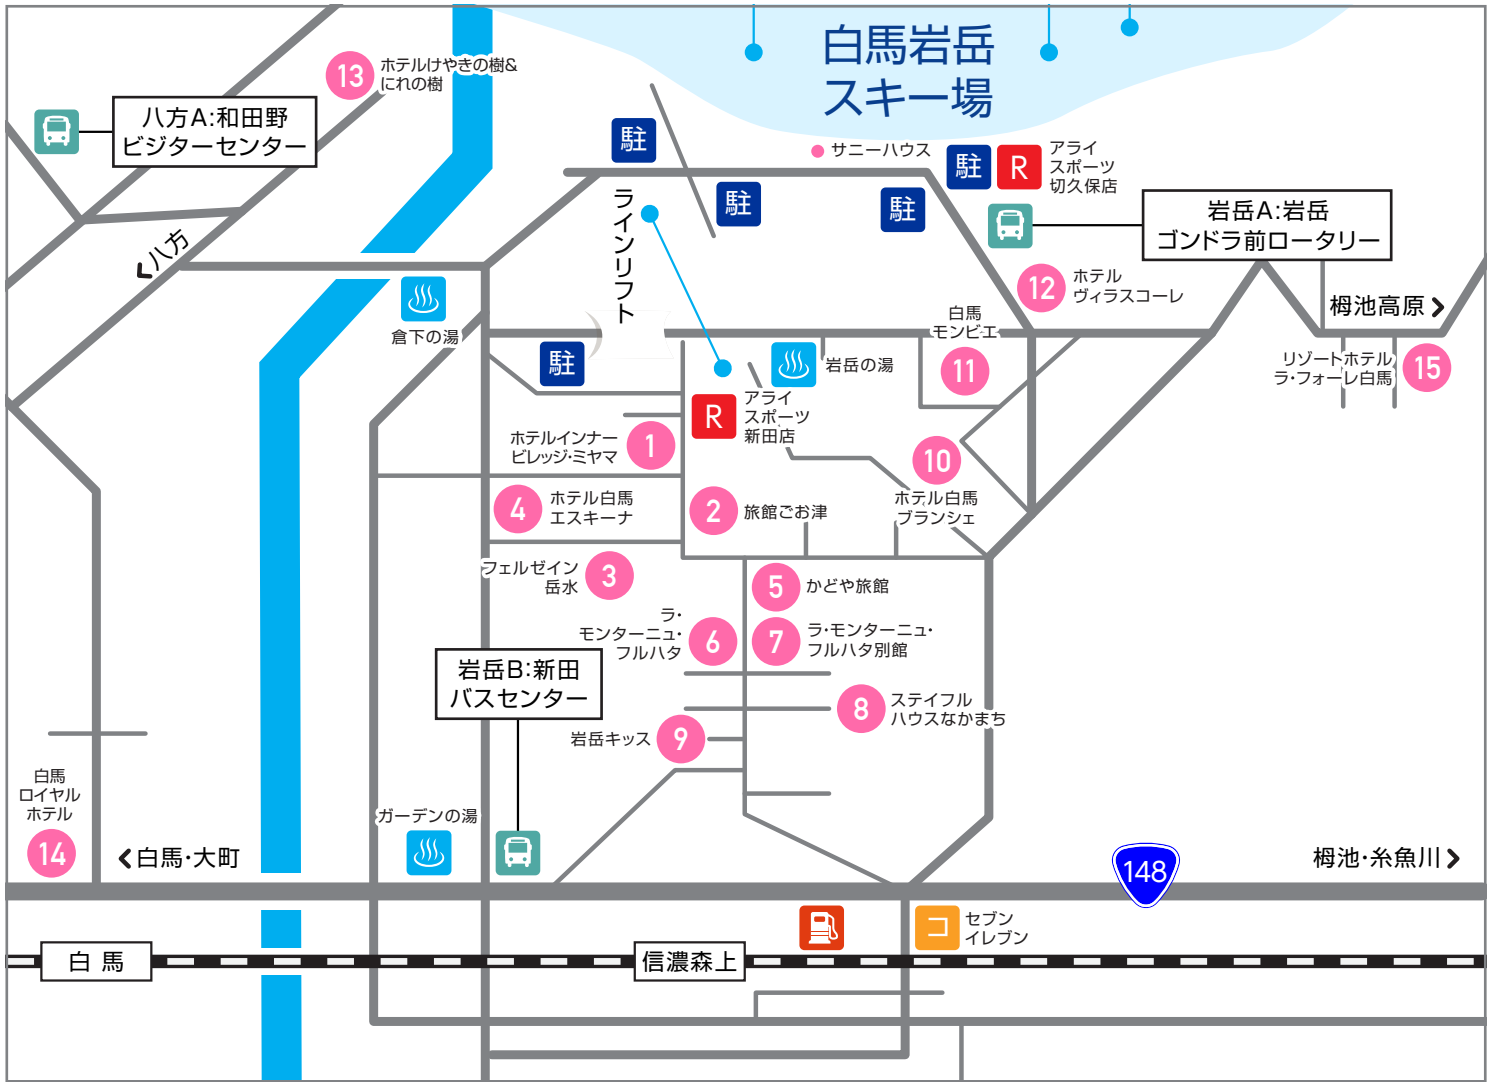

白馬岩岳スノーフィールド Information

TEL:0261-72-2780

URL:http://iwatake.jp/

〒399-9301 長野県北安曇郡白馬村岩岳

長野自動車道・安曇野ICより52km

レンタルショップTEL

アライスポーツ切久保店 0261-72-7702

アライスポーツ新田店 0261-72-7030

R レンタル
 駐 駐車場
 コ コンビニ
 バス スノーライナーバス
 湯 外湯
 ガソ ガソリンスタンド
 リフト リフト
 JR JR

宿泊施設名	電話番号	レンタル先	最寄りのゲレンデまで	スノーライナーバス停まで
1 ホテルインナービレッジ・ミヤマ	0261-72-2070	アライスポーツ新田店	ラインリフト徒歩0分	岩岳B:徒歩7分
2 旅館ごお津	0261-72-2176	アライスポーツ新田店	ラインリフト徒歩1分	岩岳B:徒歩7分
3 フェルゼイン岳水	0261-72-2785	アライスポーツ新田店	ラインリフト徒歩2分	岩岳B:徒歩6分
4 ホテル白馬エスキーナ	0261-72-7811	アライスポーツ新田店	ラインリフト徒歩3分	岩岳B:徒歩5分
5 かどや旅館	0261-72-2289	アライスポーツ新田店	ラインリフト徒歩2分	岩岳B:徒歩5分
6 ラ・モンターニュ・フルハタ	0261-72-2156	アライスポーツ新田店	ラインリフト徒歩2分	岩岳B:徒歩5分
7 ラ・モンターニュ・フルハタ別館	0261-72-2156	アライスポーツ新田店	ラインリフト徒歩2分	岩岳B:徒歩5分
8 ステイフルハウスなかまち	0261-72-2285	アライスポーツ新田店	ラインリフト徒歩3分	岩岳B:徒歩5分
9 岩岳キッス	0261-72-2764	アライスポーツ新田店	ラインリフト徒歩4分	岩岳B:徒歩5分
10 ホテル白馬ブランシェ	0261-72-6011	アライスポーツ切久保店	徒歩6分	岩岳A:徒歩6分
11 白馬モンピエ	0261-72-5111	アライスポーツ切久保店	徒歩2分	岩岳A:徒歩2分
12 ホテルヴィラスコーレ	0261-72-2145	アライスポーツ切久保店	徒歩2分	岩岳A:徒歩2分
13 ホテルけやきの樹&にれの樹	0261-75-5155	アライスポーツ切久保店	シャトル10分	岩岳A:シャトル10分
14 白馬ロイヤルホテル	0261-72-4800	アライスポーツ切久保店	シャトル10分	岩岳A:シャトル10分
15 リゾートホテル ラ・フォーレ白馬	0261-72-3133	アライスポーツ切久保店	シャトル15分	岩岳A:シャトル15分