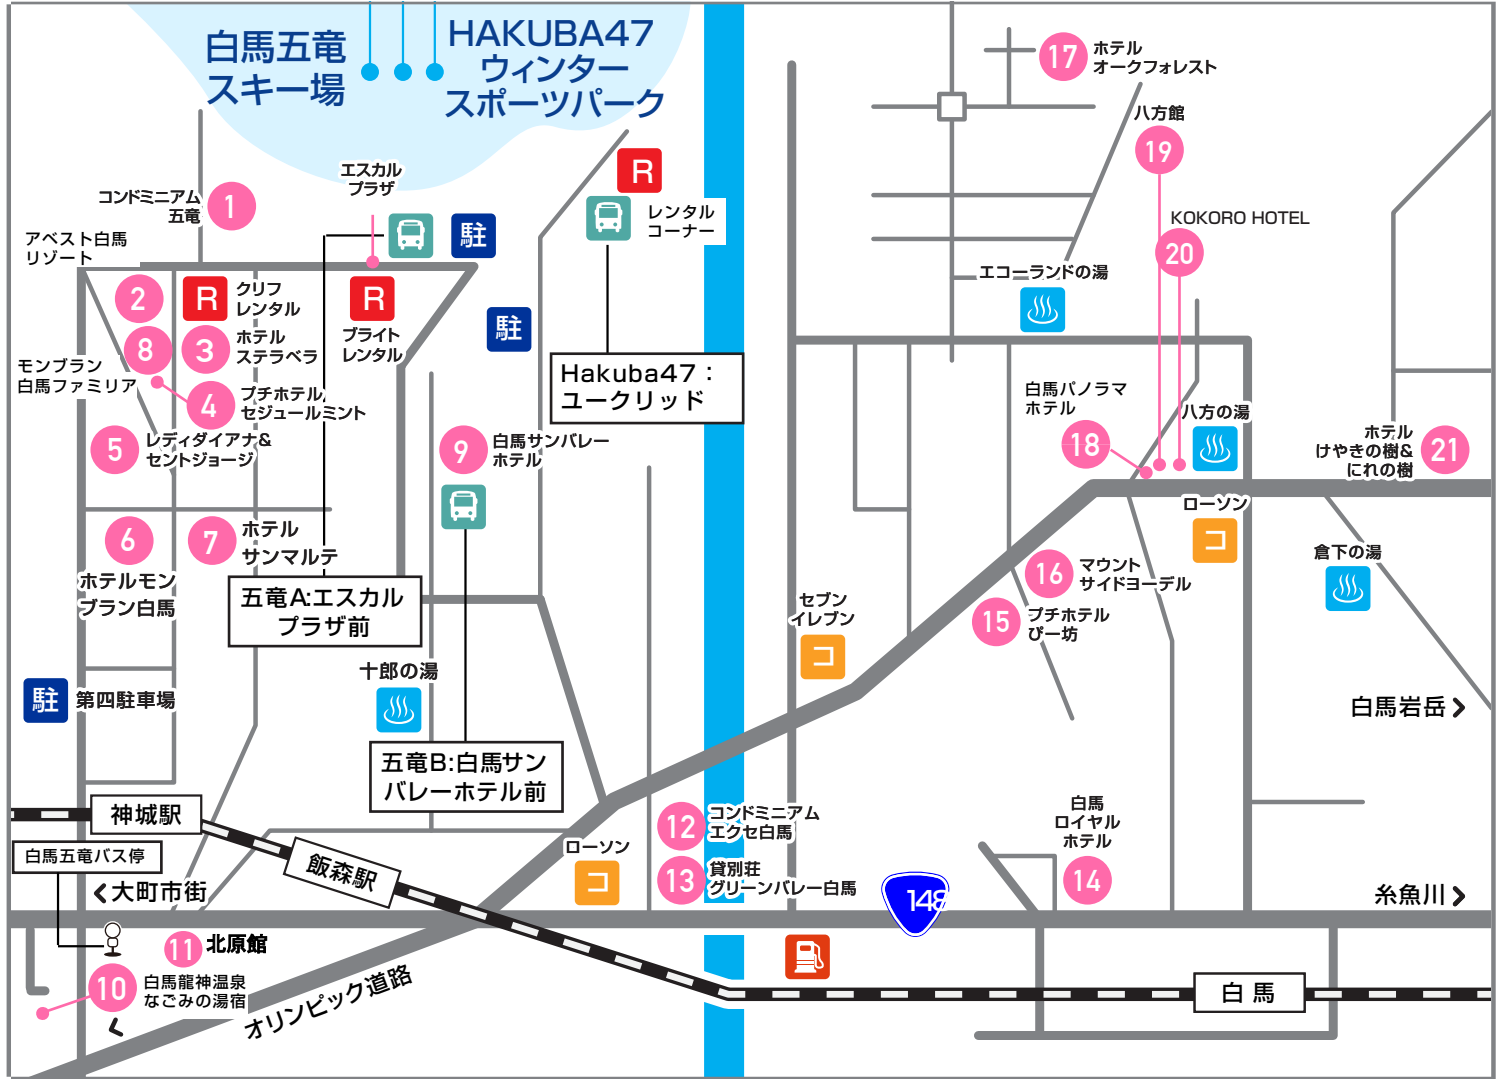

白馬五竜スキー場 Information

TEL:(とおみ)0261-75-2101(いいもり)0261-75-2636
 URL:http://www.hakubagoryu.com
 〒399-9211 長野県北安曇郡白馬村神城白馬の森
 長野自動車道・安曇野ICより4.3km

レンタルショップTE

ブライトレンタル 0261-75-3523
 クリフレンタル 0261-75-2114
 Hakuba47 レンタルコーナー 0261-75-3533

HAKUBA47ウィンタースポーツパーク Information

TEL: 0261-75-3533
 URL:http://www.hakuba47.co.jp
 〒399-9211 長野県北安曇郡白馬村神城
 長野自動車道・安曇野ICより4.7km

R レンタル **駐** 駐車場 **コ** コンビニ **バス** スノーライナーバス **湯** 外湯 **ガソリン** ガソリンスタンド **リフト** リフト **JR** JR

宿泊施設名	電話番号	レンタル先	最寄りのゲレンデまで	スノーライナーバス停まで
1 コンドミニアム五竜	0261-75-3783	ブライトレンタル	徒歩0分	五竜A 徒歩3分
2 ホテルアベスト白馬リゾート	0261-85-2892	ブライトレンタル	徒歩1分	五竜A 徒歩1分
3 ホテルステラピラ	0261-75-2244	ブライトレンタル	徒歩2分	五竜A 徒歩2分
4 プチホテルセジュールミント	0261-75-3250	クリフレンタル	徒歩5分	五竜A 徒歩5分
5 レディダイアナ&セントジョージ	0261-75-3525	クリフレンタル	徒歩5分	五竜A 徒歩6分
6 ホテルモンブラン白馬	0261-75-2550	クリフレンタル	徒歩7分	五竜A 徒歩7分
7 ホテルサンマルテ	0261-75-2133	ブライトレンタル	徒歩7分	五竜A 徒歩7分
8 モンブラン白馬ファミリア	0261-75-2275	クリフレンタル	徒歩5分	五竜A 徒歩5分
9 白馬サンバレーホテル	0261-75-3948	宿泊施設	徒歩1分	五竜B 徒歩0分
10 白馬龍神温泉なごみの湯宿	0261-85-2803	ブライトレンタル	シャトル10分	五竜A:シャトル3分
11 北原館	0261-75-2331	ブライトレンタル	シャトル5分	五竜A:シャトル5分
12 コンドミニアムエクスセ白馬	0261-75-5155	ブライトレンタル	シャトル8分	五竜A:シャトル5分
13 貸別荘グリーンバレー白馬	0261-75-4000	ブライトレンタル	シャトル8分	五竜A:シャトル5分
14 白馬ロイヤルホテル	0261-72-4800	Hakuba47 レンタルコーナー	シャトル15分	五竜A:シャトル10分
15 プチホテルぴー坊	0261-72-3780	Hakuba47 レンタルコーナー	シャトル15分	五竜A:シャトル10分
16 マウントサイドヨーデル	0261-72-2467	Hakuba47 レンタルコーナー	シャトル15分	五竜A:シャトル15分
17 ホテルオークフォレスト	0261-85-2135	Hakuba47 レンタルコーナー	シャトル15分	五竜A:シャトル15分
18 白馬パノラマホテル	0261-75-0075	Hakuba47 レンタルコーナー	シャトル15分	五竜A:シャトル15分
19 八方館	0261-72-7311	Hakuba47 レンタルコーナー	シャトル15分	五竜A:シャトル15分
20 KOKORO HOTEL	0261-72-8811	Hakuba47 レンタルコーナー	シャトル15分	五竜A:シャトル15分
21 ホテルけやきの樹&にれの樹	0261-75-5155	Hakuba47 レンタルコーナー	シャトル15分	五竜A:シャトル15分