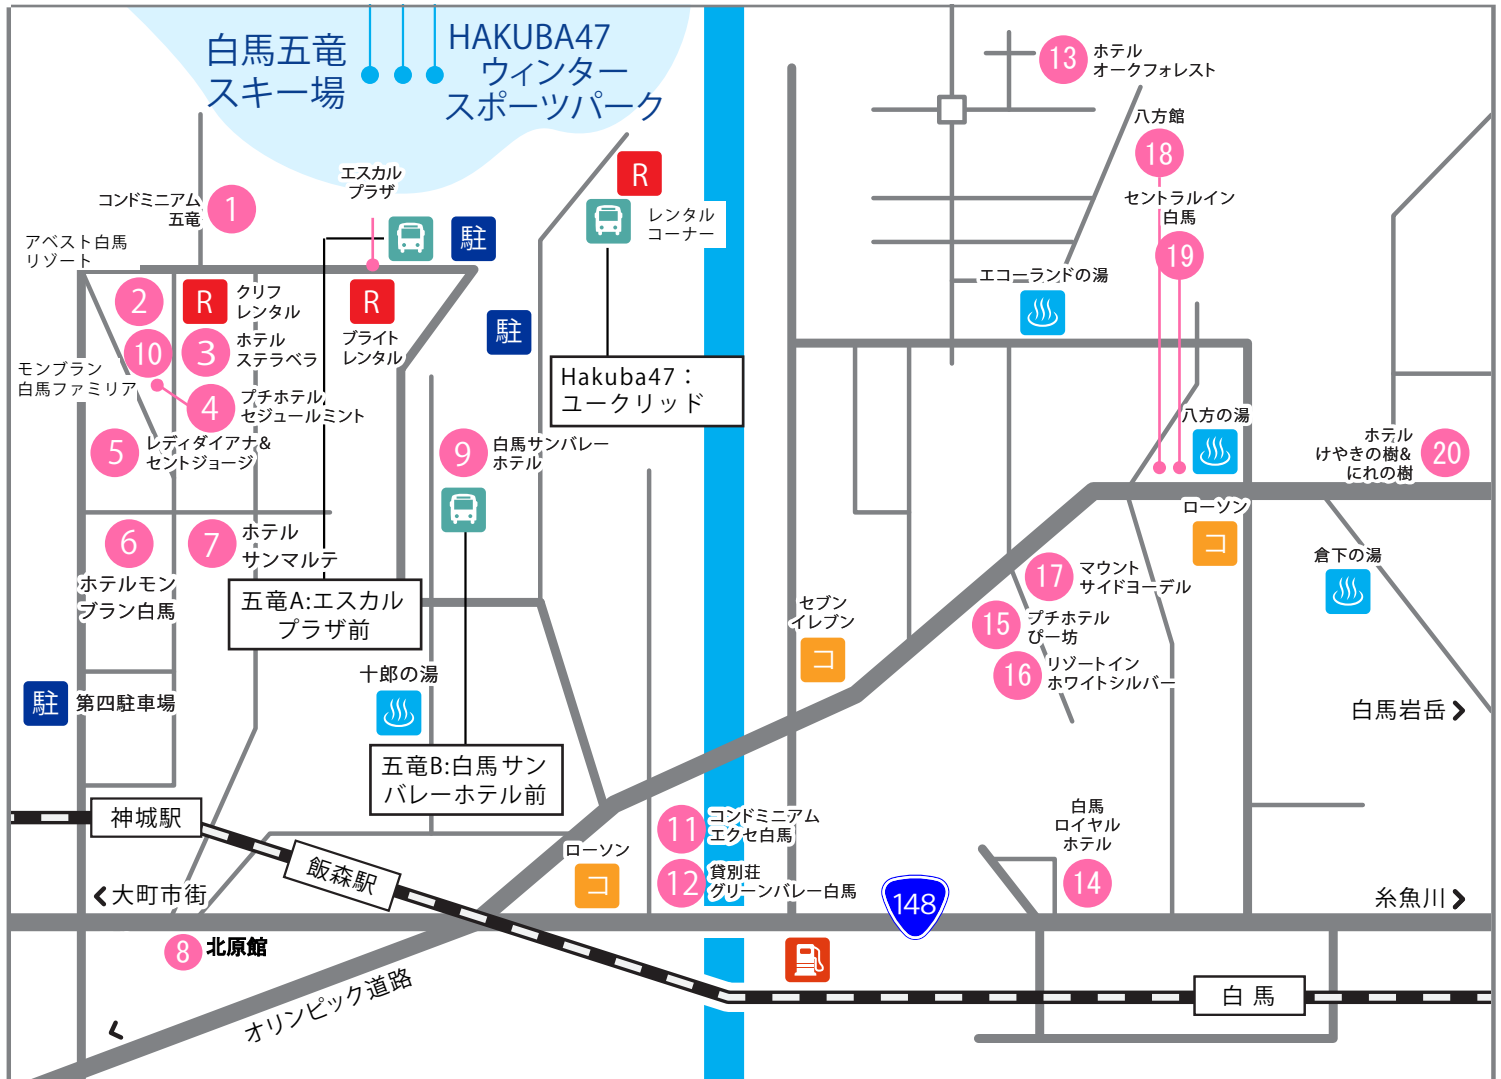

Hakuba47 レンタルコーナー 0261-75-3533

HAKUBA47 ウィンタースポーツパーク Information

TEL: 0261-75-3533

URL:<http://www.hakuba47.co.jp/>

〒399-9211 長野県北安曇郡白馬村神城

長野自動車道・安曇野ICより47km

R レンタル
 駐 駐車場
 コ コンビニ
 バス スノーライナーバス
 湯 外湯
 ガソ ガソリンスタンド
 リフト リフト
 JR JR

宿泊施設名	電話番号	レンタル先	最寄りのゲレンデまで	スノーライナーバス停まで
1 コンドミニウム五竜	0261-75-3783	ブライトレンタル	徒歩0分	五竜A:徒歩3分
2 ホテルアベスト白馬リゾート	0261-85-2892	ブライトレンタル	徒歩1分	五竜A:徒歩1分
3 ホテルステラピラ	0261-75-2244	ブライトレンタル	徒歩2分	五竜A:徒歩2分
4 プチホテルセジュールミント	0261-75-3250	クリフレンタル	徒歩5分	五竜A:徒歩5分
5 レディダイアナ&セントジョージ	0261-75-3525	クリフレンタル	徒歩5分	五竜A:徒歩6分
6 ホテルモンブラン白馬	0261-75-2550	クリフレンタル	徒歩7分	五竜A:徒歩7分
7 ホテルサンマルテ	0261-75-2133	ブライトレンタル	徒歩7分	五竜A:徒歩7分
8 北原館	0261-75-2331	ブライトレンタル	徒歩10分	五竜A:徒歩10分
9 白馬サンバレーホテル	0261-75-3948	宿泊施設	徒歩1分	五竜B:徒歩0分
10 モンブラン白馬ファミリア	0261-75-2275	クリフレンタル	徒歩5分	五竜A:シャトル3分
11 コンドミニウムエクセ白馬	0261-75-5155	ブライトレンタル	シャトル8分	五竜A:シャトル5分
12 貸別荘グリーンバレー白馬	0261-75-4000	ブライトレンタル	シャトル8分	五竜A:シャトル5分
13 ホテルオークフォレスト	0261-85-2135	Hakuba47 レンタルコーナー	シャトル15分	五竜A:シャトル10分
14 白馬ロイヤルホテル	0261-72-4800	Hakuba47 レンタルコーナー	シャトル15分	五竜A:シャトル10分
15 プチホテルぴー坊	0261-72-3780	Hakuba47 レンタルコーナー	シャトル15分	五竜A:シャトル10分
16 リゾートイン ホワイトシルバー	0261-72-3402	Hakuba47 レンタルコーナー	シャトル15分	五竜A:シャトル10分
17 マウントサイドヨードル	0261-72-2467	Hakuba47 レンタルコーナー	シャトル15分	五竜A:シャトル10分
18 八方館	0261-72-7311	Hakuba47 レンタルコーナー	シャトル15分	五竜A:シャトル12分
19 セントラルイン白馬	0261-72-2146	Hakuba47 レンタルコーナー	シャトル15分	五竜A:シャトル12分
20 ホテルけやきの樹&にれの樹	0261-75-5155	Hakuba47 レンタルコーナー	シャトル15分	五竜A:シャトル15分