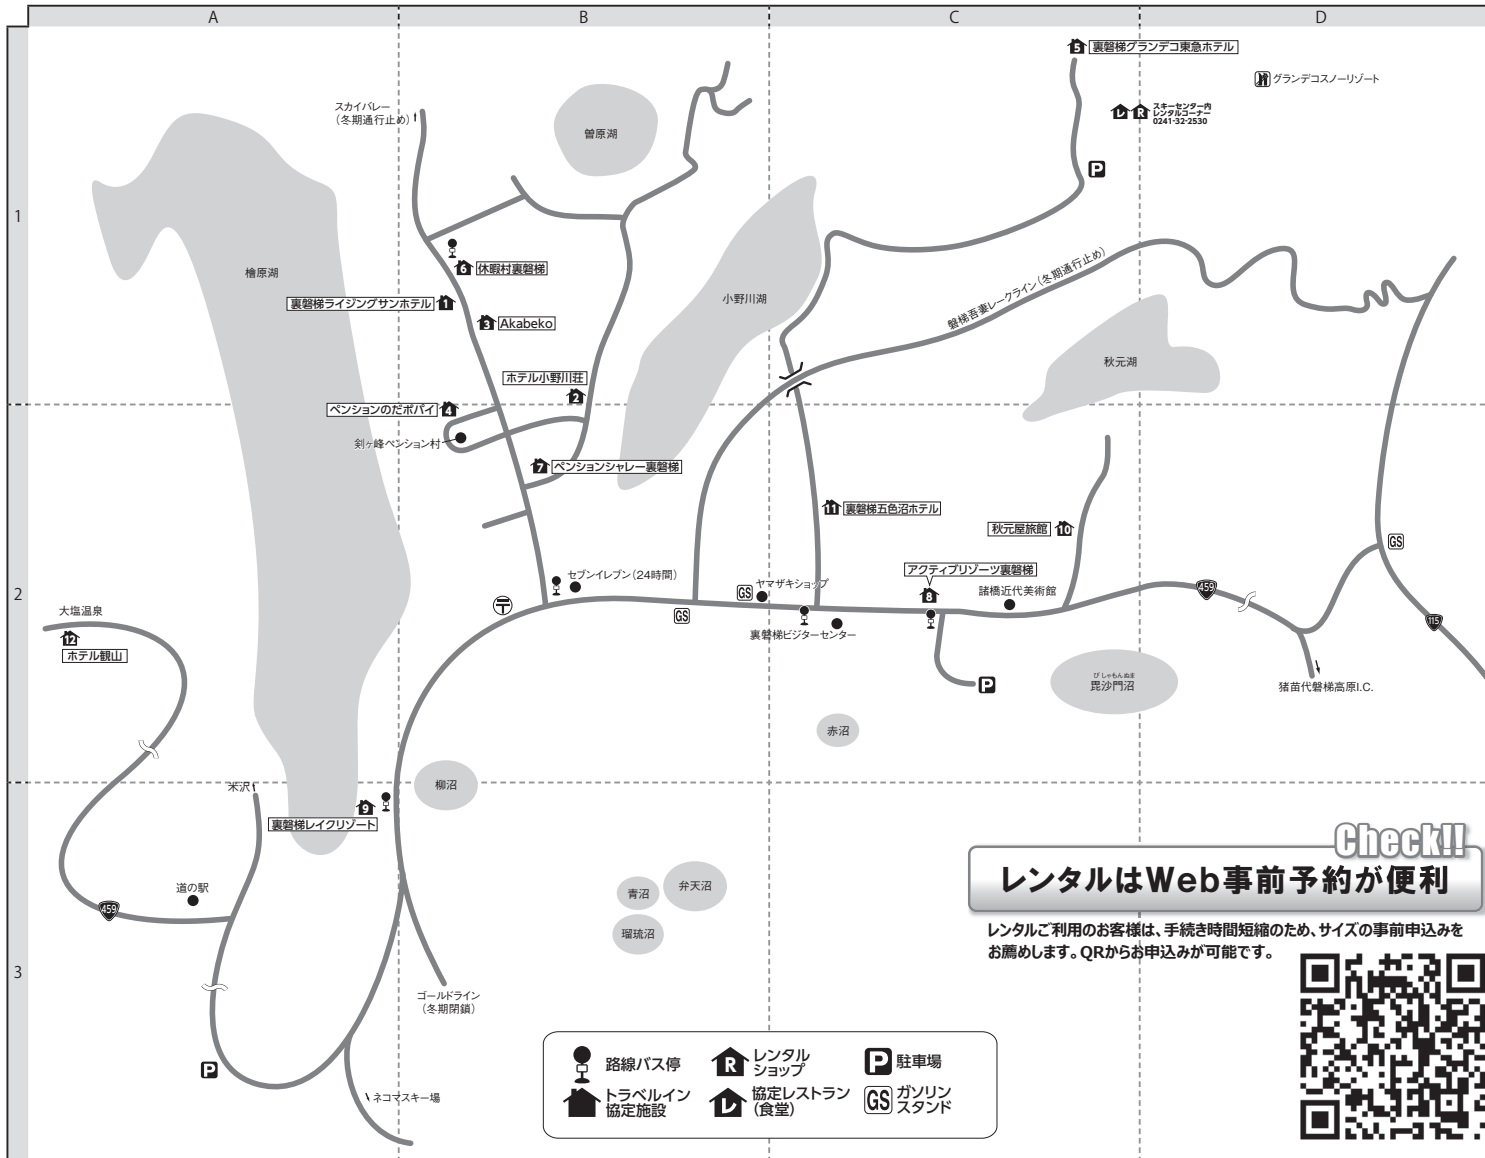

# グランデコスノーリゾート

グランデコスノーリゾート : 0241-32-2530

■ レンタルで利用のお客様へ  
物損免責補償料がかかります。(ボードセット又はスキーセット各1日¥500)  
(ウェア1日¥500:任意)現地にてお支払ください。

■ クーポン券のお受け取りについて  
下記表の『クーポン受け渡し場所』をご確認ください。

■ グランデコススクール対応先  
・SAJ公認グランデコススクール: 0241-32-3203 (予約は2日前まで)  
・日本スノーボードアカデミーグランデコ校  
(予約はグランデコスノーリゾートホームページより)

■ 宅配便をご利用のお客様へ  
宿泊のみのプランは、利用施設にご連絡の上、お送りください。  
JR+宿泊プランは、スキー場にご連絡の上、お送りください(ヤマト宅急便推奨)。  
● グランデコスノーリゾート スキーセンタークロック宛  
〒969-2701 福島県耶麻郡北塩原村松原荒砂沢山 : 0241-32-2530

■ 宿泊のみのプランでご参加のお客様へ  
スキー場⇨宿泊施設間の送迎は行っておりません。  
お客様ご自身での移動となります。

■ JRプランでご参加のお客様へ  
ご旅行当日は、スキー場に直接お越しいただき、スキー場⇨宿泊施設間の移動は、  
スキー場シャトルバス(有料)をご利用ください。  
詳細は、スキー場ホームページでご確認ください。

注) 各駅とのシャトルバスは前日17:00までの予約制  
① 郡山駅—(シャトルバス約110分: 要各自予約 おとな¥1,400 こども¥700)  
—スキー場  
予約先/福島バス物語: 024-597-7950(出発日2ヶ月前より予約開始)  
② 郡山駅—(JR磐越西線約45分/各自負担¥680)—猪苗代駅—(シャトルバス  
約40分)—スキー場  
予約先/裏磐梯グランデコ東急ホテル: 0241-32-3200  
※満席の場合もございます。

## Check!! レンタルはWeb事前予約が便利

レンタルご利用のお客様は、手続き時間短縮のため、サイズの事前申込みを  
お薦めします。QRからお申込みが可能です。

地図上の位置	宿泊施設名	電話番号	レンタル対応場所	ゲレンデ迄	郡山駅・猪苗代駅からシャトルバス利用の場合	JRクーポン受け渡し場所	マイカークーポン受け渡し場所
1 B-1	裏磐梯ライジングサンホテル	2311	スキーセンター内レンタルコーナー	シャトル20分	スキーセンター下車: シャトル20分	スキーセンター内インフォメーションカウンター	宿泊施設
2 B-1	ホテル小野川荘	2505	スキーセンター内レンタルコーナー	シャトル20分	スキーセンター下車: シャトル20分	スキーセンター内インフォメーションカウンター	宿泊施設
3 B-1	Akabeko	2151	スキーセンター内レンタルコーナー	シャトル20分	スキーセンター下車: シャトル20分	スキーセンター内インフォメーションカウンター	宿泊施設
4 B-2	ペンションのだボパイ	2735	スキーセンター内レンタルコーナー	シャトル20分	スキーセンター下車: シャトル20分	スキーセンター内インフォメーションカウンター	宿泊施設
5 C-1	裏磐梯グランデコ東急ホテル	3200	スキーセンター内レンタルコーナー	徒歩0分	ホテル前下車: 徒歩0分	スキーセンター内インフォメーションカウンター	宿泊施設
6 B-1	休暇村裏磐梯	2421	スキーセンター内レンタルコーナー	シャトル20分	スキーセンター下車: シャトル20分	スキーセンター内インフォメーションカウンター	宿泊施設