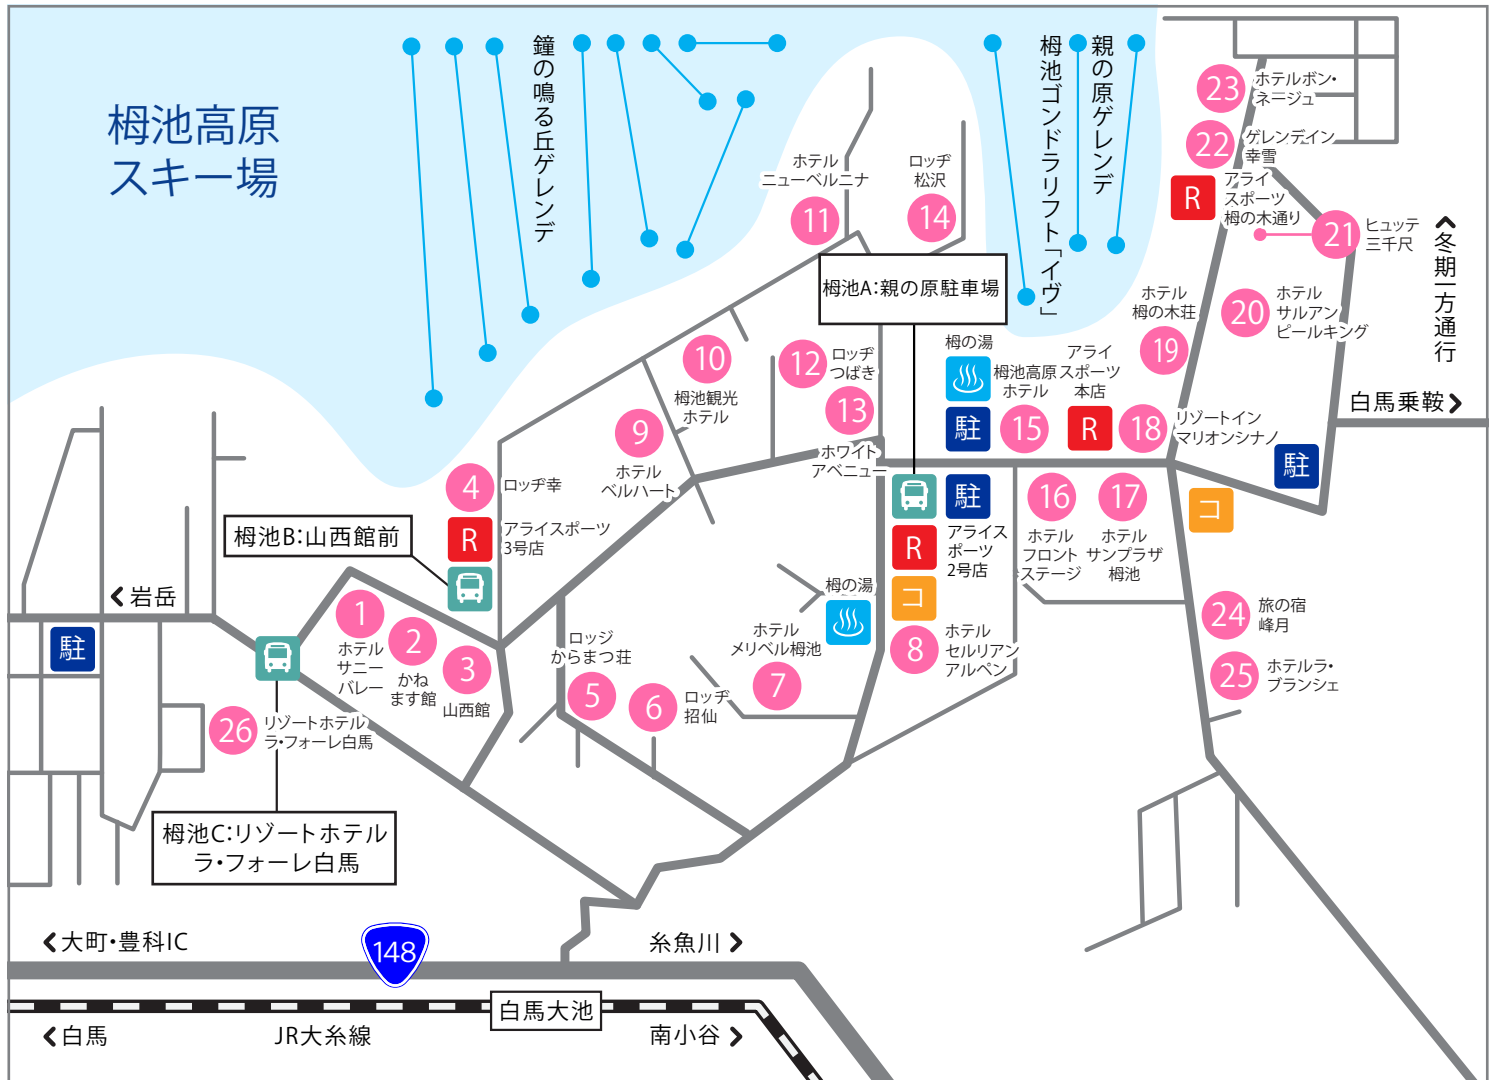

柺池高原スキー場 Information

TEL:0261-83-2255

URL:<http://www.tsugaike.gr.jp/>

柺池高原:〒399-9422 長野県北安曇郡小谷村柺池高原

長野自動車道・安曇野ICより57km

レンタルショップTEL

アライスポーツ本店 0261-83-2627

アライスポーツ2号店 0261-71-5515

アライスポーツ柺の木通り 0261-83-2005

アライスポーツ3号店 0261-83-2627

R レンタル
 駐 駐車場
 コ コンビニ
 バス スノーライナーバス
 湯 外湯
 ガ ガソリンスタンド
 リフト リフト
 JR JR

宿泊施設名	電話番号	レンタル先	最寄りのゲレンデまで	スノーライナーバス停まで
1 ホテルサニーバレー	0261-83-2109	アライスポーツ 3号店	徒歩1分	柺池B・徒歩2分
2 かねます館	0261-83-2506	アライスポーツ 3号店	徒歩3分	柺池B・徒歩1分
3 山西館	0261-83-2116	アライスポーツ 3号店	徒歩3分	柺池B・徒歩0分
4 ロッチ幸	0261-83-2611	アライスポーツ 3号店	徒歩0分	柺池A・徒歩10分
5 ロッチからまつ荘	0261-83-2216	アライスポーツ 2号店	徒歩5分	柺池A・徒歩7分
6 ロッチ招仙	0261-83-2705	アライスポーツ 2号店	徒歩5分	柺池A・徒歩7分
7 ホテルメリベル柺池	0261-83-2114	アライスポーツ 2号店	徒歩5分	柺池A・徒歩5分
8 ホテルセルリアンアルペン	0261-83-2325	アライスポーツ 2号店	徒歩4分	柺池A・徒歩3分
9 ホテルベルハート	0261-83-2332	アライスポーツ 2号店	徒歩0分	柺池A・徒歩3分
10 柺池観光ホテル	0261-71-5260	宿泊施設	徒歩0分	柺池A・徒歩3分
11 ホテルニューベルニナ	0261-83-2620	アライスポーツ 2号店	徒歩0分	柺池A・徒歩5分
12 ロッチつばき	0261-83-2217	アライスポーツ 2号店	徒歩1分	柺池A・徒歩2分
13 ホワイトアベニュー	0261-83-2145	アライスポーツ 本店	徒歩3分	柺池A・徒歩1分
14 ロッチ松沢	0261-83-2417	アライスポーツ 本店	徒歩1分	柺池A・徒歩3分
15 柺池高原ホテル	0261-83-2341	アライスポーツ 本店	徒歩0分	柺池A・徒歩1分
16 ホテルフロントステージ	0261-83-2309	アライスポーツ 本店	徒歩1分	柺池A・徒歩1分
17 ホテルサンブラザ 柺池	0261-83-2423	宿泊施設	徒歩1分	柺池A・徒歩2分
18 リゾートイン マリオンシナノ	0261-83-2606	アライスポーツ 本店	徒歩1分	柺池A・徒歩2分
19 ホテル柺の木荘	0261-83-2226	アライスポーツ 本店	徒歩0分	柺池A・徒歩3分
20 ホテルサルアンビールキング	0261-83-2713	アライスポーツ柺の木通り店	徒歩1分	柺池A・徒歩6分
21 ヒュッテ 三千呎	0261-83-2334	アライスポーツ柺の木通り店	徒歩1分	柺池A・徒歩7分
22 ゲレンデイン幸雪	0261-83-2005	アライスポーツ柺の木通り店	徒歩0分	柺池A・徒歩8分
23 ホテルボン・ネージュ	0261-83-3060	アライスポーツ柺の木通り店	徒歩0分	柺池A・徒歩8分
24 旅の宿 峰月	0261-83-3050	宿泊施設	徒歩6分	柺池A・徒歩7分
25 ホテルラ・プランシェ	0261-83-2282	アライスポーツ 本店	徒歩6分	柺池A・徒歩7分
26 リゾートホテル ラ・フォーレ 白馬	0261-72-3133	アライスポーツ 本店	柺池/徒歩6分・送迎2分	柺池C・徒歩0分