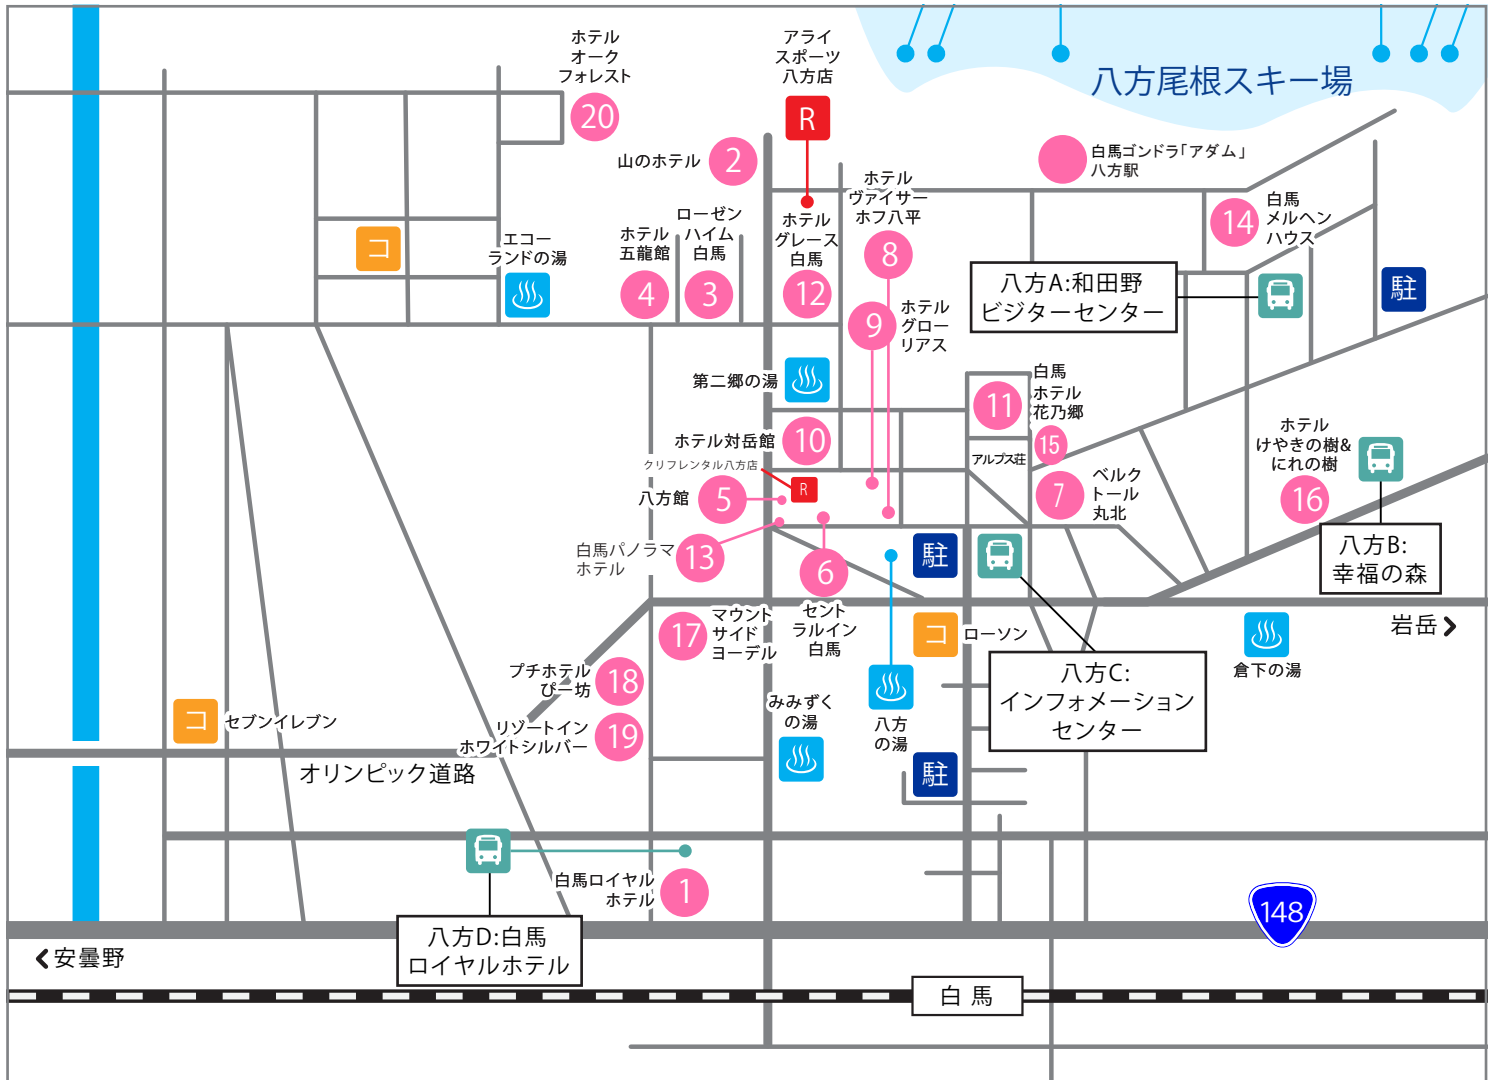

八方尾根スキー場 Information

TEL:0261-72-3066

URL:http://www.hakuba-happo.or.jp

〒399-9301 長野県北安曇郡白馬村

長野自動車道・安曇野ICより50km

レンタルショップTEL

アライスポーツ八方店 0261-85-2828

クリフレンタル八方店 0261-75-2114

R レンタル
 駐 駐車場
 コ コンビニ
 バス スノーライナーバス
 湯 外湯
 ガ ガソリンスタンド
 リフト リフト
 JR JR
 バス バス停

宿泊施設名	電話番号	レンタル先	最寄りのゲレンデまで	スノーライナーバス停まで
1 白馬ロイヤルホテル	0261-72-4800	クリフレンタル八方店	シャトル10分	八方D:シャトル5分
2 山のホテル	0261-72-8311	アライスポーツ八方店	徒歩5分	八方C:送迎5分 ※要連絡
3 ローゼンハイム白馬	0261-72-2073	アライスポーツ八方店	徒歩4分	八方C:徒歩5分
4 ホテル五龍館	0261-72-3939	アライスポーツ八方店	徒歩5分	八方C:徒歩8分
5 八方館	0261-72-7311	クリフレンタル八方店	徒歩6分	八方C:徒歩5分
6 セントラルライン白馬	0261-72-2146	クリフレンタル八方店	徒歩6分	八方C:徒歩5分
7 ベルクートル丸北	0261-72-2107	クリフレンタル八方店	徒歩10分	八方C:徒歩3分
8 ホテルヴァイサーホフ八平	0261-72-2102	クリフレンタル八方店	徒歩5分	八方C:徒歩3分
9 ホテルグローリアス	0261-72-2101	クリフレンタル八方店	徒歩5分	八方C:徒歩4分
10 ホテル対岳館	0261-72-2075	アライスポーツ八方店	徒歩5分	八方C:徒歩5分
11 白馬ホテル花乃郷	0261-72-2324	アライスポーツ八方店	徒歩4分	八方C:徒歩5分
12 ホテルグレース白馬	0261-72-5155	アライスポーツ八方店	徒歩2分	八方C:徒歩6分
13 白馬パノラマホテル	0261-75-0075	クリフレンタル八方店	徒歩1分	八方A:徒歩6分
14 白馬メルヘンハウス	0261-72-2622	アライスポーツ八方店	徒歩1分	八方A:徒歩5分
15 アルプス荘	0261-72-2167	アライスポーツ八方店	徒歩5分	八方A:徒歩1分
16 ホテルけやきの樹&にれの樹	0261-75-5155	クリフレンタル八方店	シャトル5分	八方B:徒歩1分
17 マウントサイドヨーデル	0261-72-2467	クリフレンタル八方店	シャトル10分	八方C:徒歩8分
18 プチホテルびー坊	0261-72-3780	クリフレンタル八方店	シャトル10分	八方C:徒歩8分
19 リゾートイン ホワイトシルバー	0261-72-3402	クリフレンタル八方店	シャトル10分	八方C:徒歩8分
20 ホテルオークフォレスト	0261-85-2135	クリフレンタル八方店	シャトル15分	八方C:シャトル10分