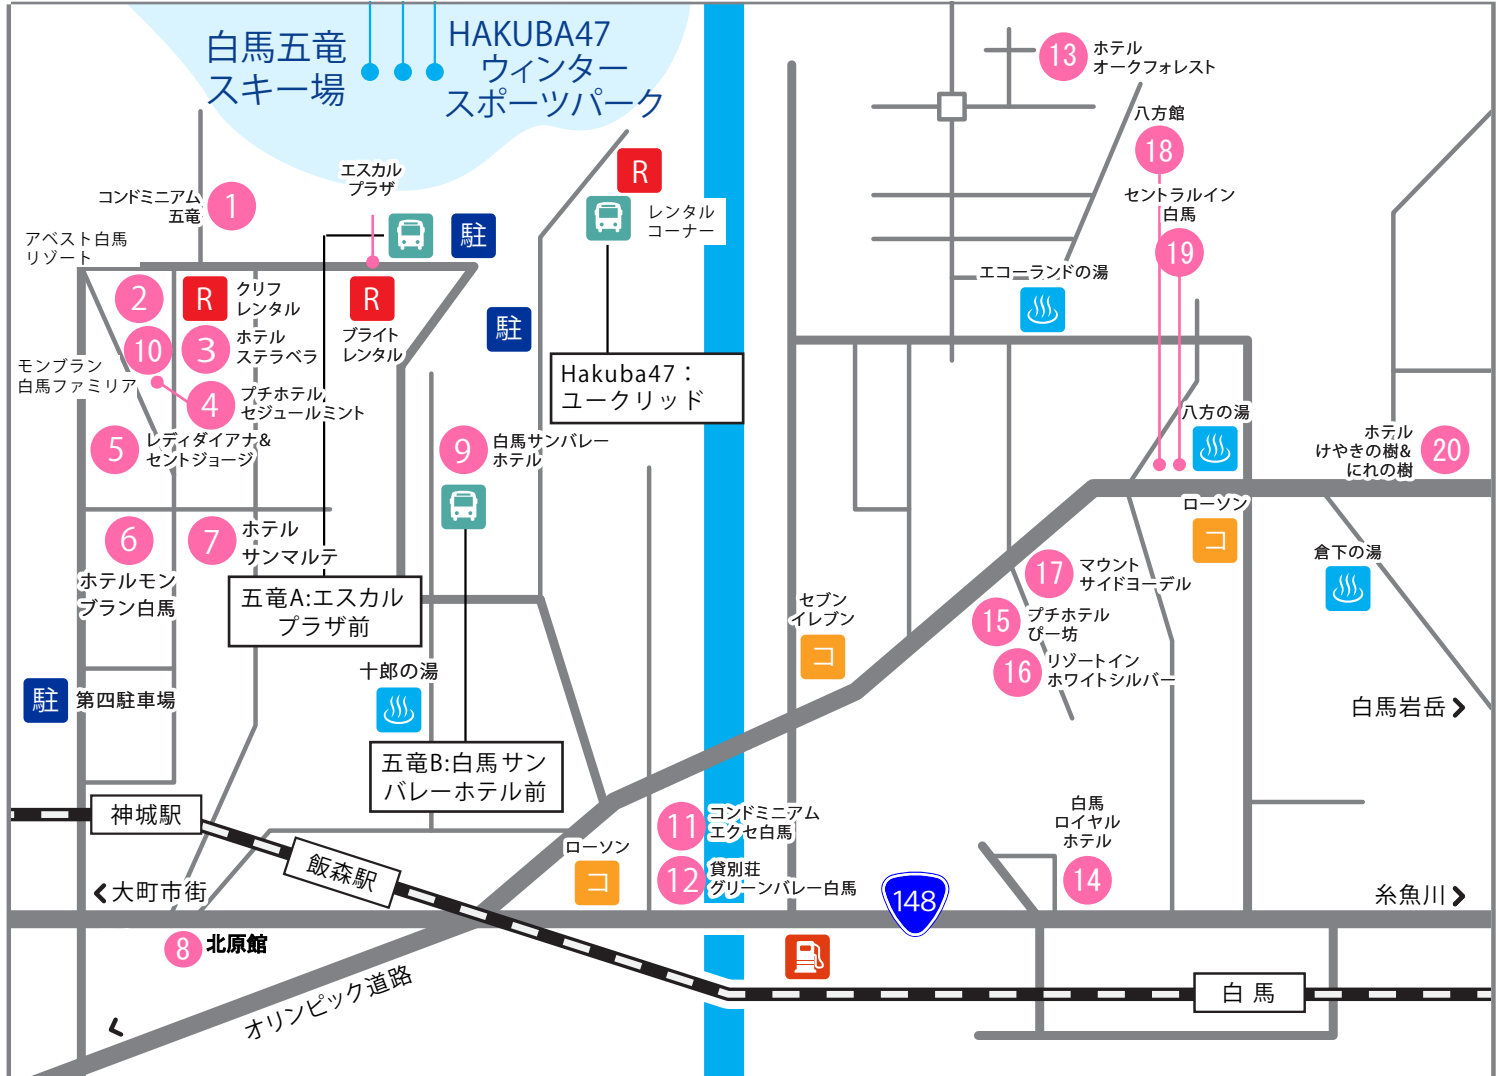

# HAKUBA47 ウィンタースポーツパーク Information

TEL: 0261-75-3533

URL:<http://www.hakuba47.co.jp/>

〒399-9211 長野県北安曇郡白馬村神城

長野自動車道・安曇野ICより47km

**R** レンタル **駐** 駐車場 **コ** コンビニ **バス** スノーライナーバス **湯** 外湯 **ガソリンスタンド** **リフト** **JR**

宿泊施設名	電話番号	レンタル先	最寄りのゲレンデまで	スノーライナーバス停まで
1 コンドミニウム五竜	0261-75-3783	ブライレンタル	徒歩0分	五竜A:徒歩3分
2 ホテルアベスト白馬リゾート	0261-85-2892	ブライレンタル	徒歩1分	五竜A:徒歩1分
3 ホテルステラピラ	0261-75-2244	ブライレンタル	徒歩2分	五竜A:徒歩2分
4 プチホテルセジュールミント	0261-75-3250	クリフレンタル	徒歩5分	五竜A:徒歩5分
5 レディダイアナ&セントジョージ	0261-75-3525	クリフレンタル	徒歩5分	五竜A:徒歩6分
6 ホテルモンブラン白馬	0261-75-2550	クリフレンタル	徒歩7分	五竜A:徒歩7分
7 ホテルサンマルテ	0261-75-2133	ブライレンタル	徒歩7分	五竜A:徒歩7分
8 北原館	0261-75-2331	ブライレンタル	徒歩10分	五竜A:徒歩10分
9 白馬サンパレーホテル	0261-75-3948	宿泊施設	徒歩1分	五竜B:徒歩0分
10 モンブラン白馬ファミリア	0261-75-2275	クリフレンタル	徒歩5分	五竜A:シャトル3分
11 コンドミニウムエクセ白馬	0261-75-5155	ブライレンタル	シャトル8分	五竜A:シャトル5分
12 貸別荘グリーンパレー白馬	0261-75-4000	ブライレンタル	シャトル8分	五竜A:シャトル5分
13 ホテルオークフォレスト	0261-85-2135	Hakuba47 レンタルコーナー	シャトル15分	五竜A:シャトル10分
14 白馬ロイヤルホテル	0261-72-4800	Hakuba47 レンタルコーナー	シャトル15分	五竜A:シャトル10分
15 プチホテルぴー坊	0261-72-3780	Hakuba47 レンタルコーナー	シャトル15分	五竜A:シャトル10分
16 リゾートイン ホワイトシルバー	0261-72-3402	Hakuba47 レンタルコーナー	シャトル15分	五竜A:シャトル10分
17 マウントサイドヨードル	0261-72-2467	Hakuba47 レンタルコーナー	シャトル15分	五竜A:シャトル10分
18 八方館	0261-72-7311	Hakuba47 レンタルコーナー	シャトル15分	五竜A:シャトル12分
19 セントラルイン白馬	0261-72-2146	Hakuba47 レンタルコーナー	シャトル15分	五竜A:シャトル12分
20 ホテルけやきの樹&にれの樹	0261-75-5155	Hakuba47 レンタルコーナー	シャトル15分	五竜A:シャトル15分